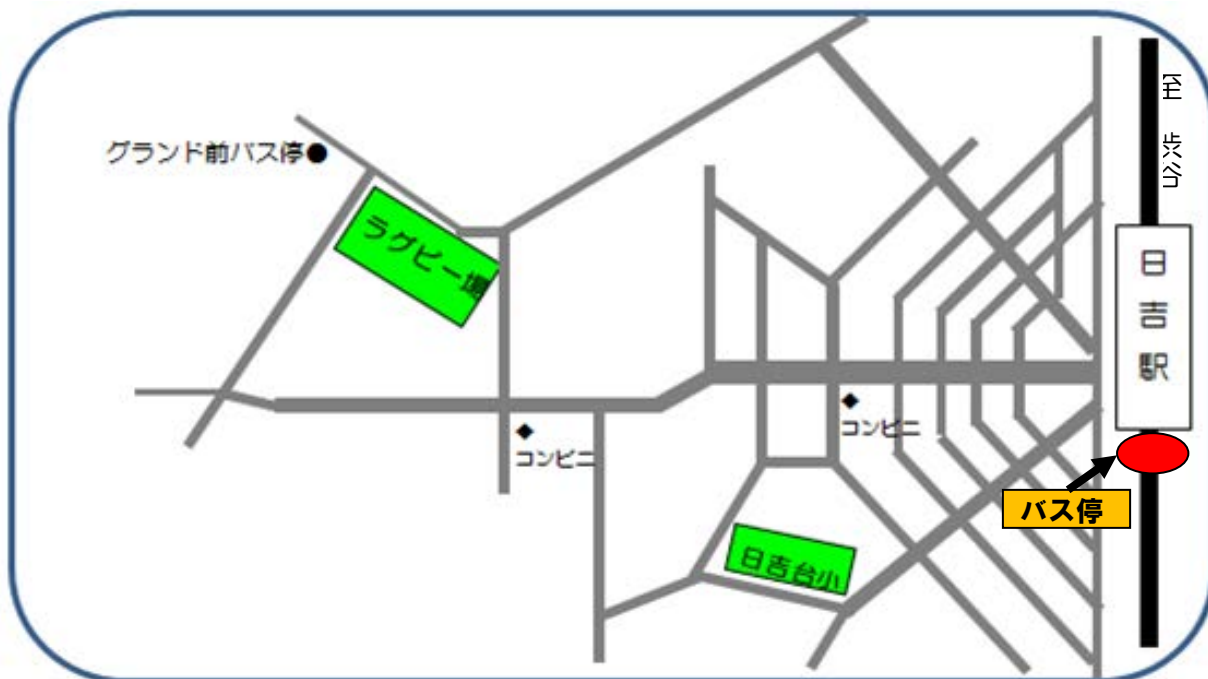

◆会場までのアクセス◆

慶應義塾大学日吉・下田ラグビーグラウンド（港北区下田町1丁目1）

※東急東横線日吉駅西口下車 東急バス5番乗り場

「日22系統」サンヴァリエ日吉行き乗車

「グラウンド前」バス停下車 徒歩1分

※取材時の駐車場利用については、事前にお問い合わせください。

◆今年度の慶應義塾大学^{たいいくかい}体育会蹴球部との取組み◆

《ラグビー出前講座》