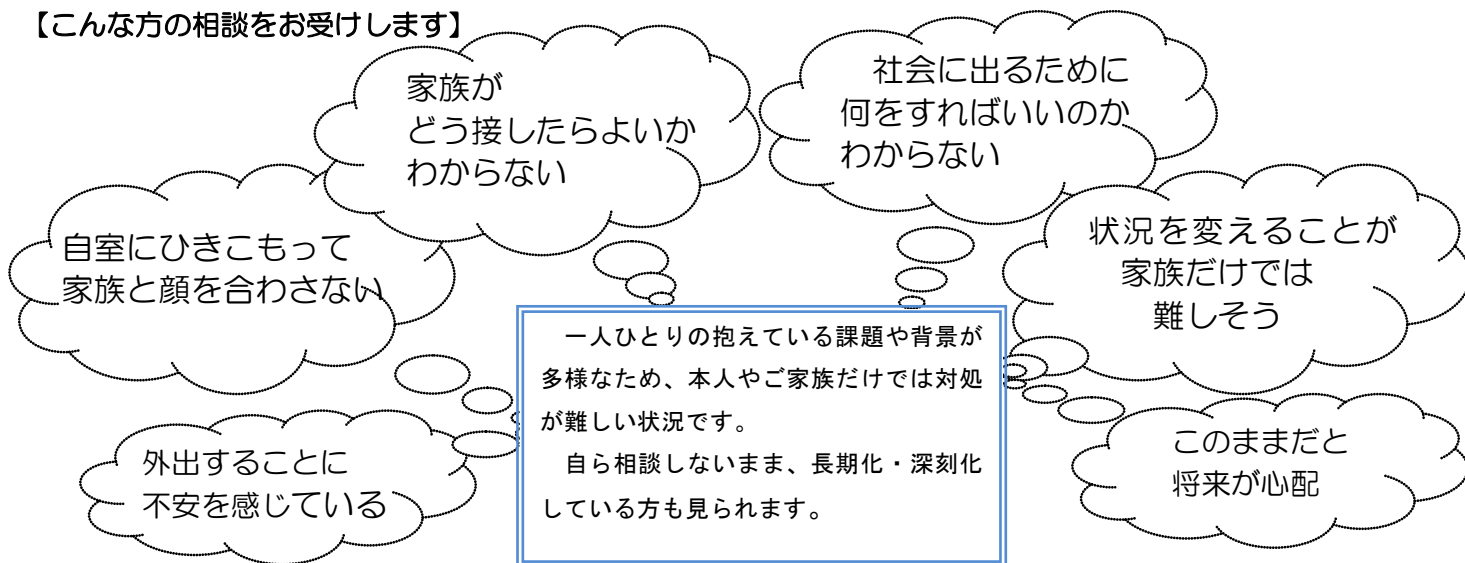

区役所で「ひきこもり等の困難を抱える若者の専門相談」を開始します。

全区で実施！ ～4月20日（木）から予約受付開始～

学校での友人関係や就職活動のつまずきなどによって、不登校やひきこもり状態になってしまう若者がいます。市内には、ひきこもり等の困難を抱える若者（15～39歳）が少なくとも8,000人いると推計されています。（平成24年「横浜市子ども・若者実態調査」）

本市では、こうした若者の支援機関として「青少年相談センター」「地域ユースプラザ」「若者サポートステーション」があり、自立に向けた様々な支援を行っていますが、まだ、こうした支援につながっていない方も多く、課題となっていました。

そこで、このたび新たに5月中旬から全区役所で毎月2回、「ひきこもり等の困難を抱える若者の専門相談」を実施します。市民にとって身近な区役所で実施することによって、より多くの若者や、そのご家族を適切な支援につなげます。

【こんな方の相談をお受けします】

【専門相談の概要】

- ◎ 対象者：横浜市内在住の15歳から39歳の方とそのご家族
- ◎ 相談日：月2回 午前又は午後の3時間
(1回の相談時間は50分です)
- ◎ 場所：区役所
- ◎ 申込方法：予約制（裏面参照）
- ◎ 相談員：地域ユースプラザ（裏面参照）の「地域連携相談員」（社会福祉士等）がお受けします。
- ◎ 費用：無料