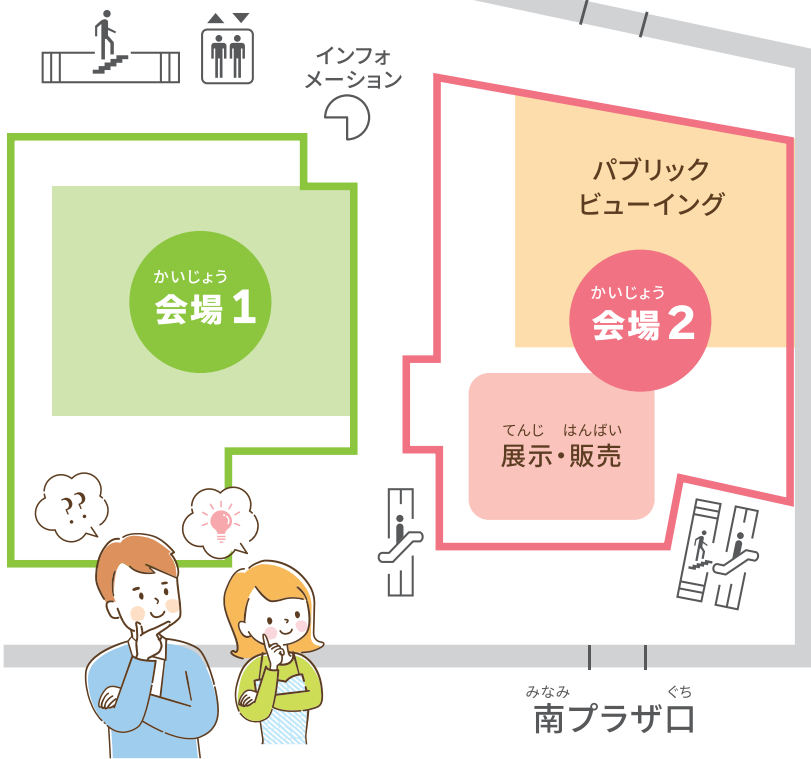

# 会場1

よこはまししみんきょうどうすいしん

横浜市市民協働推進センター

ていじん

めい ていど

スペース AB (定員 70 名程度)

しゅわつうやく ようやくひつき くるま せき  
※手話通訳・要約筆記・車いす席あり

きぎょう

## 企業にとって障害者雇用とは？

しょうがいしゃこよう

ご じ じ  
午後1時～2時

しょうがいしゃこよう きぎょう  
障害者雇用をすすめている企業からのメッセージ  
しゃ きぎょうたんどうしゃ しょうがいしゃこよう  
2社の企業担当者が、「障害者雇用とは？」・  
いっしょ はたら うえ はな  
「一緒に働く上でのヒント」についてお話しします。

たいけんだん

## 体験談を聞こう！

ご じ じ  
午後2時～4時

しょうがい かた しえんしゃ  
障害のある方・支援者からのメッセージ  
くみ みな はたら おも  
3組の皆さんが「働きたいと思ったきっかけ」や  
たいけんだん はな  
「体験談」についてお話しします。

きた ぐち  
北プラザ口

## 会場2

アトリウム