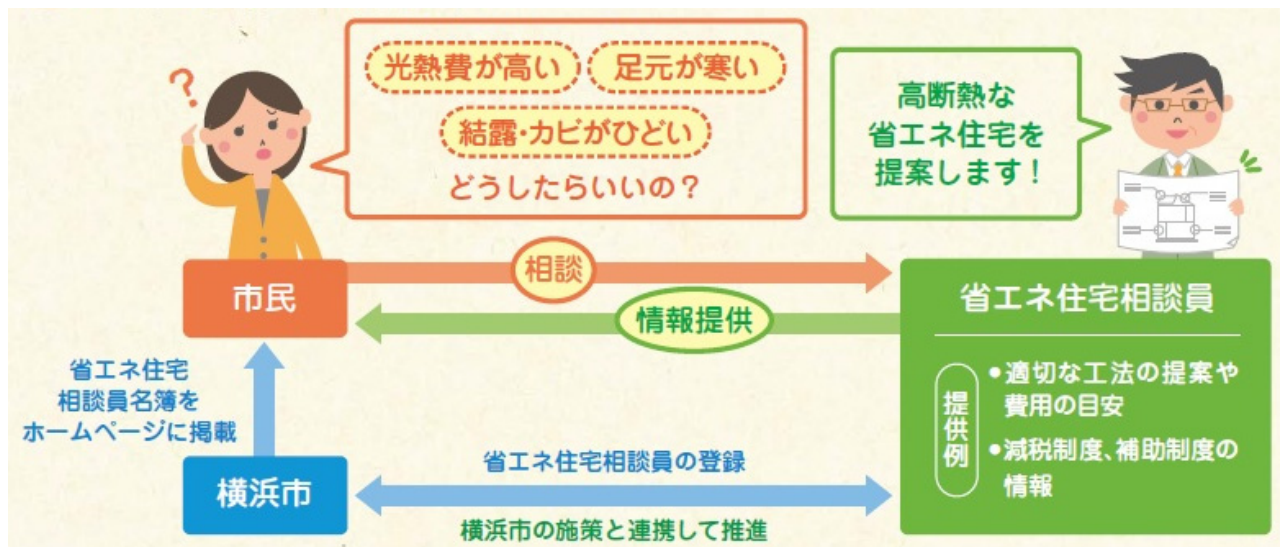

横浜市省エネ住宅相談員の専用HPを新たに開設！ ～市民の皆様がより相談しやすい環境に～

ヒートショック※等のリスクを防ぎ、夏涼しく、冬暖かく、健康・快適に過ごすためには、住まいの省エネ性能を高める必要があります。

横浜市では、新築時やリフォームの際に気を付けるポイント等の省エネ住宅に関する相談を身近に安心して行うことができ、適切な工法や費用の目安などのアドバイスを原則無料で受けることができる「省エネ住宅相談員制度」を実施しています。

このたび、市民の皆様がより相談しやすい環境となるよう、専用HPを開設しました。

※冬期の外出や入浴など、急激な寒暖の差（温度の変化）を感じることで血圧が急激に上昇したり降下したり、脈拍が早くなったりする状態のことで、脳卒中や心筋梗塞などの引き金になるといわれている。

■専用HPについて■

- 相談方法：下記専用HPで相談したい項目を選択すると、その分野の相談を受けることができる相談員が表示されます。相談相手を決めていただき、専用のお問合せフォームからご相談いただくほか、電話でのご相談も可能です。（専用HPのイメージは裏面参照）
- 専用HPのURL：<https://yokohama-ecosoudan.com>

🔍 横浜市省エネ住宅相談員

専用HPの
QRコード

■新規・継続の登録を行った相談員について■

- 登録期間：令和3年12月1日～令和5年11月30日（2年間）
- 登録者数：46名
- 保有資格：一級建築士／二級建築士／1級建築施工管理技士／2級建築施工管理技士等

相談員制度のフロー

step. 1
相談項目を選択

相談員を探す

窓・ガラス・サッシ・内窓	壁・床・天井断熱	風呂（浴室）トイレ	給湯設備
照明設備	空調・換気設備	太陽光パネル・蓄電設備	省エネ診断・調査
住宅総合リノベーション	新築 or 高断熱・高気密住宅	省エネ住宅コンサルティング	減税制度・補助・行政支援