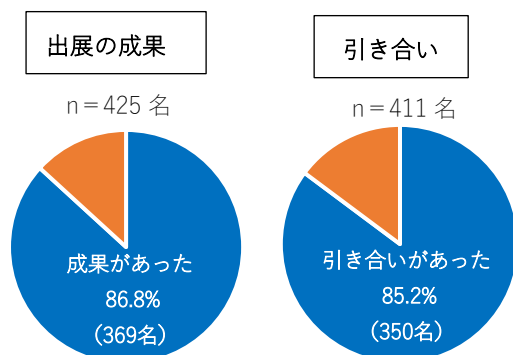

首都圏最大級の工業技術・製品の総合見本市 「テクニカルショウヨコハマ 2027」 第48回工業技術見本市

“ものづくりの力で、未来をかたちへ。”

出展者募集！

～ 新たな出会い、ビジネスの創出を実現！ ～

テクニカルショウヨコハマは、横浜を舞台に過去47回の開催の歴史があり、環境・エネルギー／ニュービジネス、DX・AI・IoT、加工技術、機器・装置・製品・ロボットおよび研究開発・ビジネス支援のハードとソフトが集結する首都圏最大級の工業技術・製品の総合見本市です。

新技術・新製品の発表の場、新規顧客獲得の場や商談の場、情報収集や技術交流の場としてぜひともご利用ください。

【開催概要】

会 期：2027年2月3日（水）～2月5日（金） 10:00～17:00

★出展者PRページ〈公式HP内〉：2027年1月12日（火）～2月26日（金）

会 場：パシフィコ横浜展示ホールA・B・C（横浜市西区みなとみらい1-1-1）

開催規模：会場面積13,300㎡ 出展者数800社・団体 640小間（予定）

主 催：（公財）神奈川産業振興センター、（一社）横浜市工業会連合会、神奈川県、横浜市

添付資料：「出展のご案内」リーフレット

申込期間：2026年7月1日（水）～9月25日（金）

★出展のお申込みは、公式ホームページから！<https://www.tech-yokohama.jp/>

※満小間になり次第、締切らせていただきます。

出展者の多くが成果を実感しています！

「テクニカルショウ 2026」出展者アンケートより

2026年2月開催「テクニカルショウヨコハマ 2026」の様子

<お問合せ先>（公財）神奈川産業振興センター（KIP） テクニカルショウヨコハマ事務局 玉野・朱

電話：045-633-5170 / E-mail：info@tech-yokohama.jp