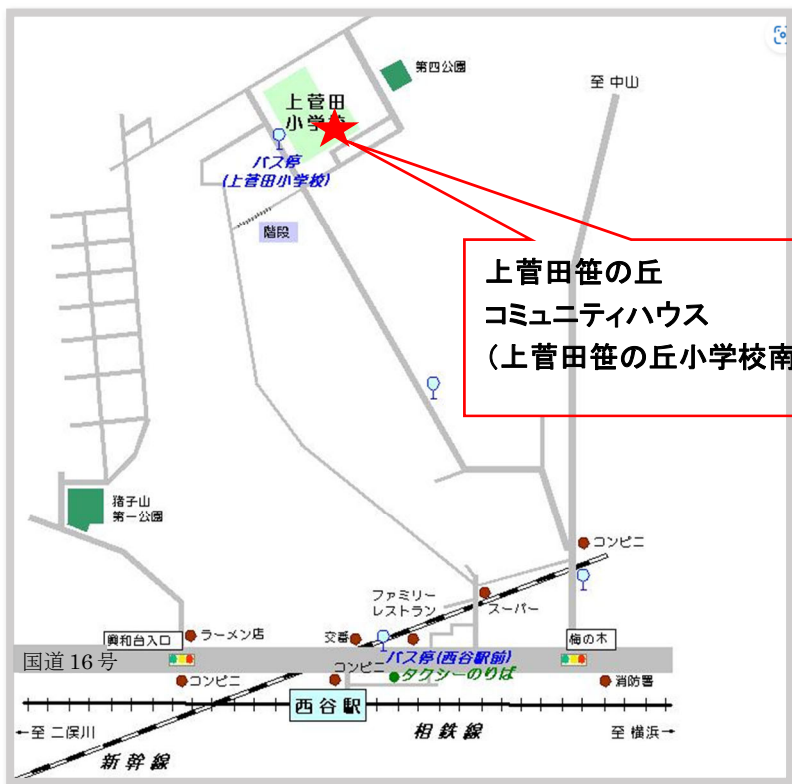

お問合せ先

保土ヶ谷区地域振興課長 金子 強 TEL 045-334-6305