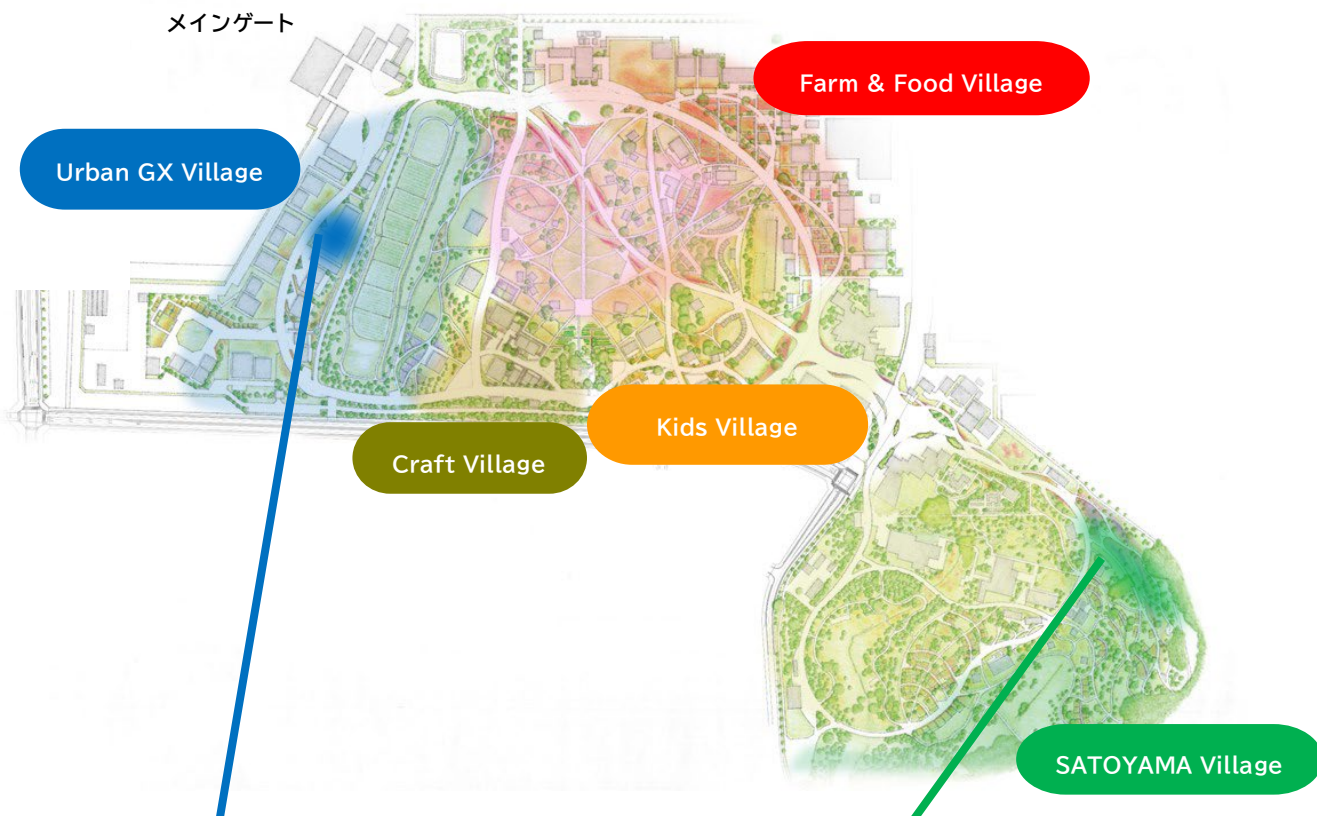

【参考】横浜市出展

横浜グリーンエキスポのホストシティである横浜市は、地球にやさしい暮らしや環境との関わりを体験いただくため、エキスポ会場内に「建物空間を活用した発信拠点」と「フィールドを活用した活動拠点」の2つの拠点を設けます。

ボランティアの皆様には、この2つの拠点で活動いただきます。