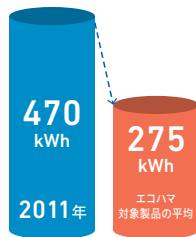

### エアコン

年間消費電力量(kWh/年)

年間CO<sub>2</sub>排出量  
約**52kg削減!**  
年間電気代  
約**3600円**  
オトク!

### 冷蔵庫

年間消費電力量(kWh/年)

年間CO<sub>2</sub>排出量  
約**88kg削減!**  
年間電気代  
約**6000円**  
オトク!