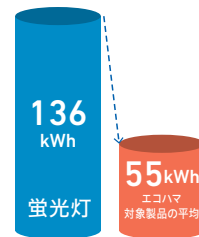

LED照明器具

年間消費電力量(kWh/年)

年間CO₂排出量
約**37kg削減!**
年間電気代
約**2500円**
オトク!