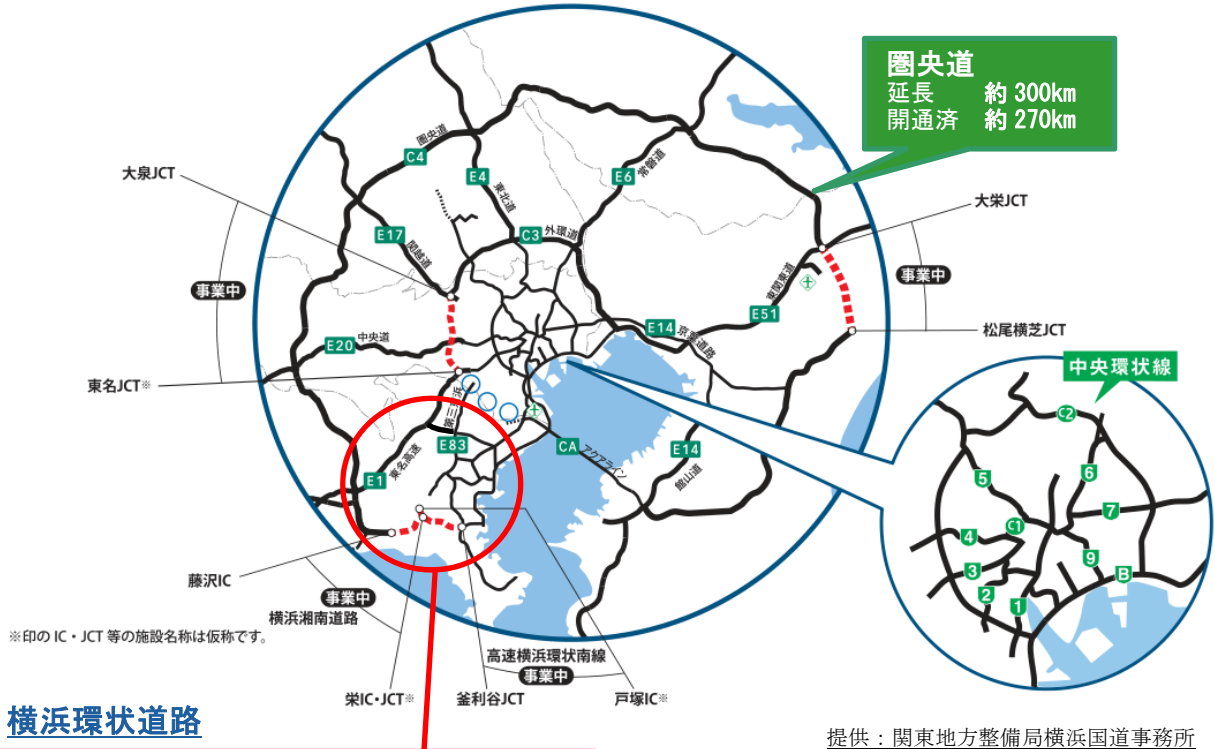

・金沢区役所

<https://www.city.yokohama.lg.jp/kanazawa/>

2 主催

圏央道神奈川地区連絡会

(愛川町、厚木市、綾瀬市、海老名市、鎌倉市、相模原市、座間市 寒川町、茅ヶ崎市、秦野市、平塚市、藤沢市、横須賀市、横浜市)

【裏面あり】

3 展示状況（昨年度の様子）

（戸塚区役所）

➤ 首都圏中央連絡自動車道（圏央道）とは

圏央道は、東京都心から半径およそ 40～60km の位置に計画されている延長約 300km の高規格幹線道路です。圏央道の完成により、圏央道の一部である横浜環状南線、横浜湘南道路を経由し、横浜の都心や臨海部と厚木や八王子等の中核都市間の連携が強化されるとともに、東名高速、中央道、関越道等とのネットワークが形成され、広域的な移動性の向上が図られます。

首都圏中央連絡自動車道（圏央道）

提供：関東地方整備局横浜国道事務所

横浜環状道路

➤ 横浜環状道路（横環）とは

横環は、横浜市の中心から半径 10～15km を結ぶ計画で、道路ネットワークの骨格を形成する自動車専用路です。横浜環状北線は平成 29 年 3 月 18 日に、横浜環状北西線は令和 2 年 3 月 22 日に首都高速道路として開通し、路線名がそれぞれ「高速神奈川 7 号横浜北線」「高速神奈川 7 号横浜北西線」になりました。