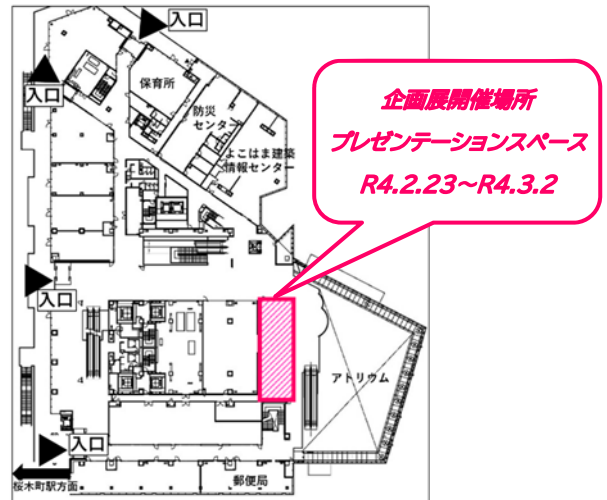

「横浜環状南線企画展『みなみせんNOW!』を開催します!!」

「横浜環状南線」、「横浜湘南道路」は、圏央道の一部であり、横浜横須賀道路から一般国道1号を結ぶ自動車専用道路です。現在、全線にわたって工事が進められています。このたび、整備の進捗状況や整備効果を広く紹介する企画展を横浜市庁舎で開催します。

1 開催日

期間：令和4年2月23日(水・祝)～令和4年3月2日(水)
時間：9時00分から20時00分まで ※土日祝も含む

2 会場

横浜市庁舎2階 プレゼンテーションスペース
所在地：横浜市中区本町6丁目50番地の10

3 展示内容

模型展示、動画放映、タペストリー及びパネル展示
※ご来場の際はマスクの着用にご協力ください。

案内図

※ 名称については一部仮称

凡例	横浜環状南線
	横浜湘南道路
	関連街路

お問合せ先