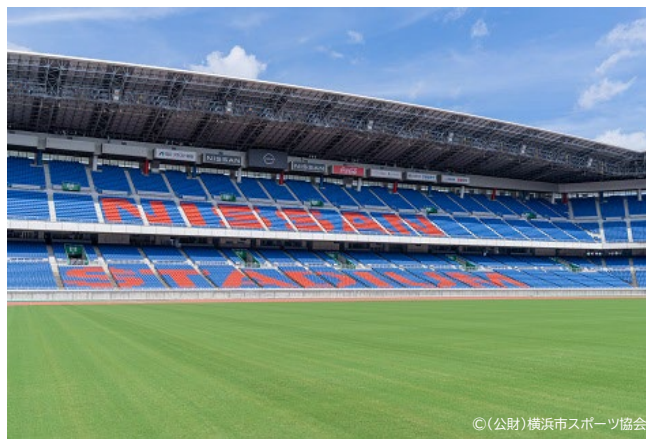

「聖地」日産スタジアムで園児がラグビー体験！ 「Canterbury Rugby Little Playfield in 日産スタジアム」を 実施します！

「ラグビーワールドカップ2019」決勝戦の舞台となった日産スタジアムで、公益財団法人日本ラグビーフットボール協会主催による未就学児向けラグビー事業「Canterbury Rugby Little Playfield」（カンタベリーラグビーリトルプレイフィールド）を実施します。

子ども達が未就学児の頃からラグビーに接し、友だちと一緒に運動する楽しさを体感していただくとともに、参加された皆様にラグビーへの興味・関心を持っていただくことを目的に実施します。

1 概要

- (1) 主催 公益財団法人日本ラグビーフットボール協会
  共催 横浜市、新横浜公園(日産スタジアム)指定管理者代表団体 横浜市スポーツ協会
  協賛 株式会社ゴールドウイン
  運営協力 神奈川県ラグビーフットボール協会
- (2) 日程 令和6年7月3日(水) 9時～12時
- (3) 会場 日産スタジアム(港北区小机町 3300)
- (4) 参加園 市内幼稚園3園(認定こども園しのはら幼稚園、宗教法人塩谷寺付属光明幼稚園、学校法人池谷学園富士見幼稚園)
- (5) 内容 ラグビー体験プログラム「うんどう遊び」の実施
  ※雨天時は、原則中止(順延もなし)

2 「Canterbury Rugby Little Playfield」

公益財団法人日本ラグビーフットボール協会が、株式会社ゴールドウインの協賛のもと行う、未就学児向けラグビーキャラバン事業。協会スタッフが幼稚園・保育園を訪問して、ラグビー体験プログラム「うんどう遊び」を通じ、子どもたちがラグビーボールに触れて遊ぶ機会を提供します。

令和5年1月に本市で初開催され、これまで全国で4回実施されましたが、スタジアムでの開催は、今回が初となります。