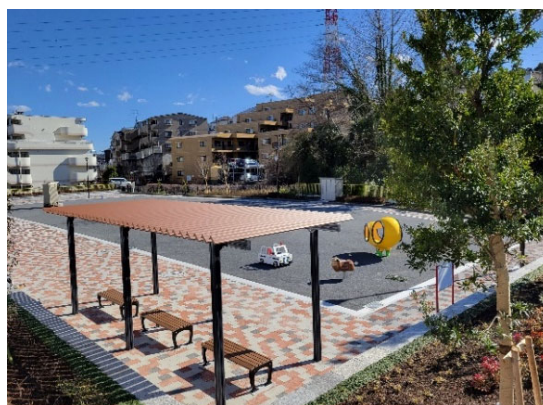

公園で朝活！

中尾町かがやき公園で『モーニングピラティス』を開催します

旭区では、NPO法人ハマのトウダイ※と連携協定を締結し、区内の街区公園の魅力向上に向けた取組を進めています。

この取組の一環として、イベント第3弾となる「モーニングピラティス」を開催します。

- 1 日 時 令和7年9月28日（日）8時～9時
- 2 場 所 中尾町かがやき公園
（旭区中尾一丁目51番15（地番表記））
- 3 アクセス 二俣川駅徒歩16分、もしくは、
相鉄バス「運転免許センター」下車徒歩3分
- 4 内 容 朝の公園で、講師のレクチャーのもと、
ピラティスを行います。
初心者の方をはじめ、どなたでもご参加可能です。
- 5 その他 要参加申し込み（LINEまたはInstagramより）、参加費（500円）・持ち物あり
詳細は 別添チラシ をご参照ください。

※ NPO法人ハマのトウダイは、以前から旭区内の公園をはじめ公共空間等の利活用に取り組んでいる団体です。

<参考>連携協定について

協定の名称	横浜市旭区内の街区公園の魅力向上を目的とした取組に係る連携協定
協定締結日	令和7年1月23日（木）
連携事項	<ul style="list-style-type: none">・街区公園の魅力向上に関する事・街区公園における地域活動の活性化に関する事・街区公園における地域のつながりづくりを目的とした活動の支援に関する事・街区公園の新たな管理運営手法の検討に関する事・その他、街区公園の活用促進に関する事

- ・公園開園のオープニングパーティーとして開催
- ・100人以上の地域の方に参加いただき大盛況でした

親子ピクニック（令和7年6月28日）

- ・主催者側で用意したピクニックグッズを使って、思い思いの時間を過ごしていただきました
- ・快晴で気温がぐんぐん上がる中での開催でしたが、たくさんのご家族・グループにお越しいただきました

中尾町かがやき公園での取組やイベント情報はこちら→

旭区マスコットキャラクター
あさひくん