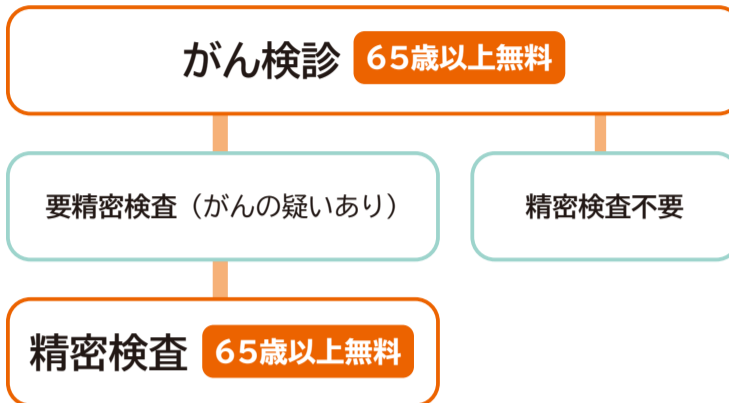

多様な受取方法を
活用しよう

確実に受け取れる
日時を指定しよう

受け取る相手の
都合にも配慮しよう

問合せ 経済局消費経済課 ☎045-671-2584 ☎045-664-9533

横浜能楽堂の再開館を記念した式典・公演に、 抽選で300名を招待します

大規模改修を経て、装い新たな能楽堂をぜひ体感してください。
【日時】6月28日(日) 14時~15時 【申込期限】5月18日(月)

詳しくはこちら

問合せ にぎわいスポーツ文化局文化振興課 ☎045-671-3714 ☎045-663-5606

横浜市は**65歳以上**の がん検診・精密検査を **無料**にします!

4月から、**65歳以上**の方を対象に、**横浜市**の
がん検診については窓口の自己負担を無くし、
検診後の**精密検査**については後日に助成する
ことで、**無料の範囲を拡大**しました。

がん検診で
早期発見・早期治療を

がん検診の流れ

がん検診無料化拡大のポイント

	65歳	66~69歳	70歳~
2026年 3月まで がん 検診	無料	自己負担あり	無料
精密 検査		自己負担あり	無料

	65歳	66~69歳	70歳~
2026年 4月から がん 検診	無料		
精密 検査	無料		

政令市初!

65歳以上の方が無料で受けられる横浜市のがん検診

- 肺** 問診、胸部エックス線検査
従来の自己負担...680円
- 胃** 内視鏡検査 (問診、胃内視鏡検査)
または
エックス線検査 (問診、胃部エックス線検査)
従来の自己負担...2,500円
- 大腸** 問診、便潜血検査
40歳以上は無料