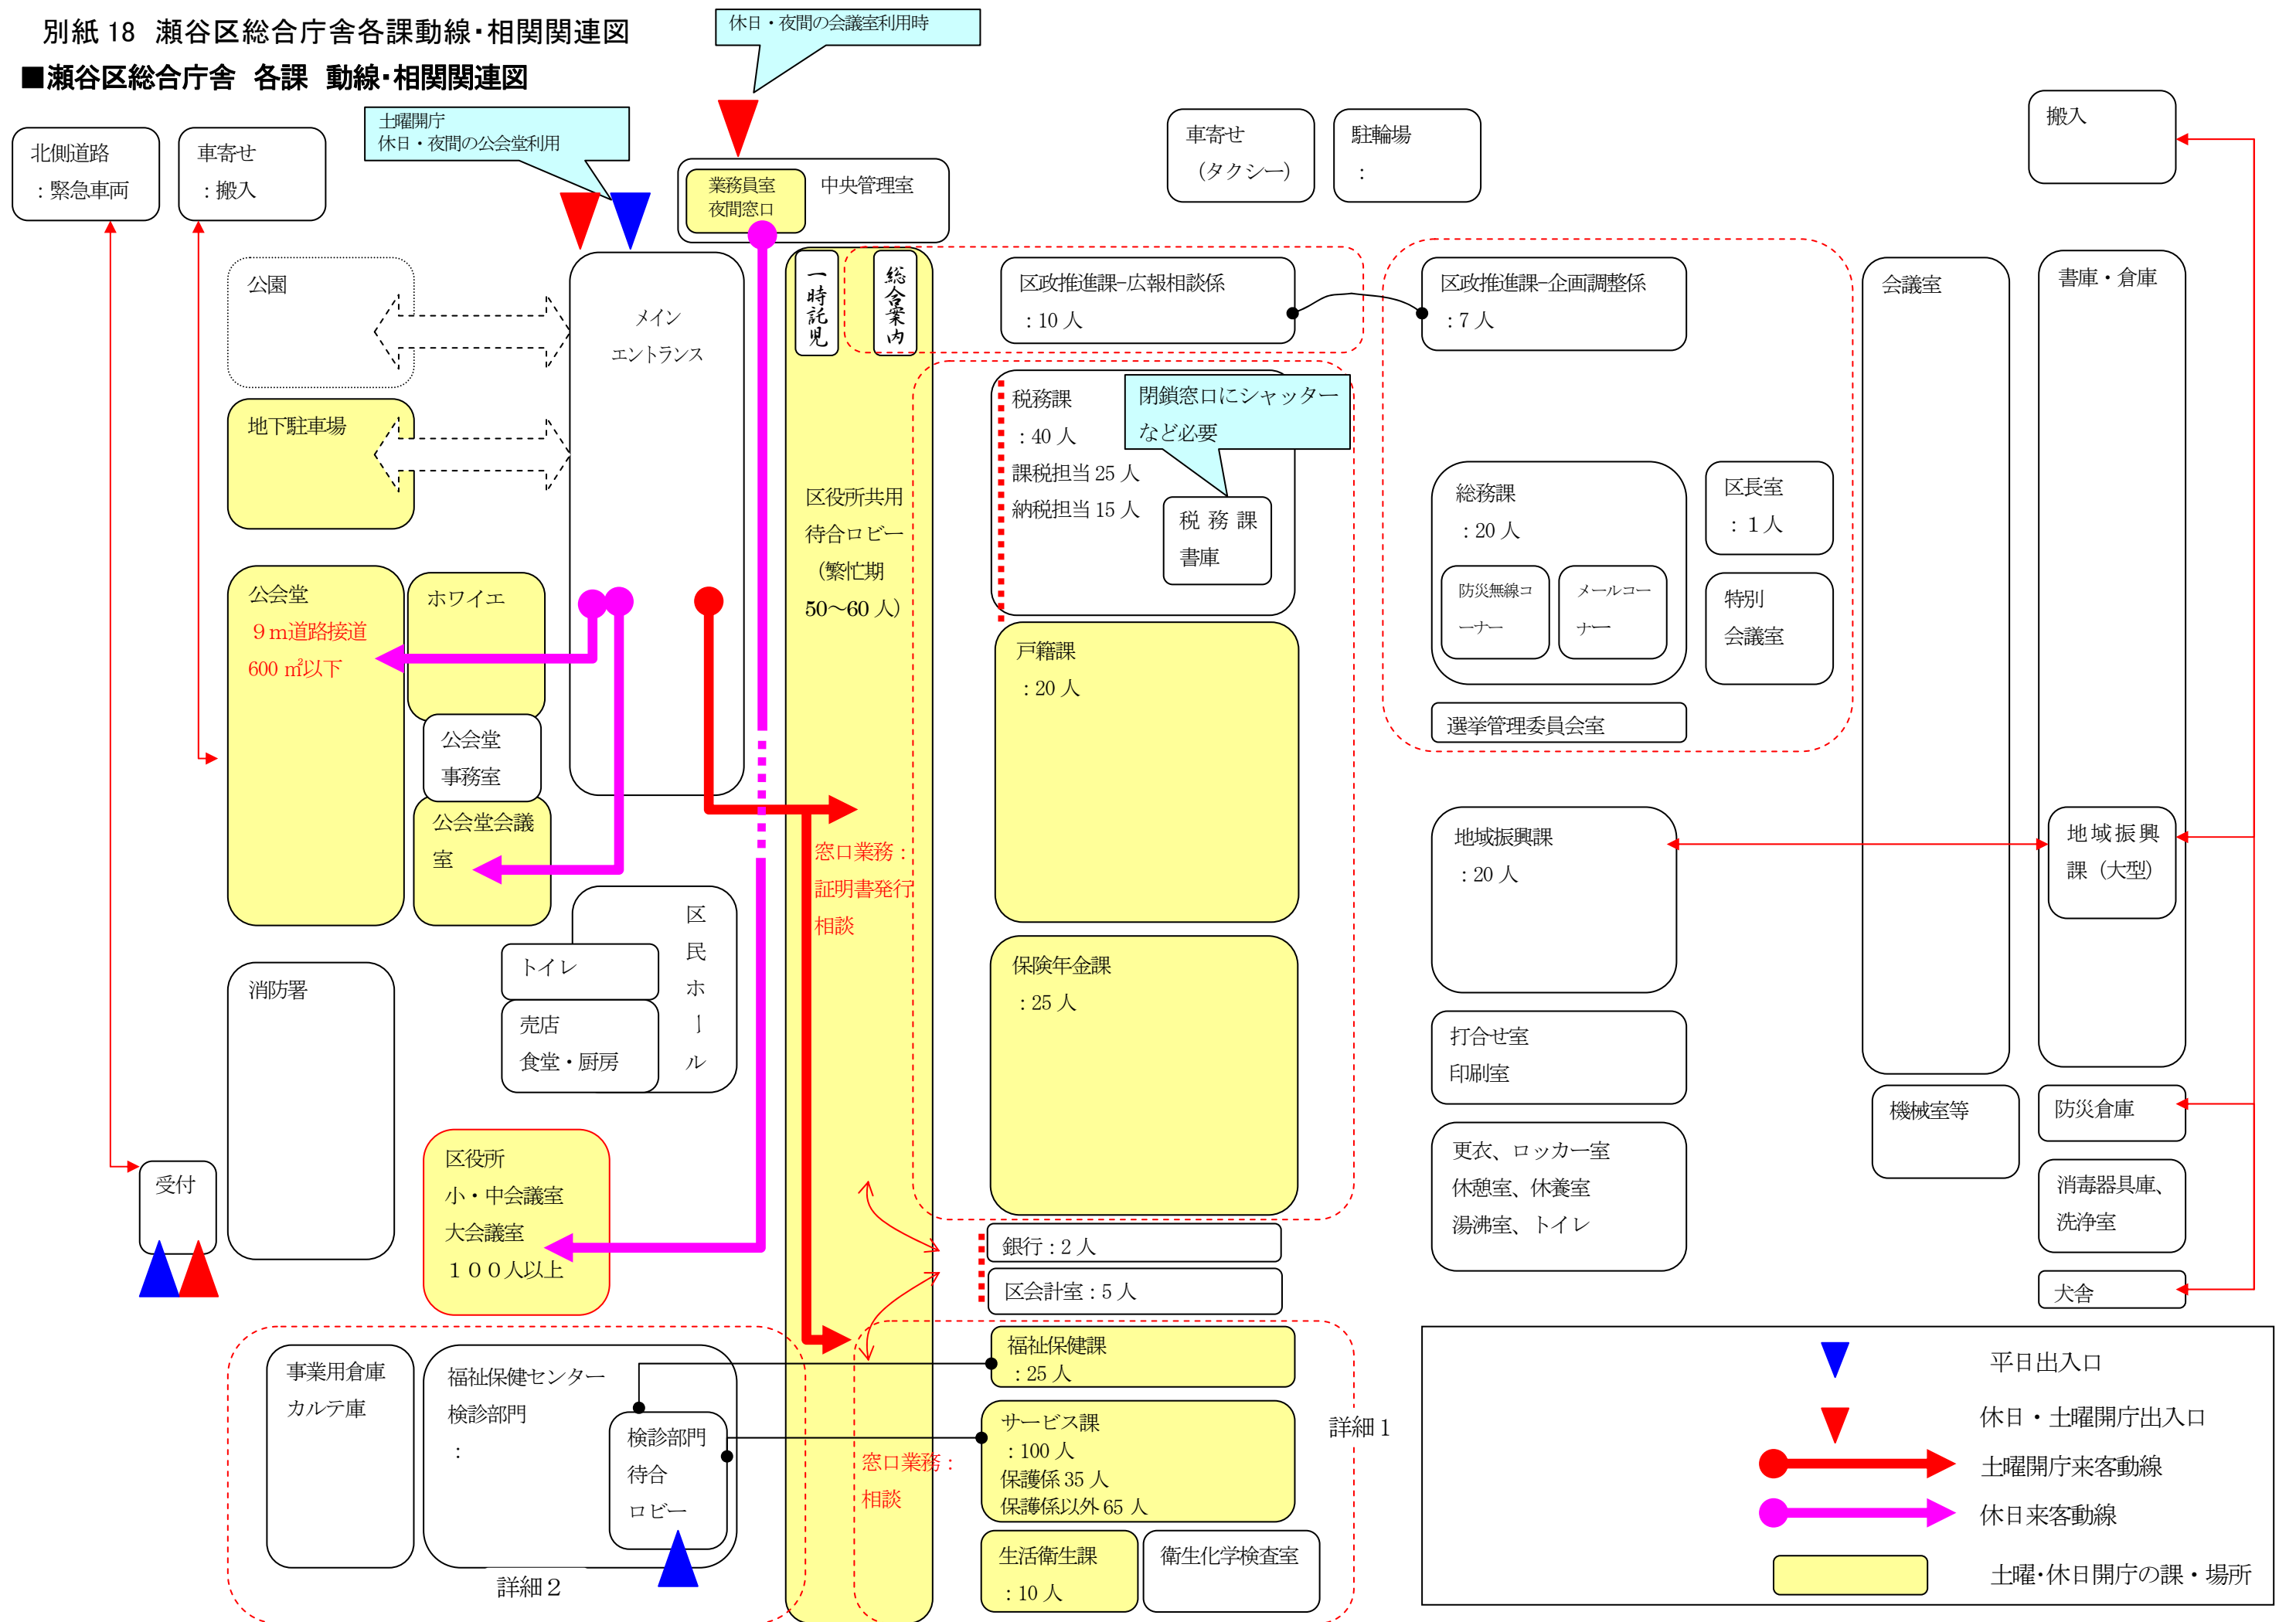

別紙 18 瀬谷区総合庁舎各課動線・相関関連図

■瀬谷区総合庁舎 各課 動線・相関関連図

瀬谷区総合庁舎 各課 動線・相関関連図 詳細

詳細 1

詳細 2