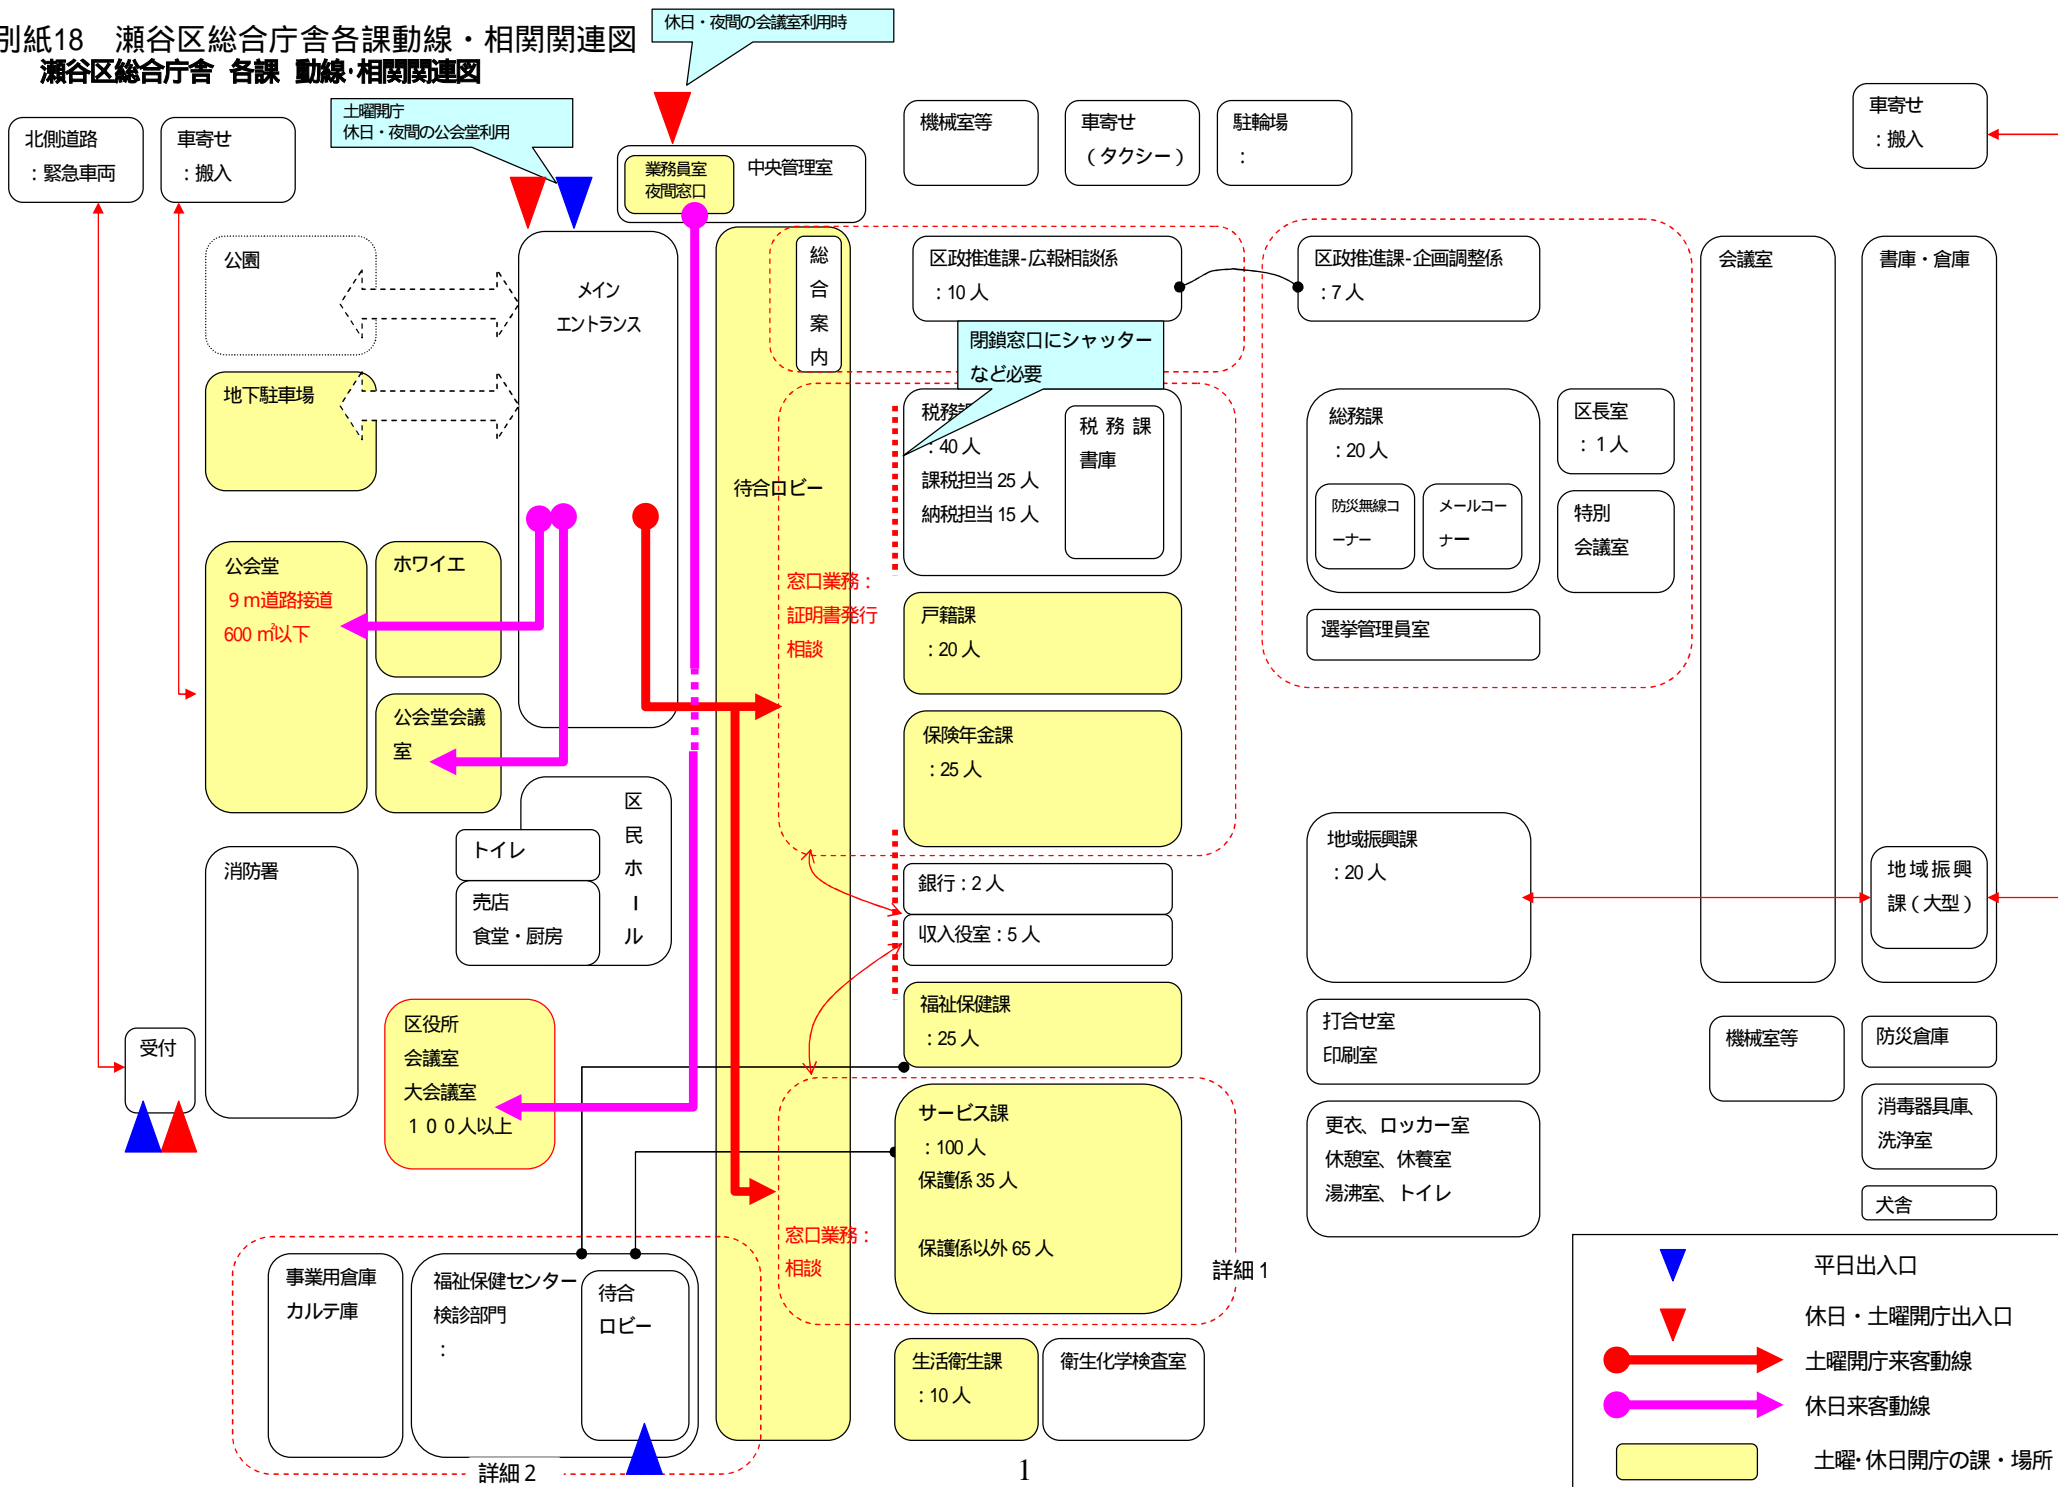

別紙18 瀬谷区総合庁舎各課動線・相関関連図  
瀬谷区総合庁舎 各課 動線・相関関連図

瀬谷区総合庁舎 各課 動線・相関関連図 詳細

詳細1

詳細2