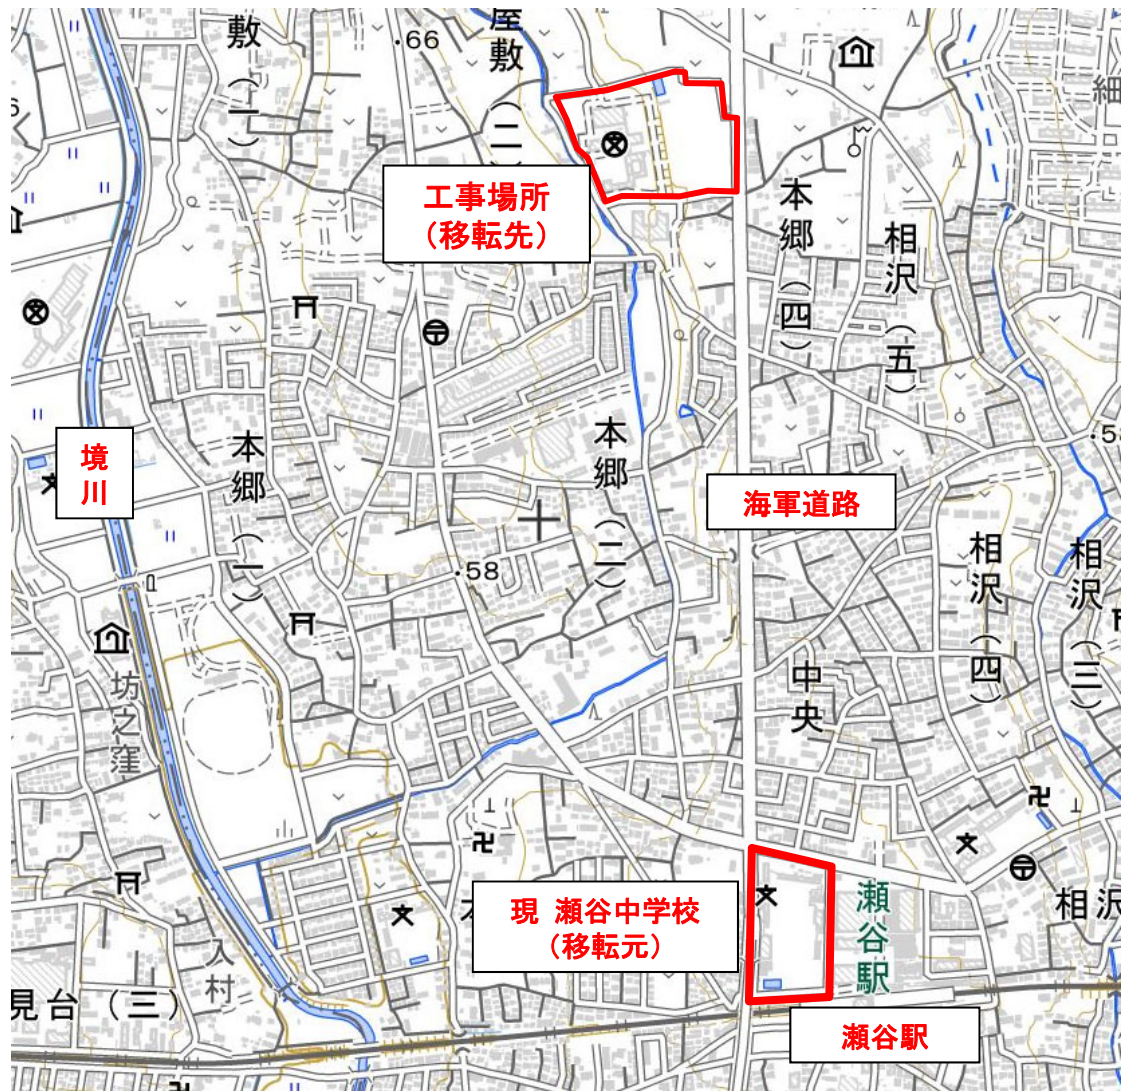

## 02-3\_参考資料 (案内図)

工事場所：瀬谷区中屋敷2-2-5  
(神奈川県立瀬谷西高校跡地)

出典：国土地理院ウェブサイト (<https://maps.gsi.go.jp/>)