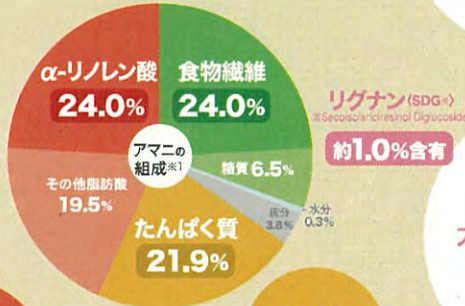

α-リノレン酸
(オメガ3)

体内でつくることができない

必須脂肪酸

摂取すると一部体内で
DHA・EPAに変換

幼児の成長と
発達に役立つ!

アマニの素晴らしい成分

アマニ油には、食物繊維、リグナン、たんぱく質は
含まれておりません

アマニ
リグナン

ポリフェノールの1種で
大豆イソフラボンに
似たはたらき

健康をサポート!

母乳に
一番多く含まれる
オメガ3は
α-リノレン酸
です♡

たんぱく質
も豊富!

つぶつぶのすきか
おさかな
たべたみたい
になるでしょ

香ばしくて
うんまつ!

アマニを毎日の習慣に

いつもの食事にかけるだけ