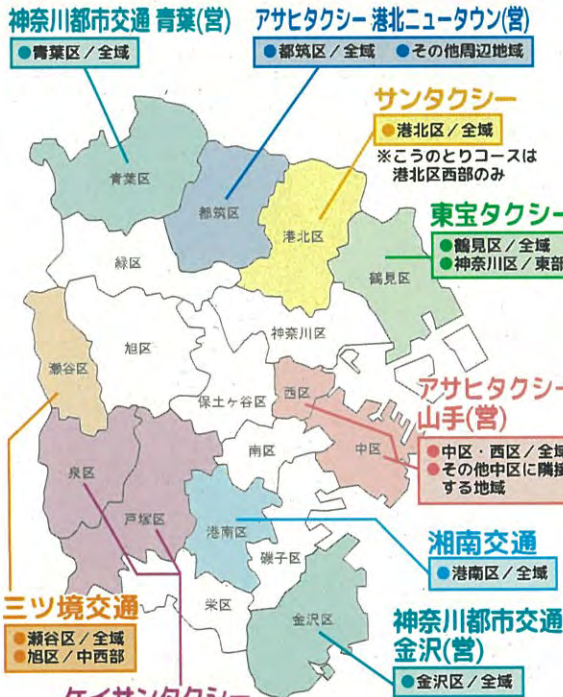

このとりコース

事前登録しておけば、陣痛が来ても産院に直行!

かんがるーコース

荷物の多い子連れの外出を強力サポート!

ひよこコース

通園・通学・通塾などお子様ひとりでも安心送迎!

ふくろうコース

急なトラブルや夜間の発熱などにも対応!

マイカーとタクシー どっちがお得!?

マイカーコスト比較シミュレーター (神奈川県タクシー協会)

1.2kmまで500円でご利用いただけます!

※迎車の場合は別途300円がかかります

横浜市内 子育てタクシー配車可能エリア

地域により、サービスをご提供出来ない場合がございます。詳しくは各社へお問い合わせください。

各社とも(社)全国子育てタクシー協会に加盟しています。

青葉区 神奈川都市交通(株) 青葉営業所
0120-1452-51

都筑区・その周辺地域 アサヒタクシー(株) 港北ニュータウン営業所
045-949-6880

港北区 サンタクシー(株)
0120-258-248

鶴見区・神奈川区 東宝タクシー(株)
045-501-2265

中区・西区・その周辺地域 アサヒタクシー(株) 山手営業所
0120-39-9875

瀬谷区・旭区中西部 ミツ境交通(有)
045-301-4783

泉区 戸塚区 栄区東部 (株)ケイサntaxi
045-812-1178