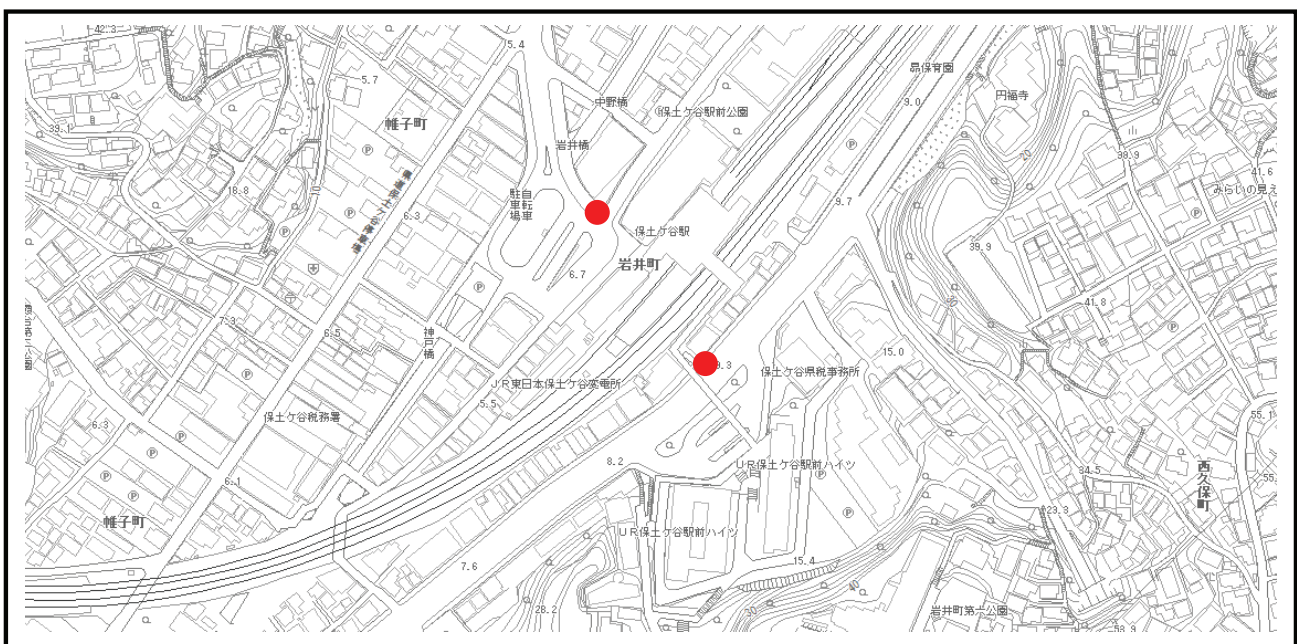

馬車道駅

阪東橋駅

上大岡駅

保土ヶ谷駅

鶴ヶ峰駅

西谷駅

磯子駅

新杉田駅