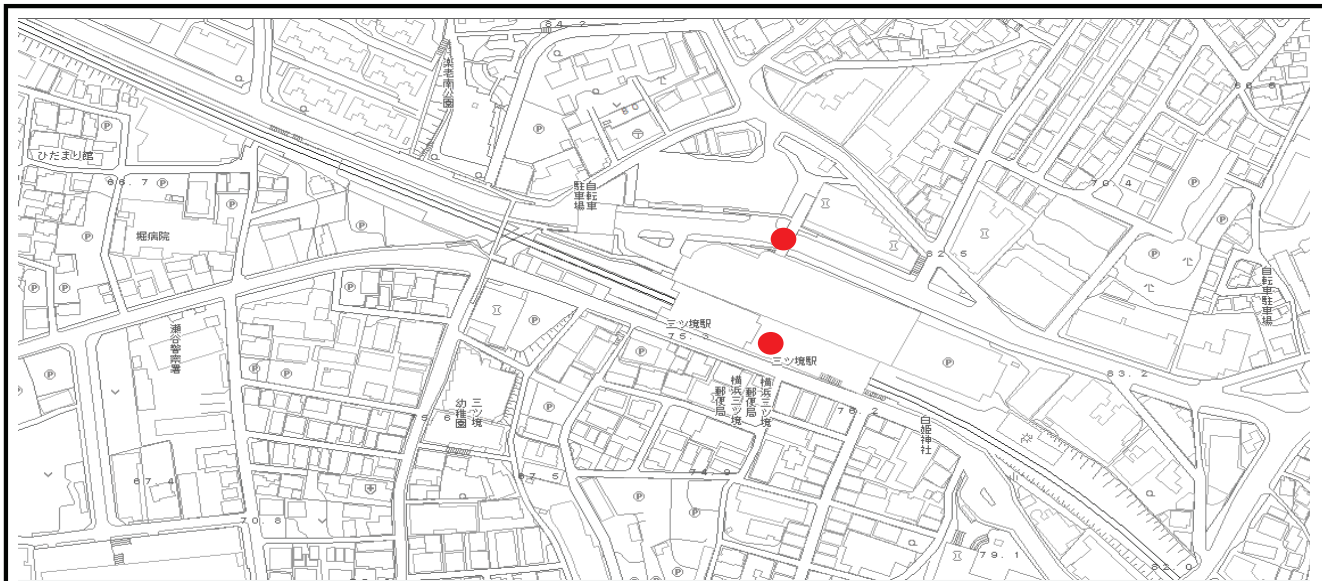

中川駅

東戸塚駅

大船駅

立場駅

三ツ境駅

瀬谷駅