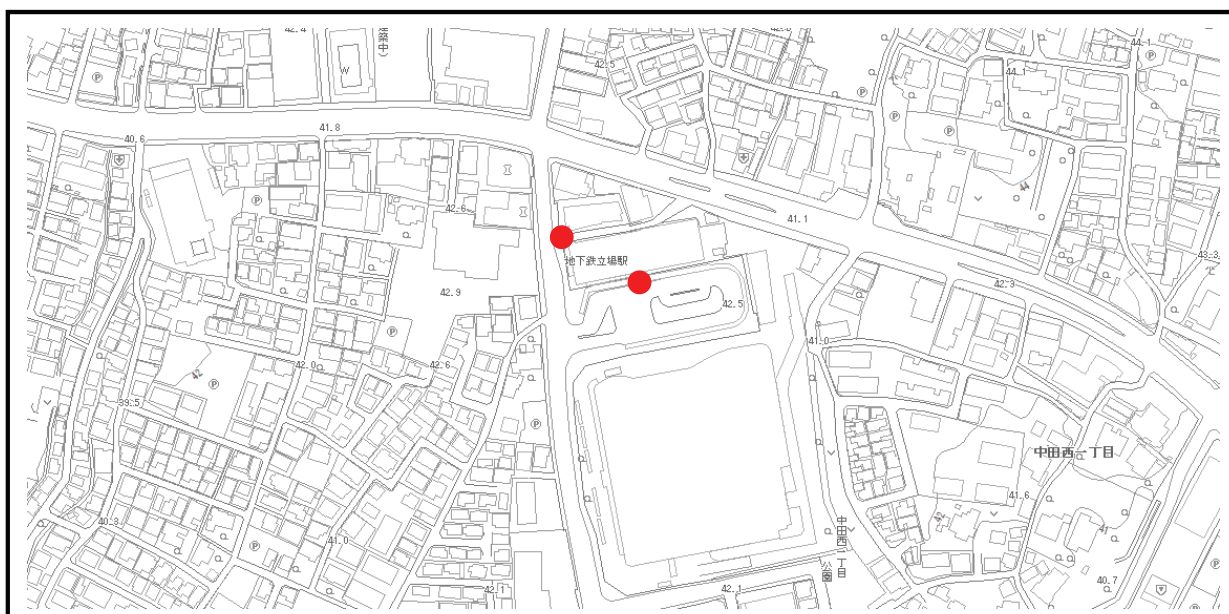

中川駅

東戸塚駅

大船駅

立場駅

三ツ境駅

瀬谷駅