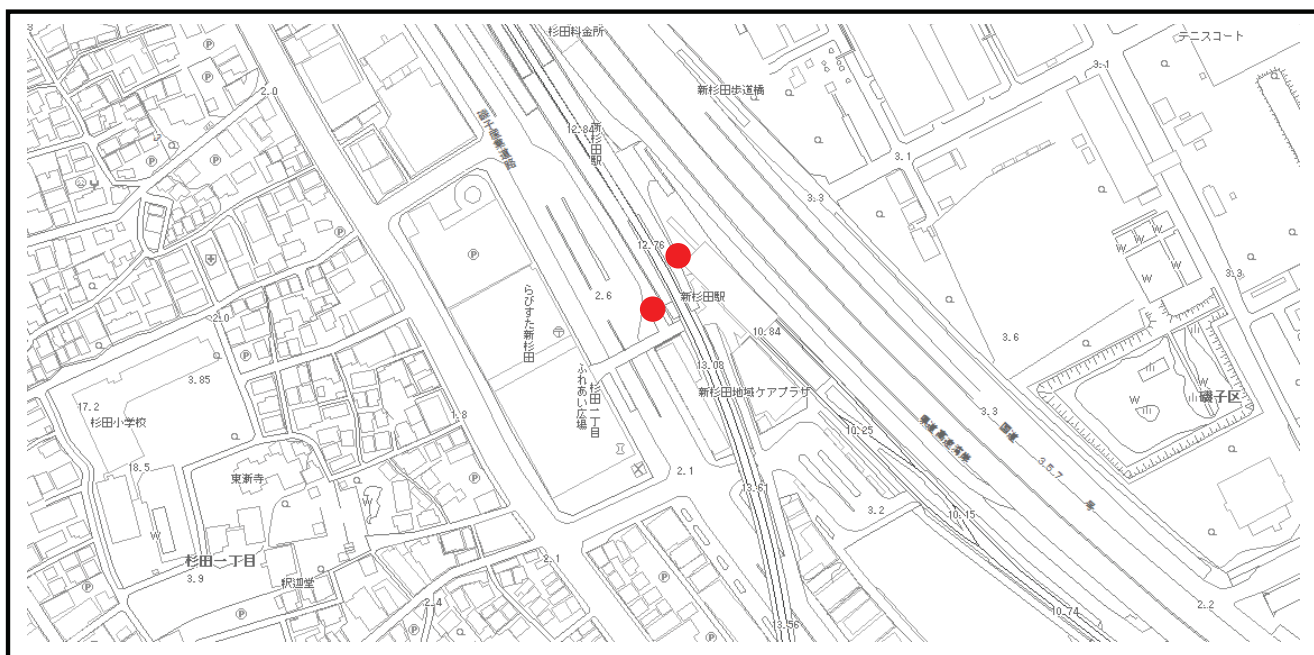

馬車道駅

阪東橋駅

上大岡駅

保土ヶ谷駅

鶴ヶ峰駅

西谷駅

磯子駅

新杉田駅