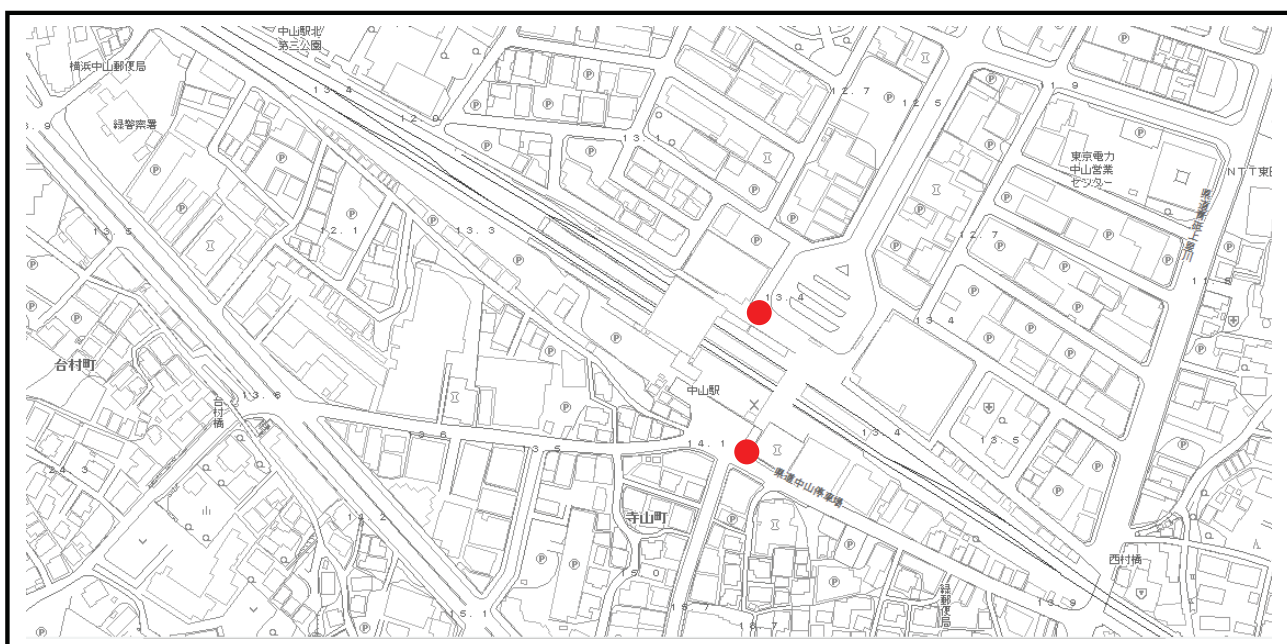

金沢文庫駅

日吉駅

新横浜駅

中山駅

長津田駅

あざみ野駅

北山田駅

センター南駅

中川駅

東戸塚駅

大船駅

立場駅

三ツ境駅

瀬谷駅