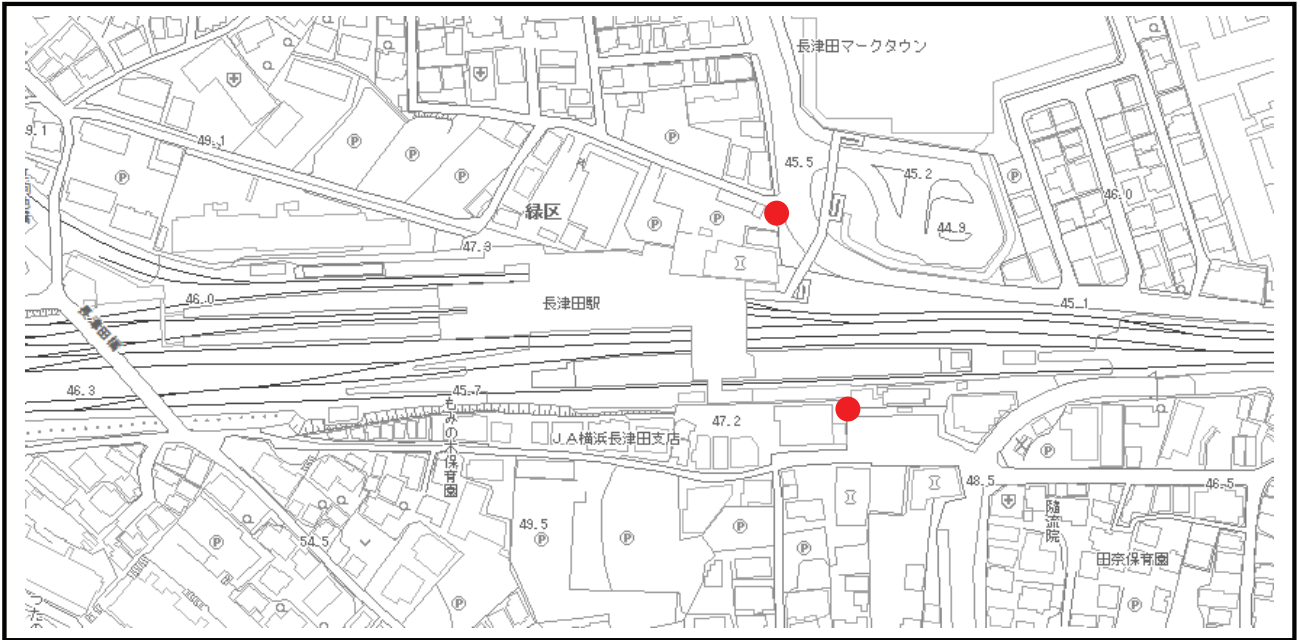

金沢文庫駅

日吉駅

新横浜駅

中山駅

長津田駅

あざみ野駅

北山田駅

センター南駅

中川駅

東戸塚駅

大船駅

立場駅

三ツ境駅

瀬谷駅