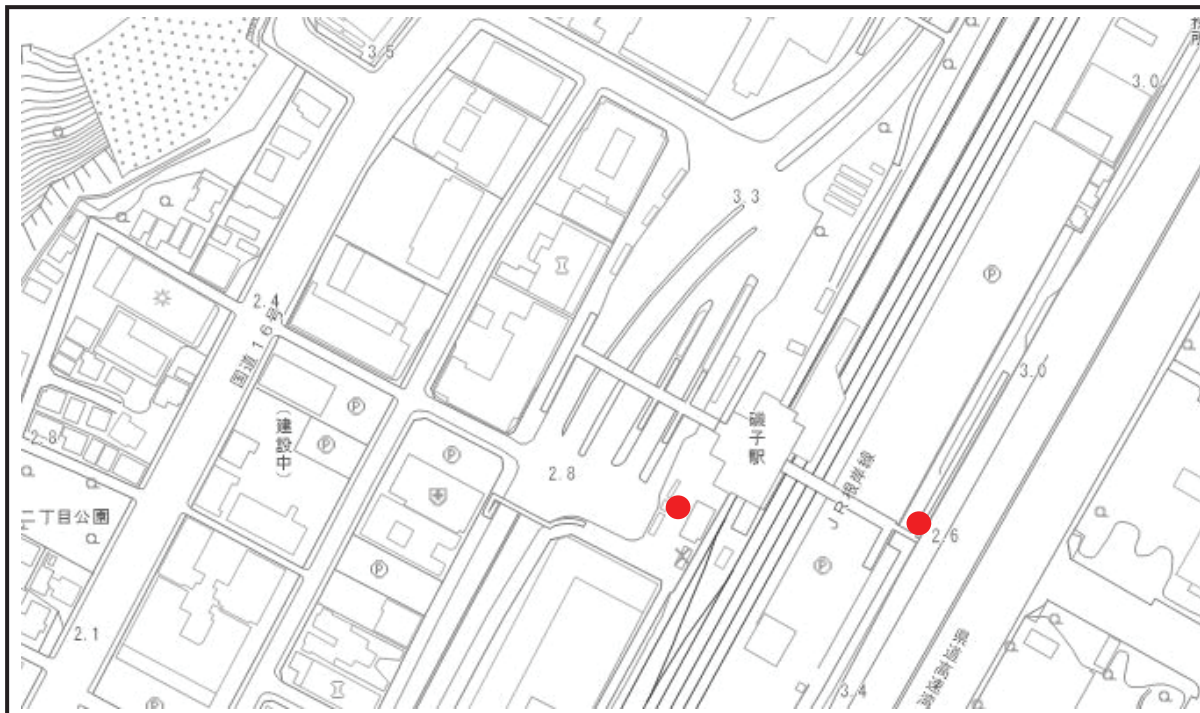

馬車道駅

阪東橋駅

上大岡駅

保土ヶ谷駅

鶴ヶ峰駅

西谷駅

磯子駅

新杉田駅