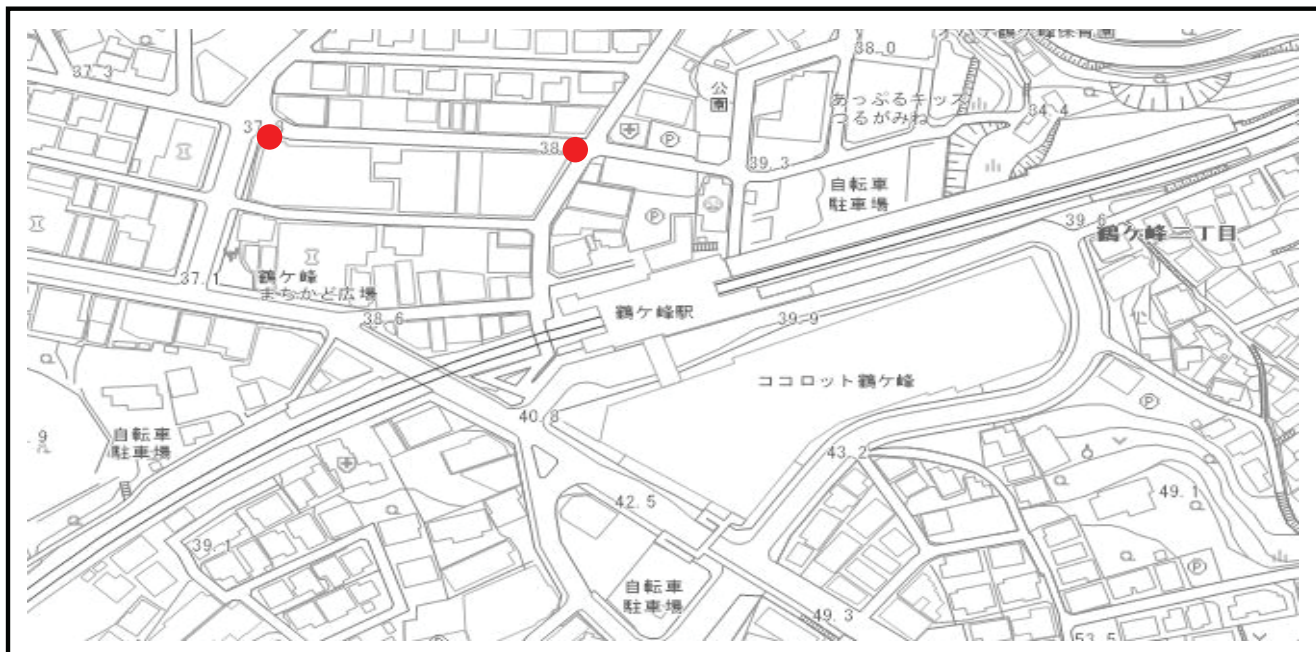

馬車道駅

阪東橋駅

上大岡駅

保土ヶ谷駅

鶴ヶ峰駅

西谷駅

磯子駅

新杉田駅