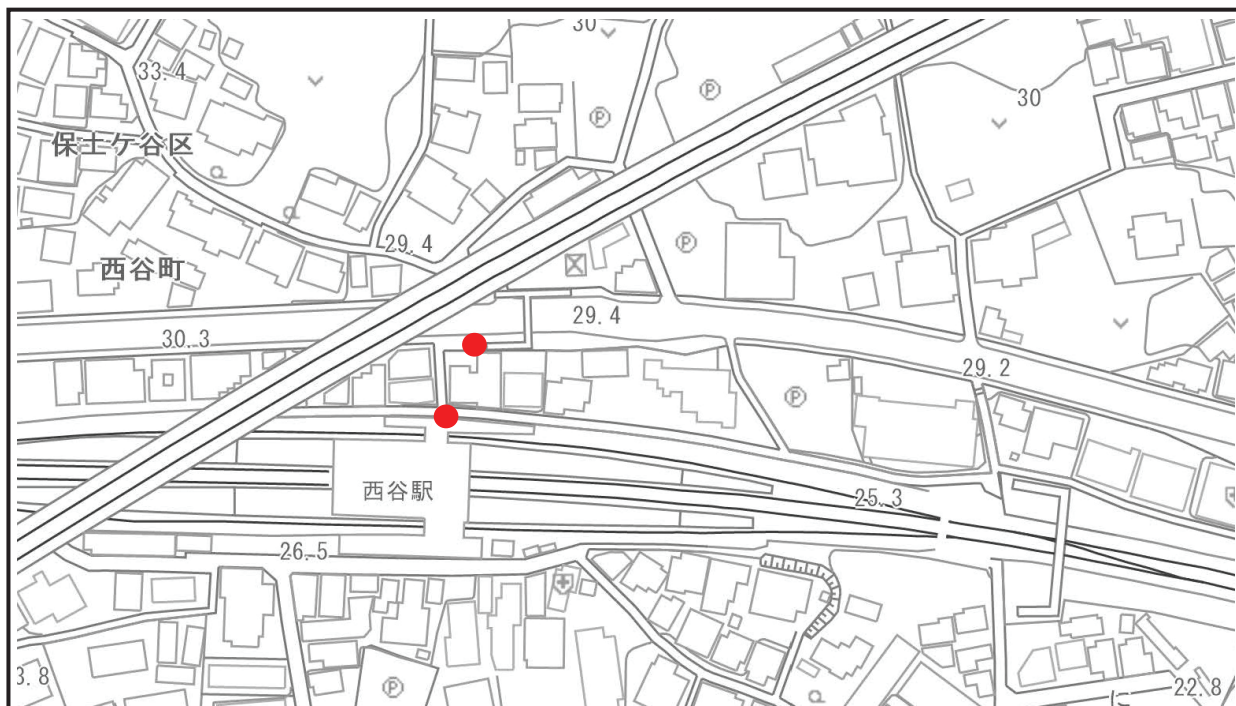

馬車道駅

阪東橋駅

上大岡駅

保土ヶ谷駅

鶴ヶ峰駅

西谷駅

磯子駅

新杉田駅