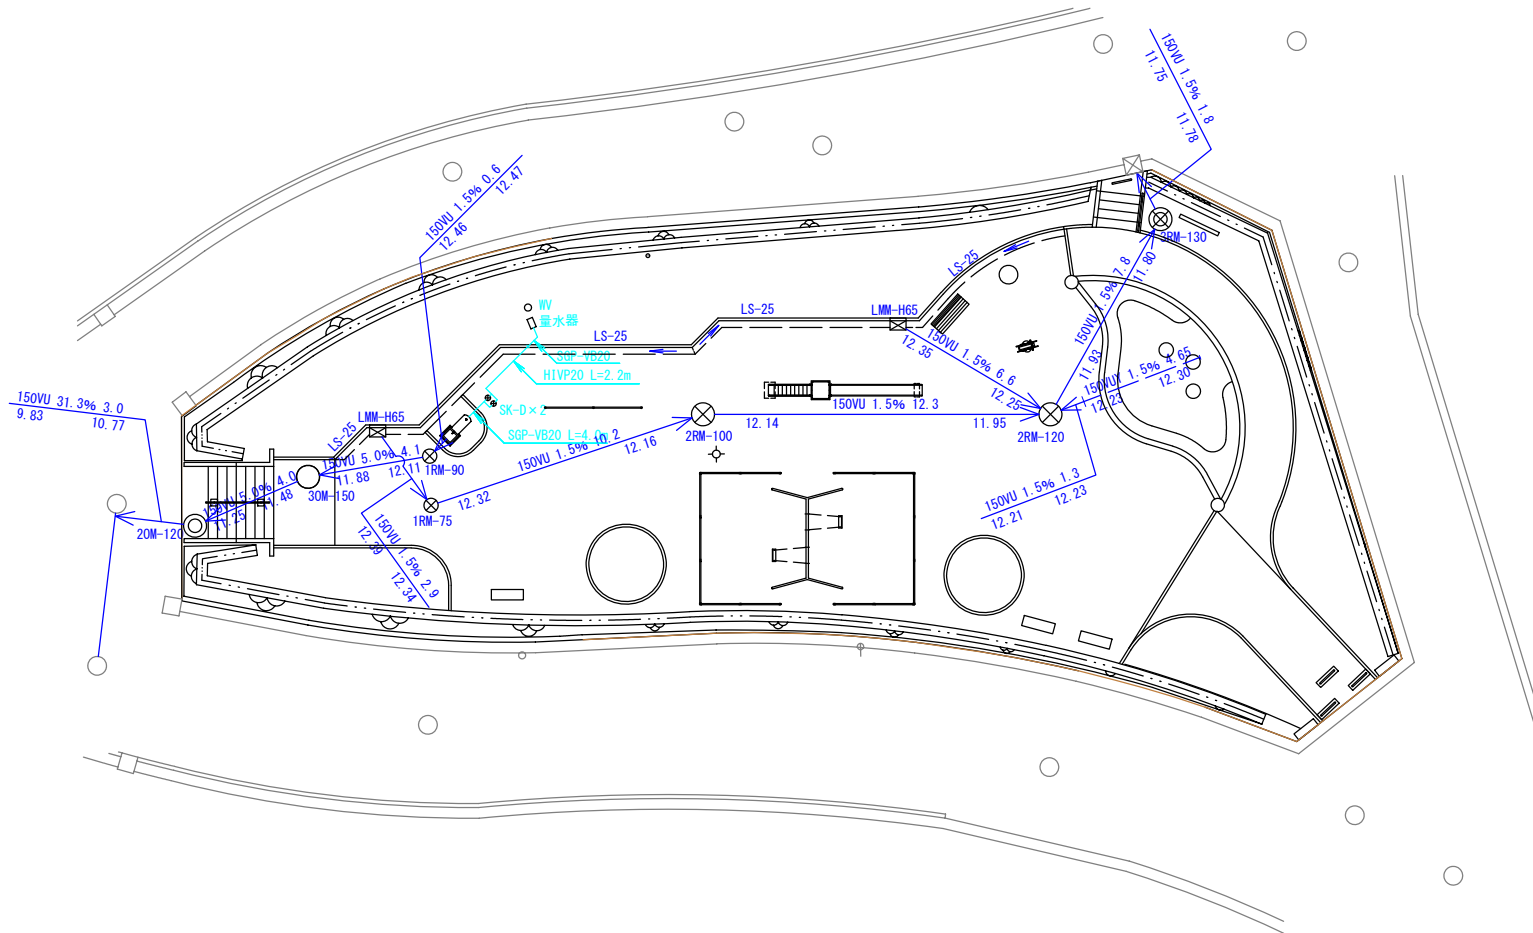

本図面は既存測量図に測量後の工事内容や現地での不一致か所を反映させ修正したものです。

公園名	青砥第三公園		
所在地	緑区青砥町635番地9		
図面名	一般平面図	番号	
年月	平成31年3月	縮尺	1:200 (A3)
横浜市緑区緑土木事務所			

本図面は既存測量図に測量後の工事内容や現地での不一致か所を反映させ修正したものです。

公園名	青砥第三公園		
所在地	緑区青砥町635番地9		
図面名	一般平面図	番号	
年月	平成31年3月	縮尺	1:200 (A3)
横浜市緑区緑土木事務所			

本図面は既存測量図に測量後の工事内容や現地での不一致か所を反映させ修正したものです。

公園名	青砥第三公園		
所在地	緑区青砥町635番地9		
図面名	一般平面図	番号	
年月	平成31年3月	縮尺	1:200 (A3)
横浜市緑区緑土木事務所			

本図面は既存測量図に測量後の工事内容や現地での不一致か所を反映させ修正したものです。

公園名	青砥第三公園		
所在地	緑区青砥町635番地9		
図面名	地下埋設物平面図	番号	
年月	平成31年3月	縮尺	1:200 (A3)
横浜市緑区緑土木事務所			