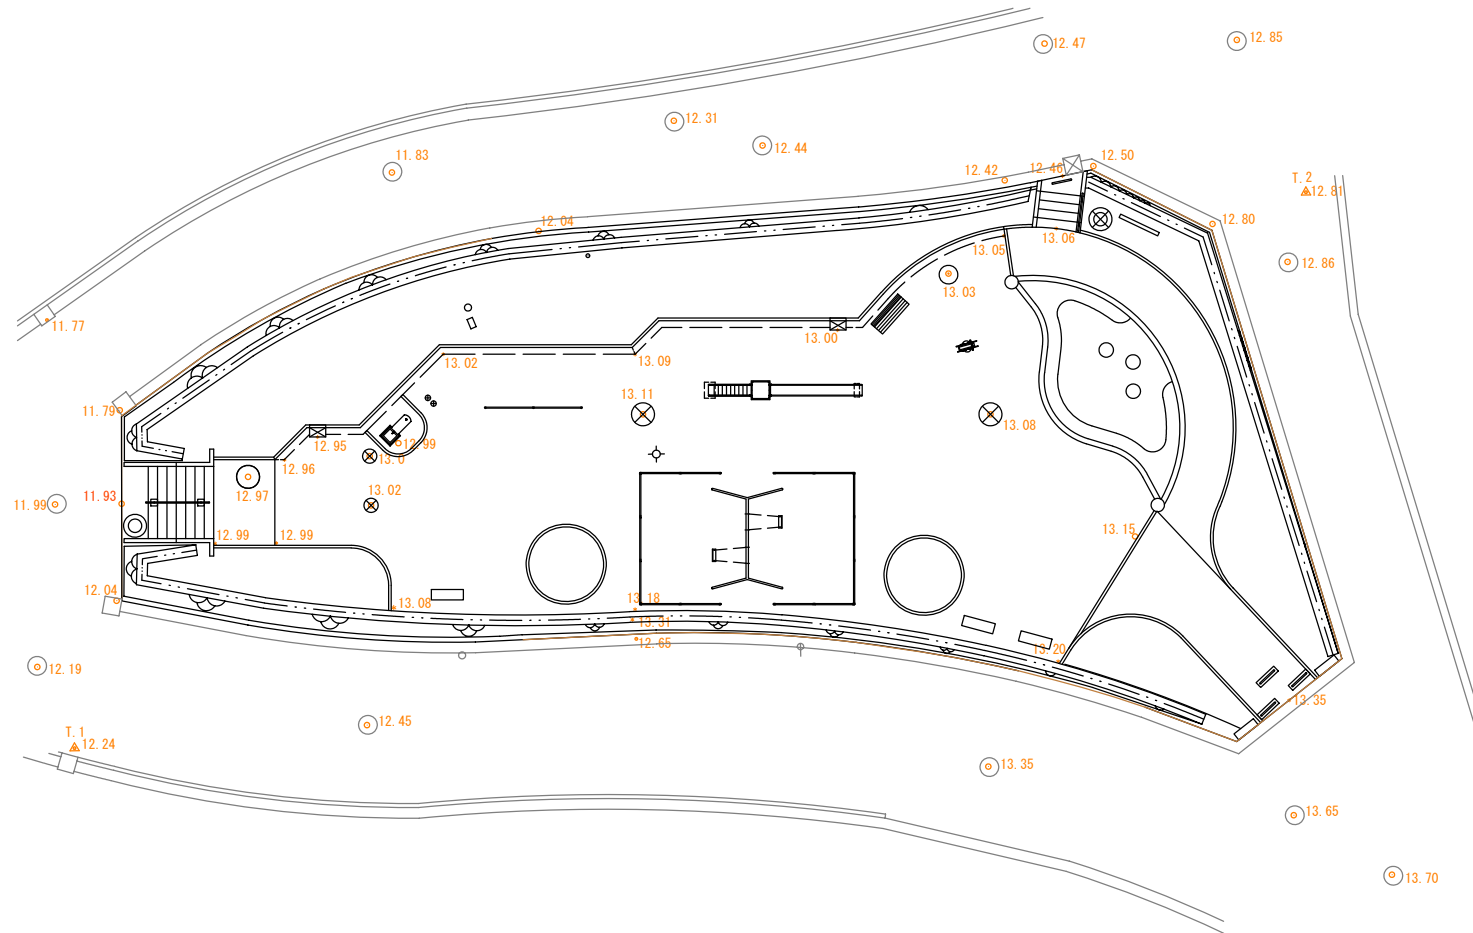

本図面は既存測量図に測量後の工事内容や現地での不一致か所を反映させ修正したものです。

公園名	青砥第三公園		
所在地	緑区青砥町635番地9		
図面名	一般平面図	番号	
年月	平成31年3月	縮尺	1:200 (A3)
横浜市緑区緑土木事務所			

本図面は既存測量図に測量後の工事内容や現地での不一致か所を反映させ修正したものです。

公園名	青砥第三公園		
所在地	緑区青砥町635番地9		
図面名	一般平面図	番号	
年月	平成31年3月	縮尺	1:200 (A3)
横浜市緑区緑土木事務所			

本図面は既存測量図に測量後の工事内容や現地での不一致か所を反映させ修正したものです。

公園名	青砥第三公園		
所在地	緑区青砥町635番地9		
図面名	一般平面図	番号	
年月	平成31年3月	縮尺	1:200 (A3)
横浜市緑区緑土木事務所			

本図面は既存測量図に測量後の工事内容や現地での不一致か所を反映させ修正したものです。

公園名	青砥第三公園		
所在地	緑区青砥町635番地9		
図面名	地下埋設物平面図	番号	
年月	平成31年3月	縮尺	1:200 (A3)
横浜市緑区緑土木事務所			