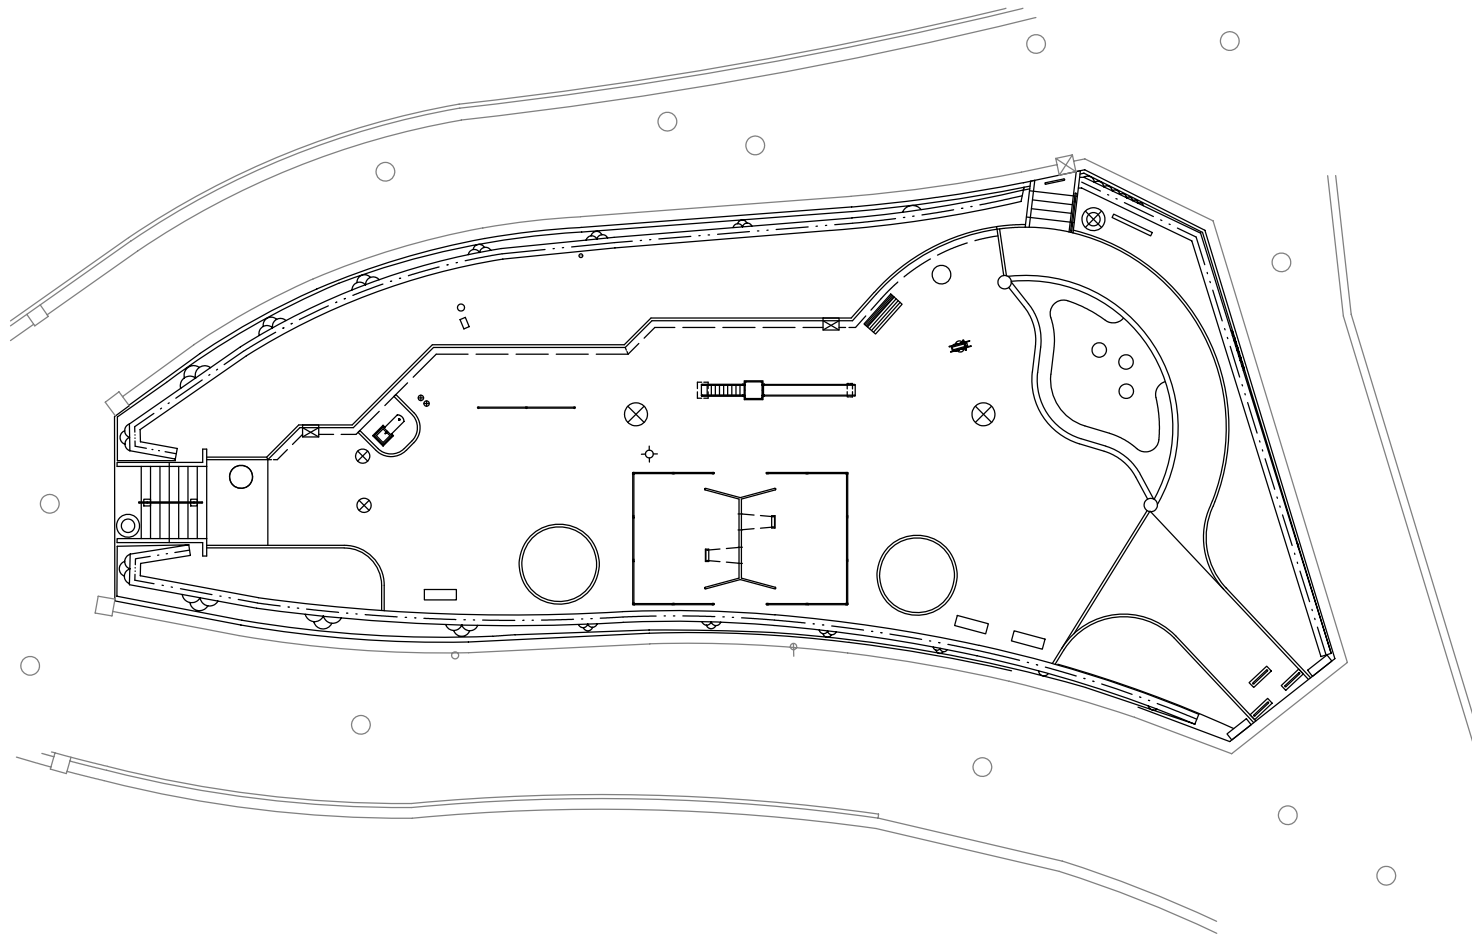

本図面は既存測量図に測量後の工事内容や現地での不一致か所を反映させ修正したものです。

公園名	青砥第三公園		
所在地	緑区青砥町635番地9		
図面名	一般平面図	番号	
年月	平成31年3月	縮尺	1:200 (A3)
横浜市緑区緑土木事務所			

本図面は既存測量図に測量後の工事内容や現地での不一致か所を反映させ修正したものです。

公園名	青砥第三公園		
所在地	緑区青砥町635番地9		
図面名	一般平面図	番号	
年月	平成31年3月	縮尺	1:200 (A3)
横浜市緑区緑土木事務所			