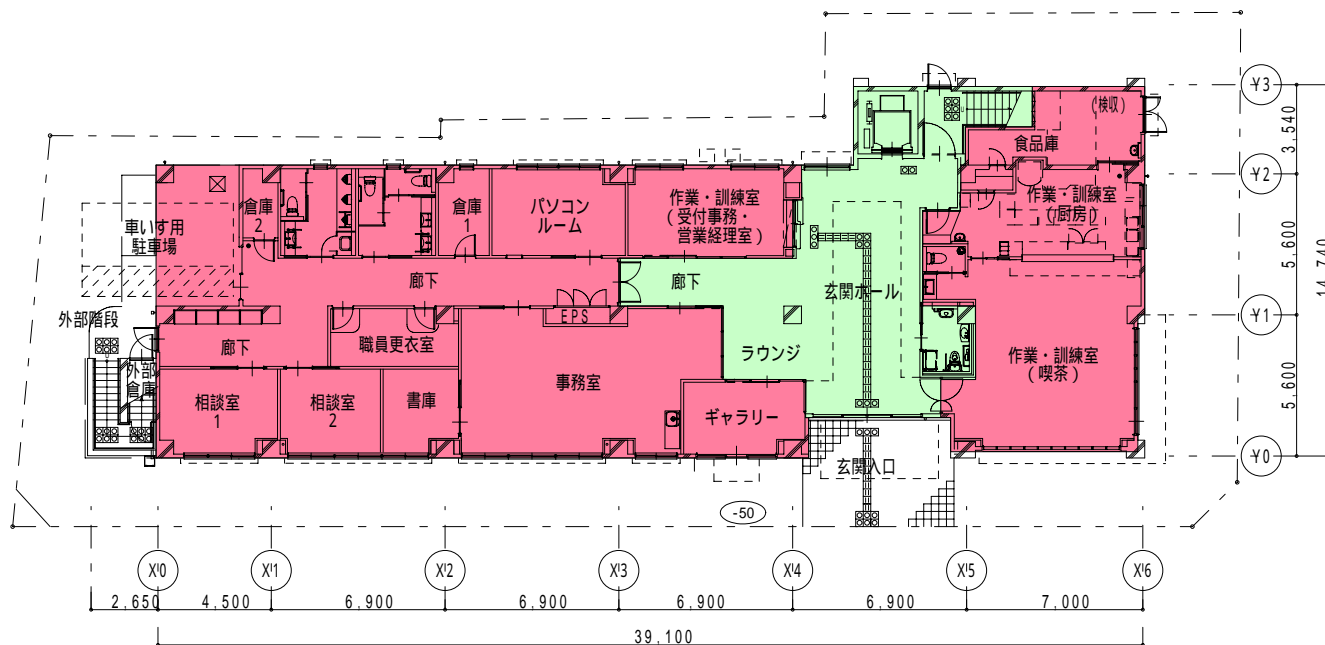

配置図 縮尺 1 / 400

面積表									
施設区分	1階	2階	3階	4階	屋上PH	専用面積 (A)	按分率	施設全体共用部 按分面積 (B)	施設全体 区分面積 (A+B)
就労支援型施設	360.60	455.80	455.80	-	-	1,272.20	73 %	180.50	1,452.70
生活支援センター	-	-	-	459.03	-	459.03	27 %	66.76	525.79
共用部	122.80	28.26	28.26	28.26	39.68	-		247.26	
合計	483.40	484.06	484.06	487.29	39.68	1,731.23	100 %		1,978.49

2階平面図 縮尺 1 / 300

1階平面図 縮尺 1 / 300

凡例	
<span style="display:inline-block; width:15px; height:15px; background-color: #ff69b4; border: 1px solid black;"></span>	就労支援型施設
<span style="display:inline-block; width:15px; height:15px; background-color: #ffff00; border: 1px solid black;"></span>	生活支援センター
<span style="display:inline-block; width:15px; height:15px; background-color: #90ee90; border: 1px solid black;"></span>	共用
<span style="display:inline-block; width:15px; height:15px; background-color: #ffffff; border: 1px solid black;"></span>	外部共用

4階平面図 縮尺 1 / 300

3階平面図 縮尺 1 / 300

凡例	
<span style="display:inline-block; width:15px; height:15px; background-color: #FF69B4; border: 1px solid black;"></span>	就労支援型施設
<span style="display:inline-block; width:15px; height:15px; background-color: #FFFF00; border: 1px solid black;"></span>	生活支援センター
<span style="display:inline-block; width:15px; height:15px; background-color: #90EE90; border: 1px solid black;"></span>	共用
<span style="display:inline-block; width:15px; height:15px; background-color: #FFFFFF; border: 1px solid black;"></span>	外部共用

西側 立面図 縮尺 1 / 300

南側 立面図 縮尺 1 / 300

東側 立面圖 縮尺 1 / 300

北側 立面圖 縮尺 1 / 300