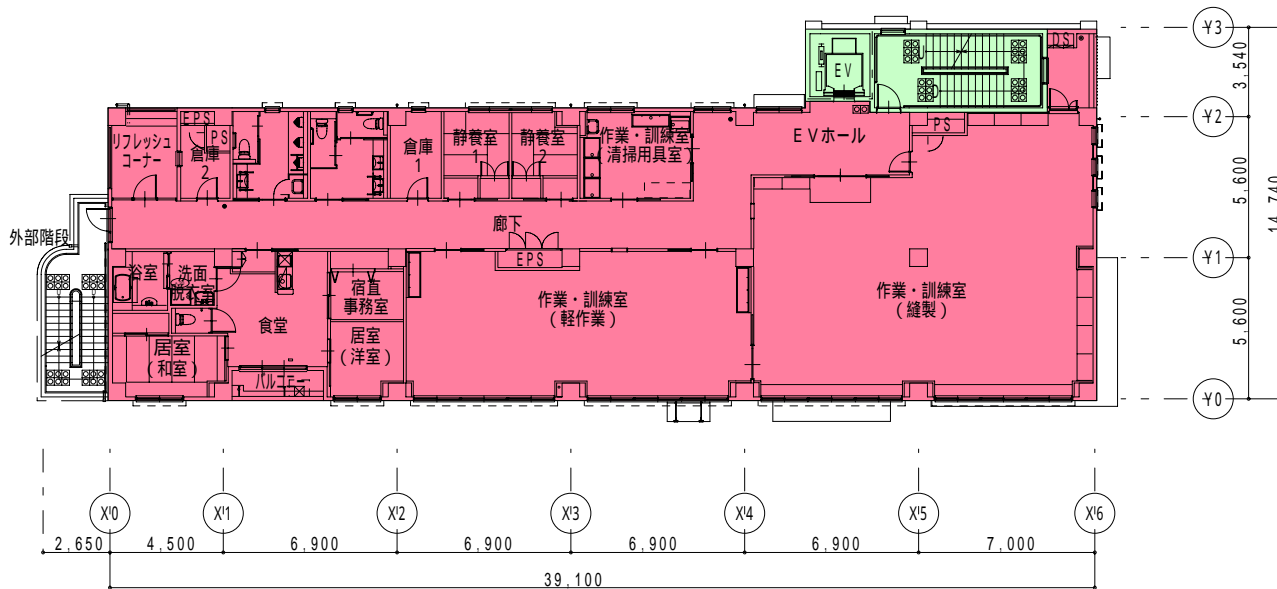

配置図 縮尺 1 / 400

面積表									
施設区分	1階	2階	3階	4階	屋上PH	専用面積 (A)	按分率	施設全体共用部 按分面積 (B)	施設全体 区分面積 (A+B)
就労支援型施設	360.60	455.80	455.80	-	-	1,272.20	73 %	180.50	1,452.70
生活支援センター	-	-	-	459.03	-	459.03	27 %	66.76	525.79
共用部	122.80	28.26	28.26	28.26	39.68	-		247.26	
合計	483.40	484.06	484.06	487.29	39.68	1,731.23	100 %		1,978.49

2階平面図 縮尺 1 / 300

1階平面図 縮尺 1 / 300

凡例	
<span style="display:inline-block; width:15px; height:15px; background-color: #ff69b4; border: 1px solid black;"></span>	就労支援型施設
<span style="display:inline-block; width:15px; height:15px; background-color: #ffff00; border: 1px solid black;"></span>	生活支援センター
<span style="display:inline-block; width:15px; height:15px; background-color: #90ee90; border: 1px solid black;"></span>	共用
<span style="display:inline-block; width:15px; height:15px; background-color: #ffffff; border: 1px solid black;"></span>	外部共用

西側 立面図 縮尺 1 / 300

南側 立面図 縮尺 1 / 300

東側 立面圖 縮尺 1 / 300

北側 立面圖 縮尺 1 / 300