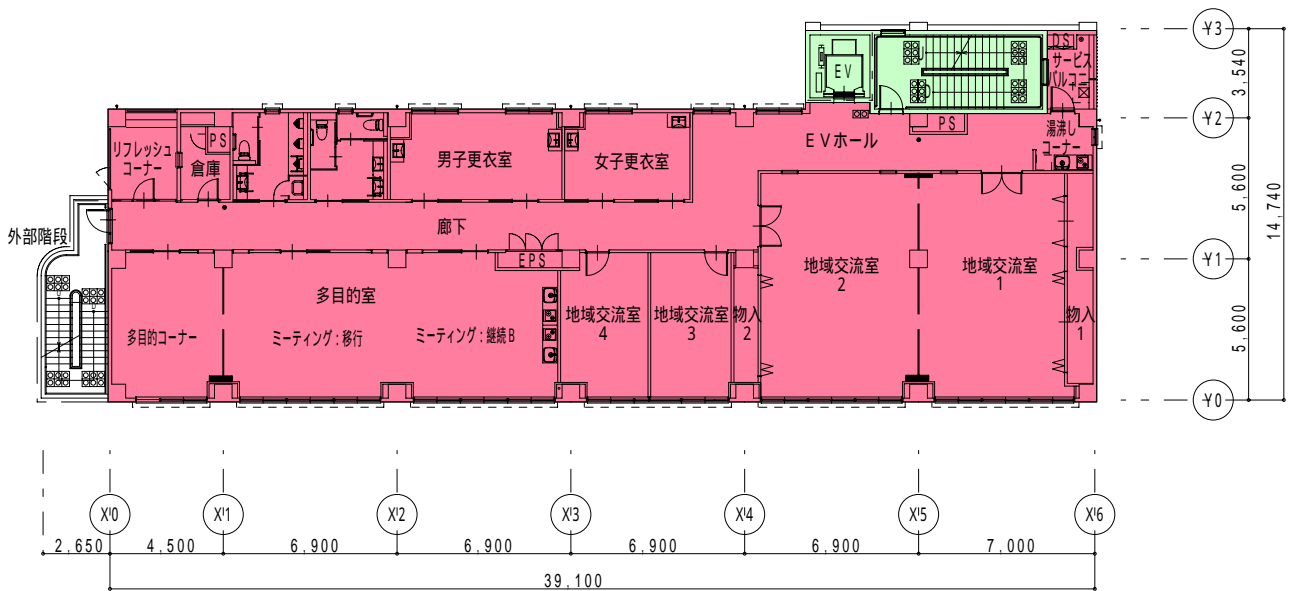

配置図 縮尺 1 / 400

面積表									
施設区分	1階	2階	3階	4階	屋上PH	専用面積 (A)	按分率	施設全体共用部 按分面積 (B)	施設全体 区分面積 (A+B)
就労支援型施設	360.60	455.80	455.80	-	-	1,272.20	73 %	180.50	1,452.70
生活支援センター	-	-	-	459.03	-	459.03	27 %	66.76	525.79
共用部	122.80	28.26	28.26	28.26	39.68	-		247.26	
合計	483.40	484.06	484.06	487.29	39.68	1,731.23	100 %		1,978.49

2階平面図 縮尺 1 / 300

1階平面図 縮尺 1 / 300

凡例	
<span style="display:inline-block; width:15px; height:15px; background-color: #ff69b4; border: 1px solid black;"></span>	就労支援型施設
<span style="display:inline-block; width:15px; height:15px; background-color: #ffff00; border: 1px solid black;"></span>	生活支援センター
<span style="display:inline-block; width:15px; height:15px; background-color: #90ee90; border: 1px solid black;"></span>	共用
<span style="display:inline-block; width:15px; height:15px; background-color: #ffffff; border: 1px solid black;"></span>	外部共用

4階平面図 縮尺 1 / 300

3階平面図 縮尺 1 / 300

凡例	
<span style="display:inline-block; width:15px; height:15px; background-color: #FF69B4; border: 1px solid black;"></span>	就労支援型施設
<span style="display:inline-block; width:15px; height:15px; background-color: #FFFF00; border: 1px solid black;"></span>	生活支援センター
<span style="display:inline-block; width:15px; height:15px; background-color: #90EE90; border: 1px solid black;"></span>	共用
<span style="display:inline-block; width:15px; height:15px; background-color: #FFFFFF; border: 1px solid black;"></span>	外部共用

西側 立面図 縮尺 1 / 300

南側 立面図 縮尺 1 / 300

東側 立面圖 縮尺 1 / 300

北側 立面圖 縮尺 1 / 300