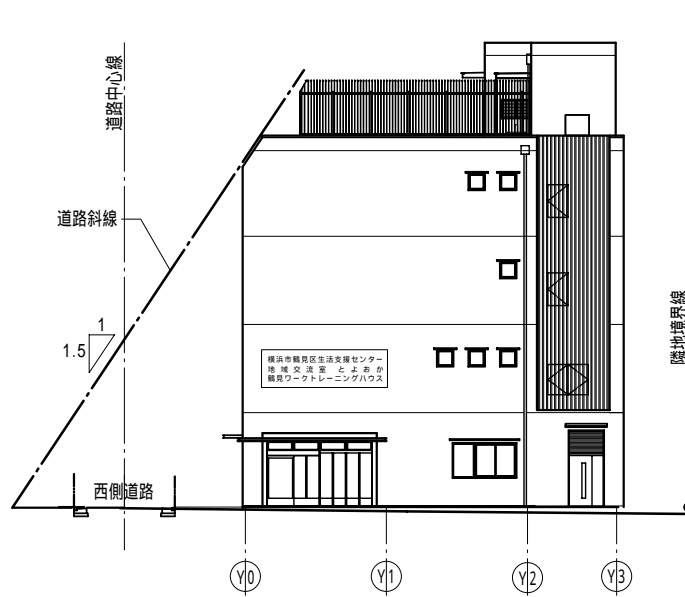

PH屋根伏図 縮尺 1 / 300

屋階平面図 縮尺 1 / 300

凡例	
<span style="display:inline-block; width:15px; height:15px; background-color: #FF69B4; border: 1px solid black;"></span>	就労支援型施設
<span style="display:inline-block; width:15px; height:15px; background-color: #FFFF00; border: 1px solid black;"></span>	生活支援センター
<span style="display:inline-block; width:15px; height:15px; background-color: #90EE90; border: 1px solid black;"></span>	共用
<span style="display:inline-block; width:15px; height:15px; border: 1px solid black;"></span>	外部共用

西側 立面図 縮尺 1 / 300

南側 立面図 縮尺 1 / 300

東側 立面圖 縮尺 1 / 300

北側 立面圖 縮尺 1 / 300