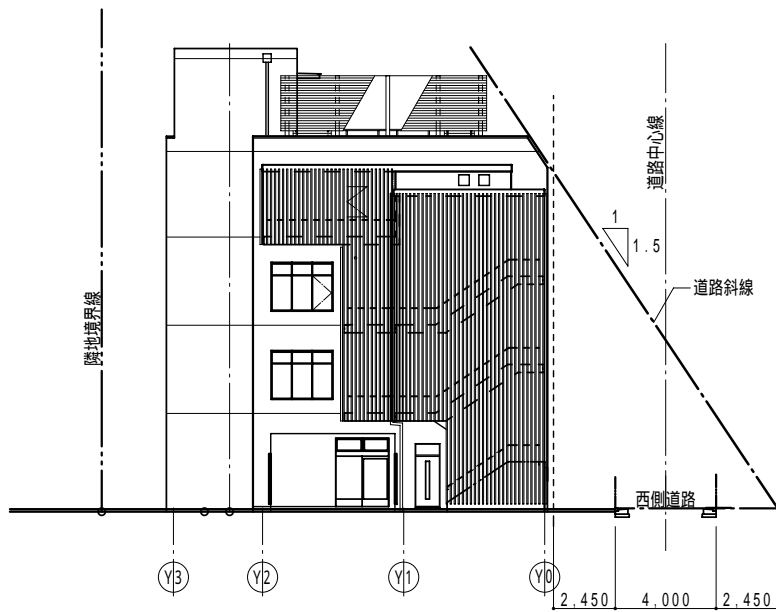

PH屋根伏図 縮尺 1 / 300

屋階平面図 縮尺 1 / 300

凡例	
<span style="display:inline-block; width:15px; height:15px; background-color: #FF69B4; border: 1px solid black;"></span>	就労支援型施設
<span style="display:inline-block; width:15px; height:15px; background-color: #FFFF00; border: 1px solid black;"></span>	生活支援センター
<span style="display:inline-block; width:15px; height:15px; background-color: #90EE90; border: 1px solid black;"></span>	共用
<span style="display:inline-block; width:15px; height:15px; border: 1px solid black;"></span>	外部共用

西側 立面図 縮尺 1 / 300

南側 立面図 縮尺 1 / 300

東側 立面圖 縮尺 1 / 300

北側 立面圖 縮尺 1 / 300