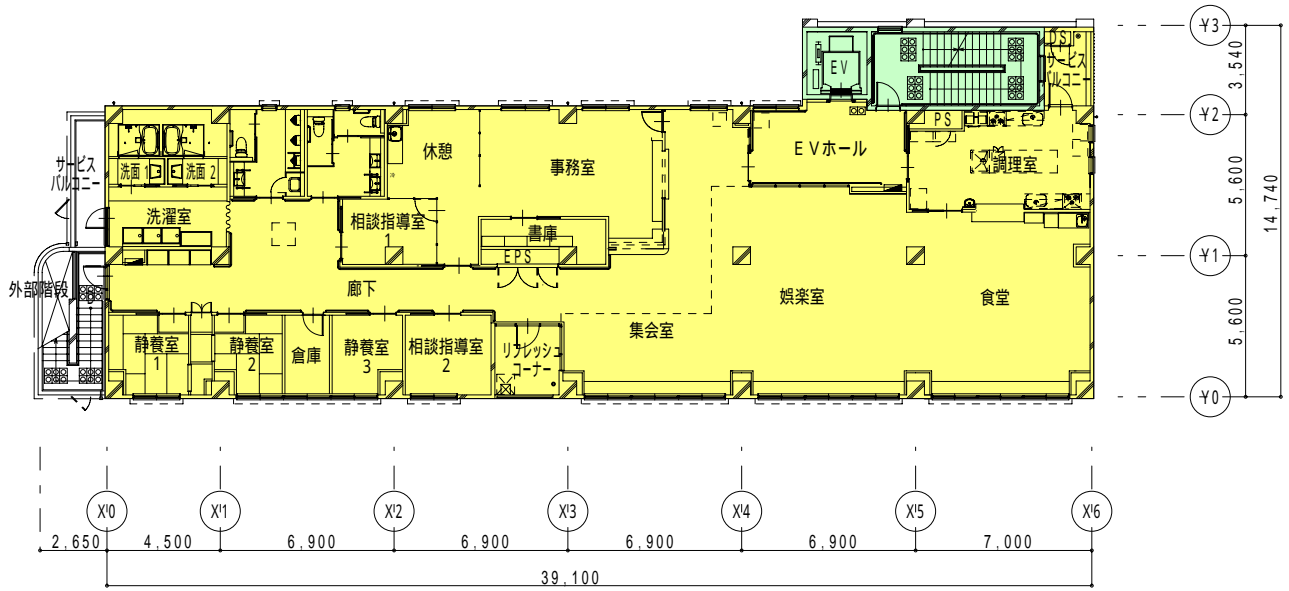

配置図 縮尺 1 / 400

面積表									
施設区分	1階	2階	3階	4階	屋上PH	専用面積 (A)	按分率	施設全体共用部 按分面積 (B)	施設全体 区分面積 (A+B)
就労支援型施設	360.60	455.80	455.80	-	-	1,272.20	73 %	180.50	1,452.70
生活支援センター	-	-	-	459.03	-	459.03	27 %	66.76	525.79
共用部	122.80	28.26	28.26	28.26	39.68	-		247.26	
合計	483.40	484.06	484.06	487.29	39.68	1,731.23	100 %		1,978.49

2階平面図 縮尺 1 / 300

1階平面図 縮尺 1 / 300

凡例	
<span style="display:inline-block; width:15px; height:15px; background-color: #ff69b4; border: 1px solid black;"></span>	就労支援型施設
<span style="display:inline-block; width:15px; height:15px; background-color: #ffff00; border: 1px solid black;"></span>	生活支援センター
<span style="display:inline-block; width:15px; height:15px; background-color: #90ee90; border: 1px solid black;"></span>	共用
<span style="display:inline-block; width:15px; height:15px; background-color: #ffffff; border: 1px solid black;"></span>	外部共用

西側 立面図 縮尺 1 / 300

南側 立面図 縮尺 1 / 300

東側 立面圖 縮尺 1 / 300

北側 立面圖 縮尺 1 / 300