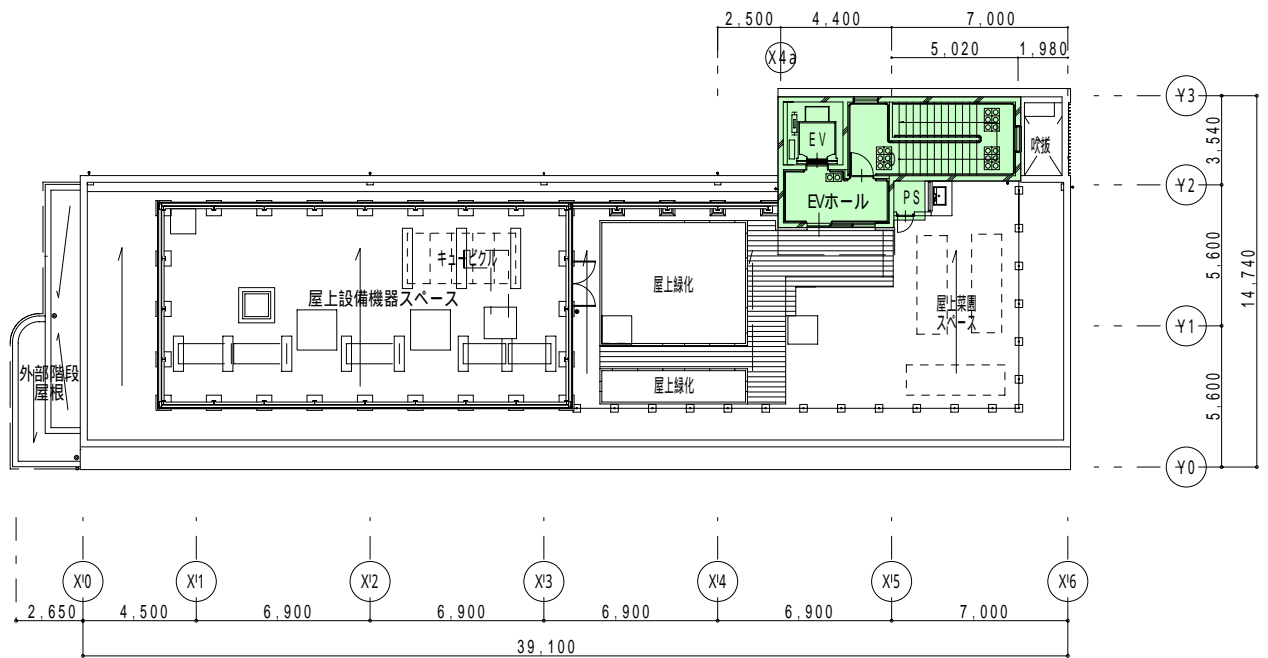

屋階平面図 縮尺 1 / 300

凡例	
	就労支援型施設
	生活支援センター
	共用
	外部共用