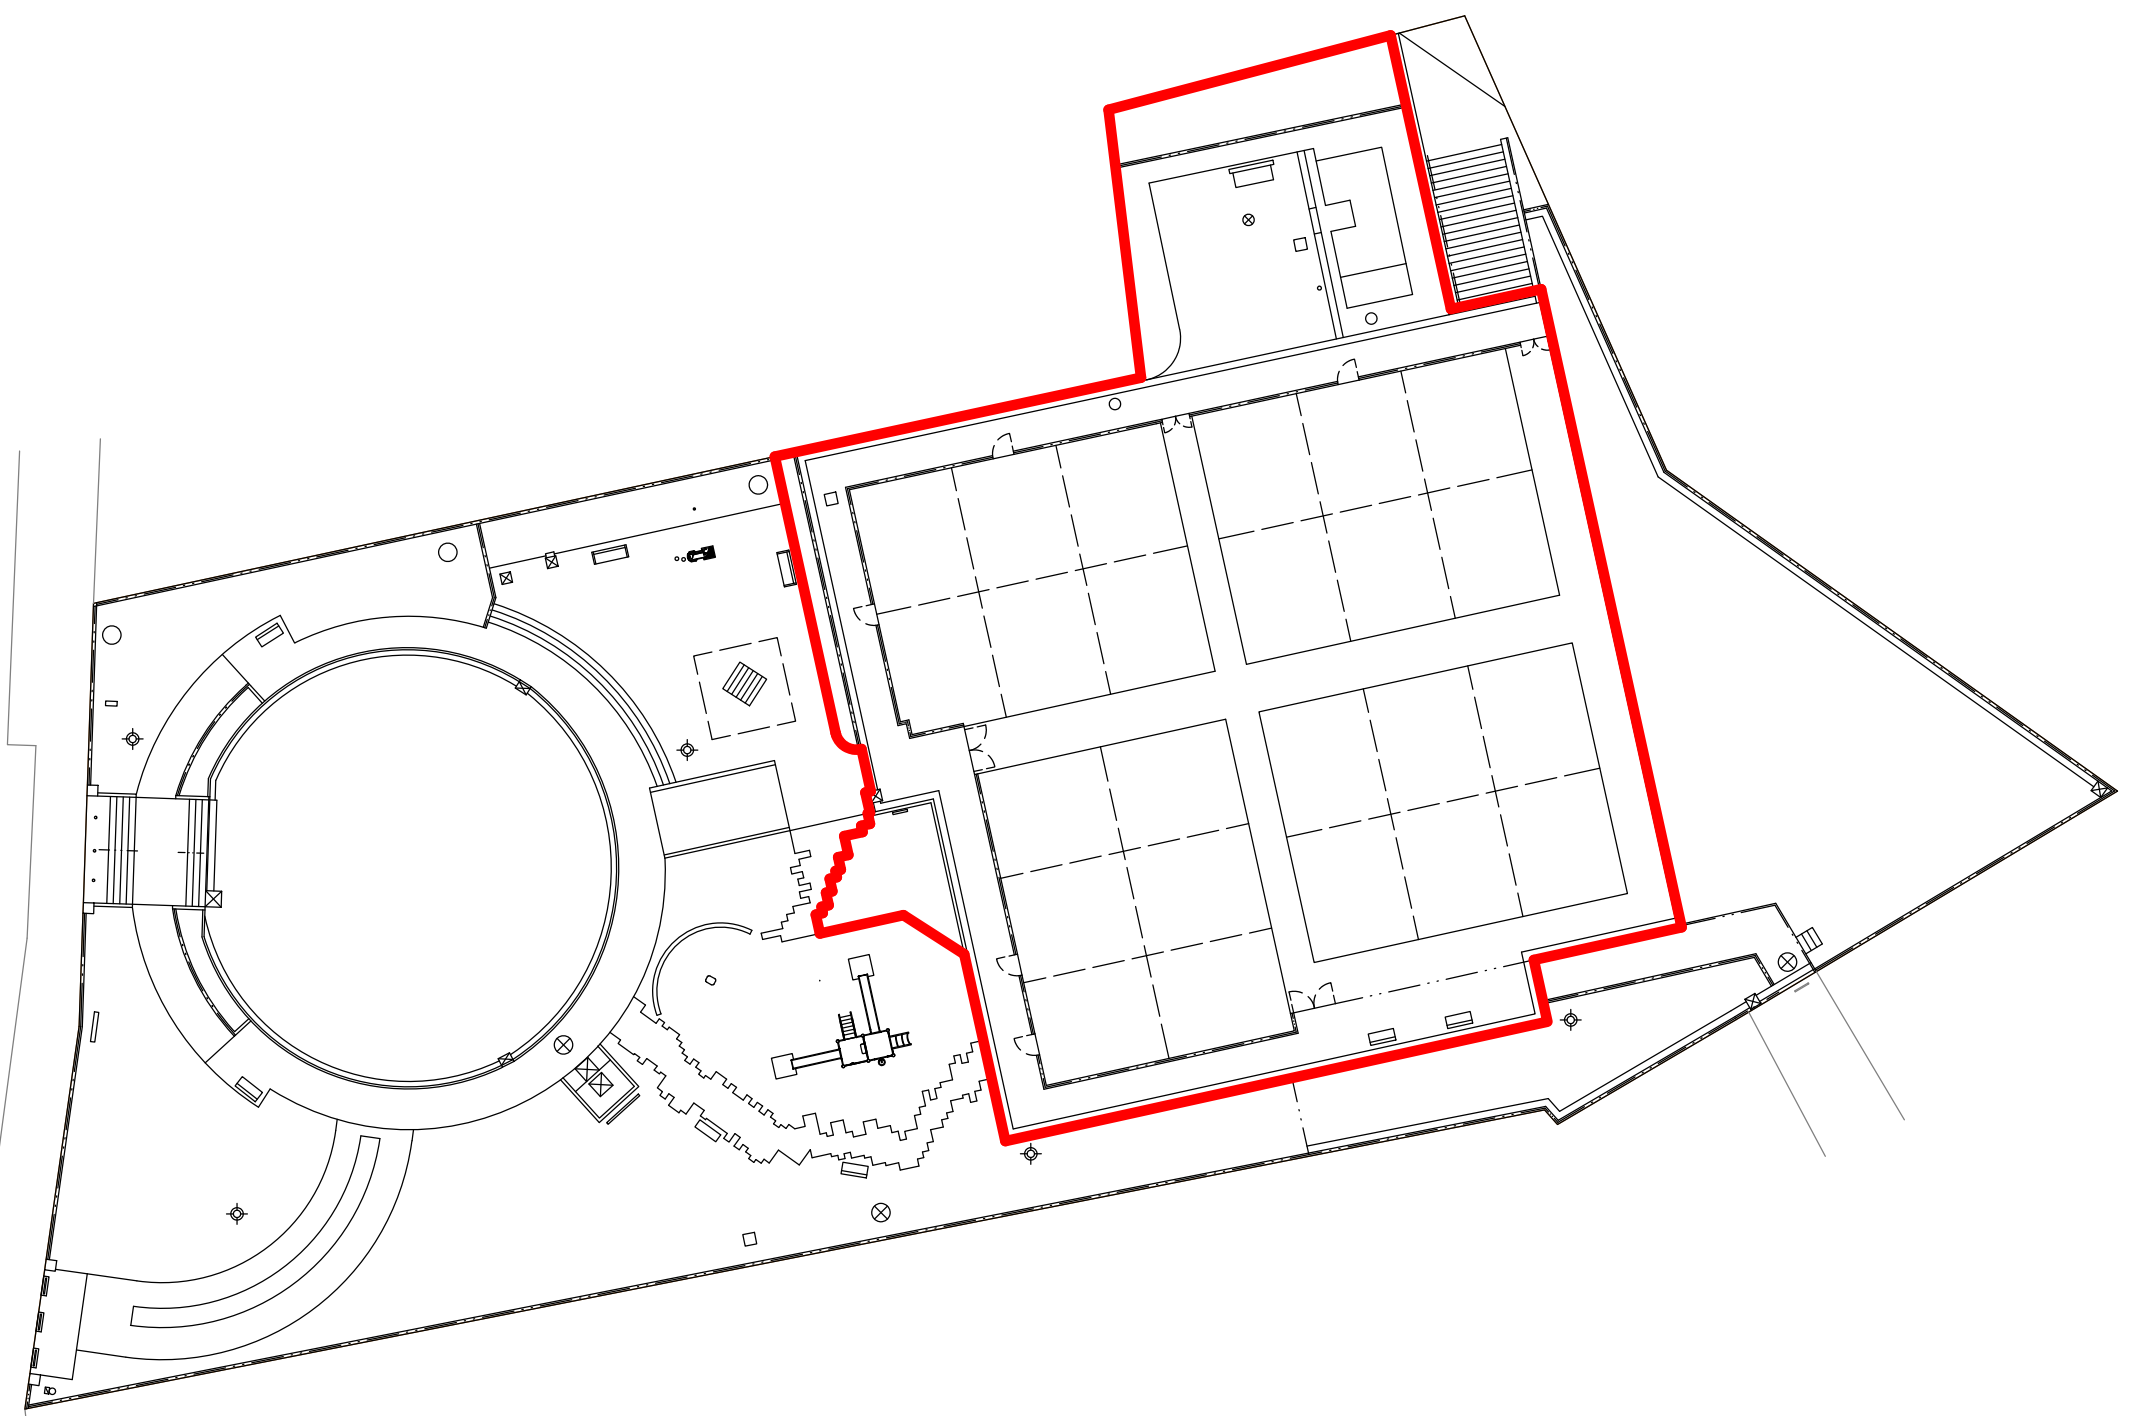

和泉アカシア公園（分区園に限る）指定管理区域図

□ : 指定管理区域

本図面は既存資料を基に作成したものであり
測量図ではありません。

公園名	和泉アカシア公園		
所在地	泉区和泉町486		
図面名	番号		
年月	平成29年5月	縮尺	1:250

本図面は既存資料を基に作成したものであり測量図ではありません。
本図面の敷地境界は「実測図」の点間距離等を基に図上に復元し、調整を行ったものです。

公園名称	和泉アカシア公園		
所在地番	泉区和泉町486		
図面名			
縮尺	1/300 (A3)	年月日	平成23年3月31日
横浜市環境創造局公園緑地管理課			