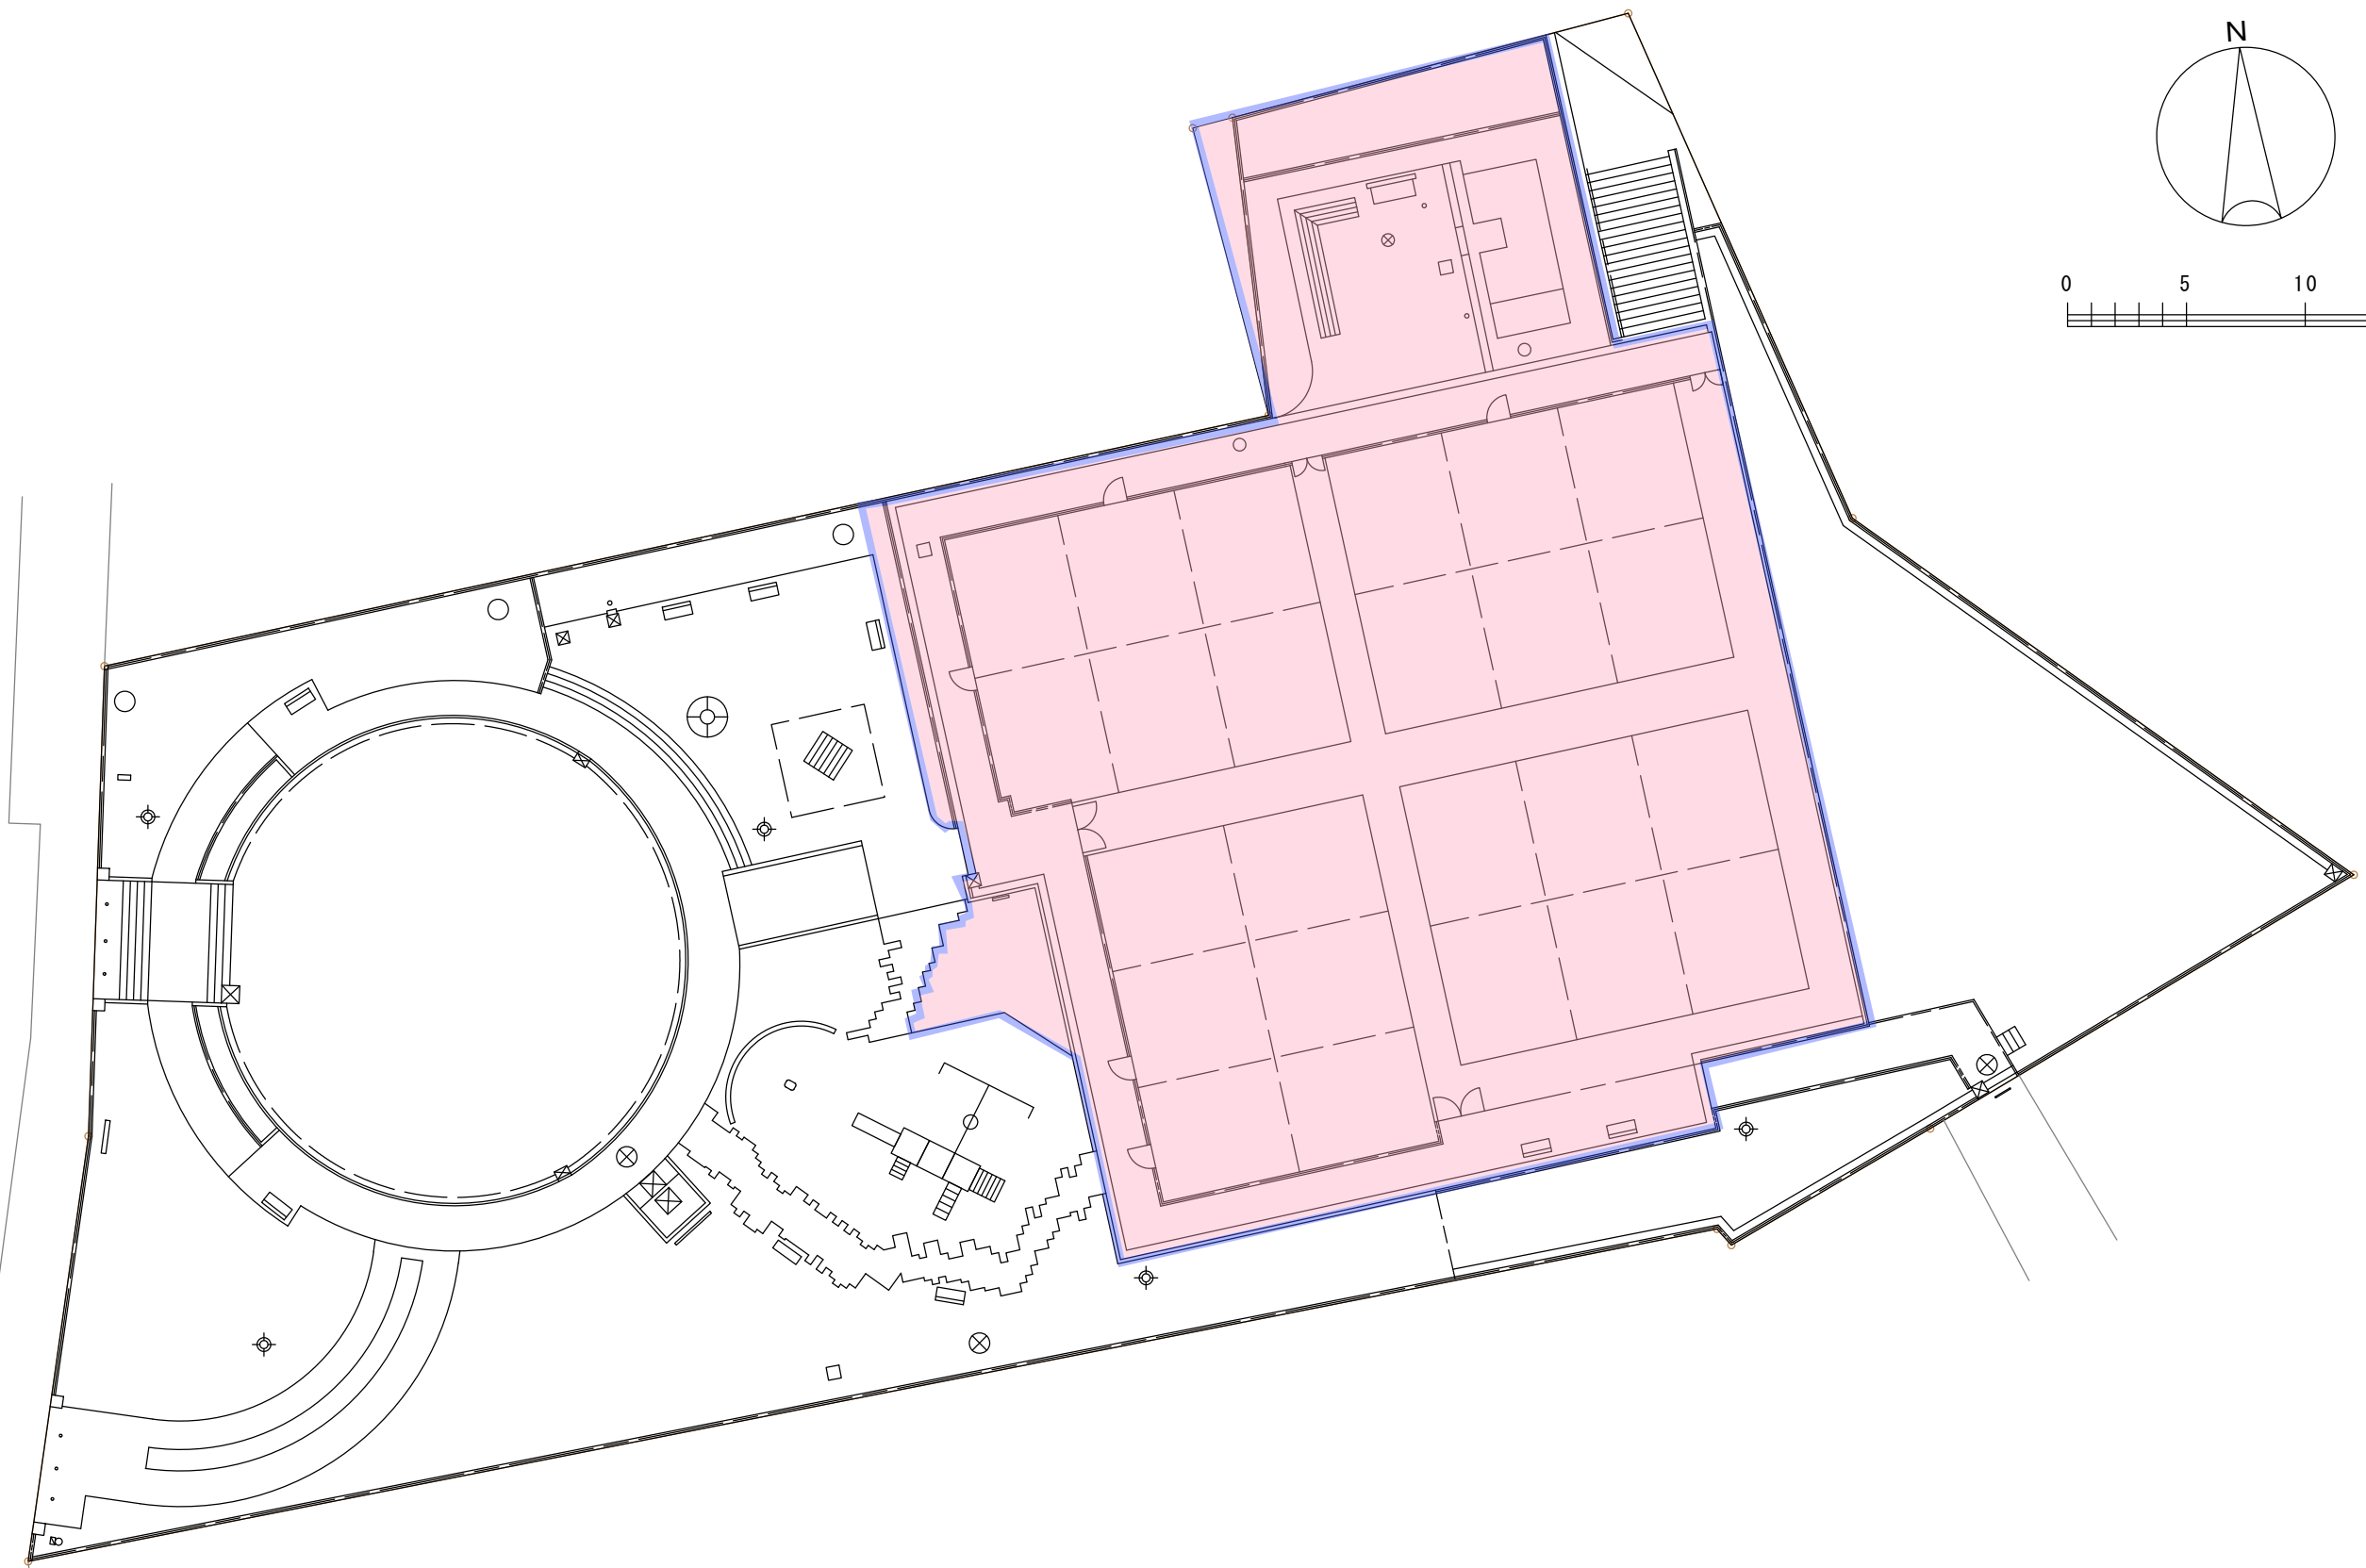

和泉アカシア公園（分区園に限る）指定管理区域図

□ : 指定管理区域

本図面は既存資料を基に作成したものであり
測量図ではありません。

公園名	和泉アカシア公園		
所在地	泉区和泉町486		
図面名	番号		
年月	平成29年5月	縮尺	1:250

本図面は既存資料を基に作成したものであり測量図ではありません。
本図面の敷地境界は「実測図」の点間距離等を基に図上に復元し、調整を行ったものです。

公園名称	和泉アカシア公園		
所在地番	泉区和泉町486		
図面名			
縮尺	1/300 (A3)	年月日	平成23年3月31日
横浜市環境創造局公園緑地管理課			