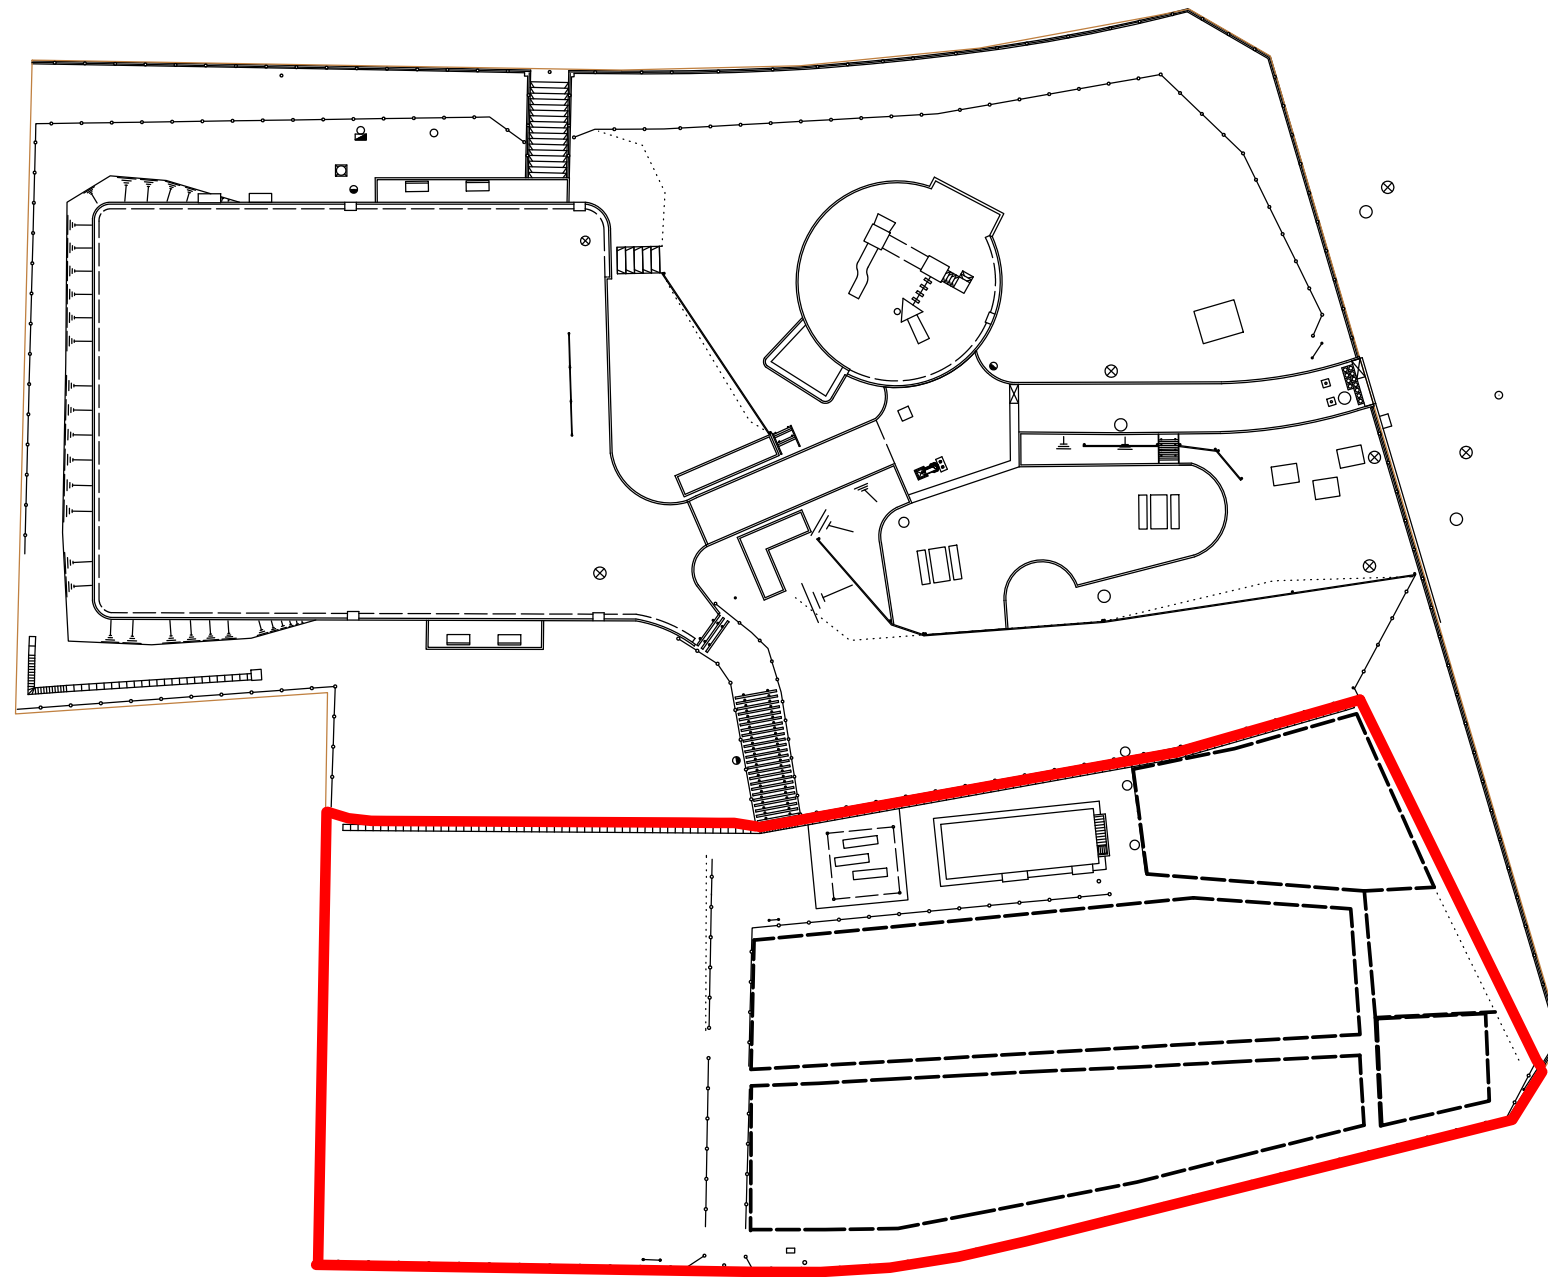

若草台第二公園（分区園に限る）指定管理区域図

 : 指定管理区域

公園名	若草台第二公園		
所在地	横浜市青葉区若草台6-1		
図面名		番号	
年月	平成26年3月	縮尺	1:200