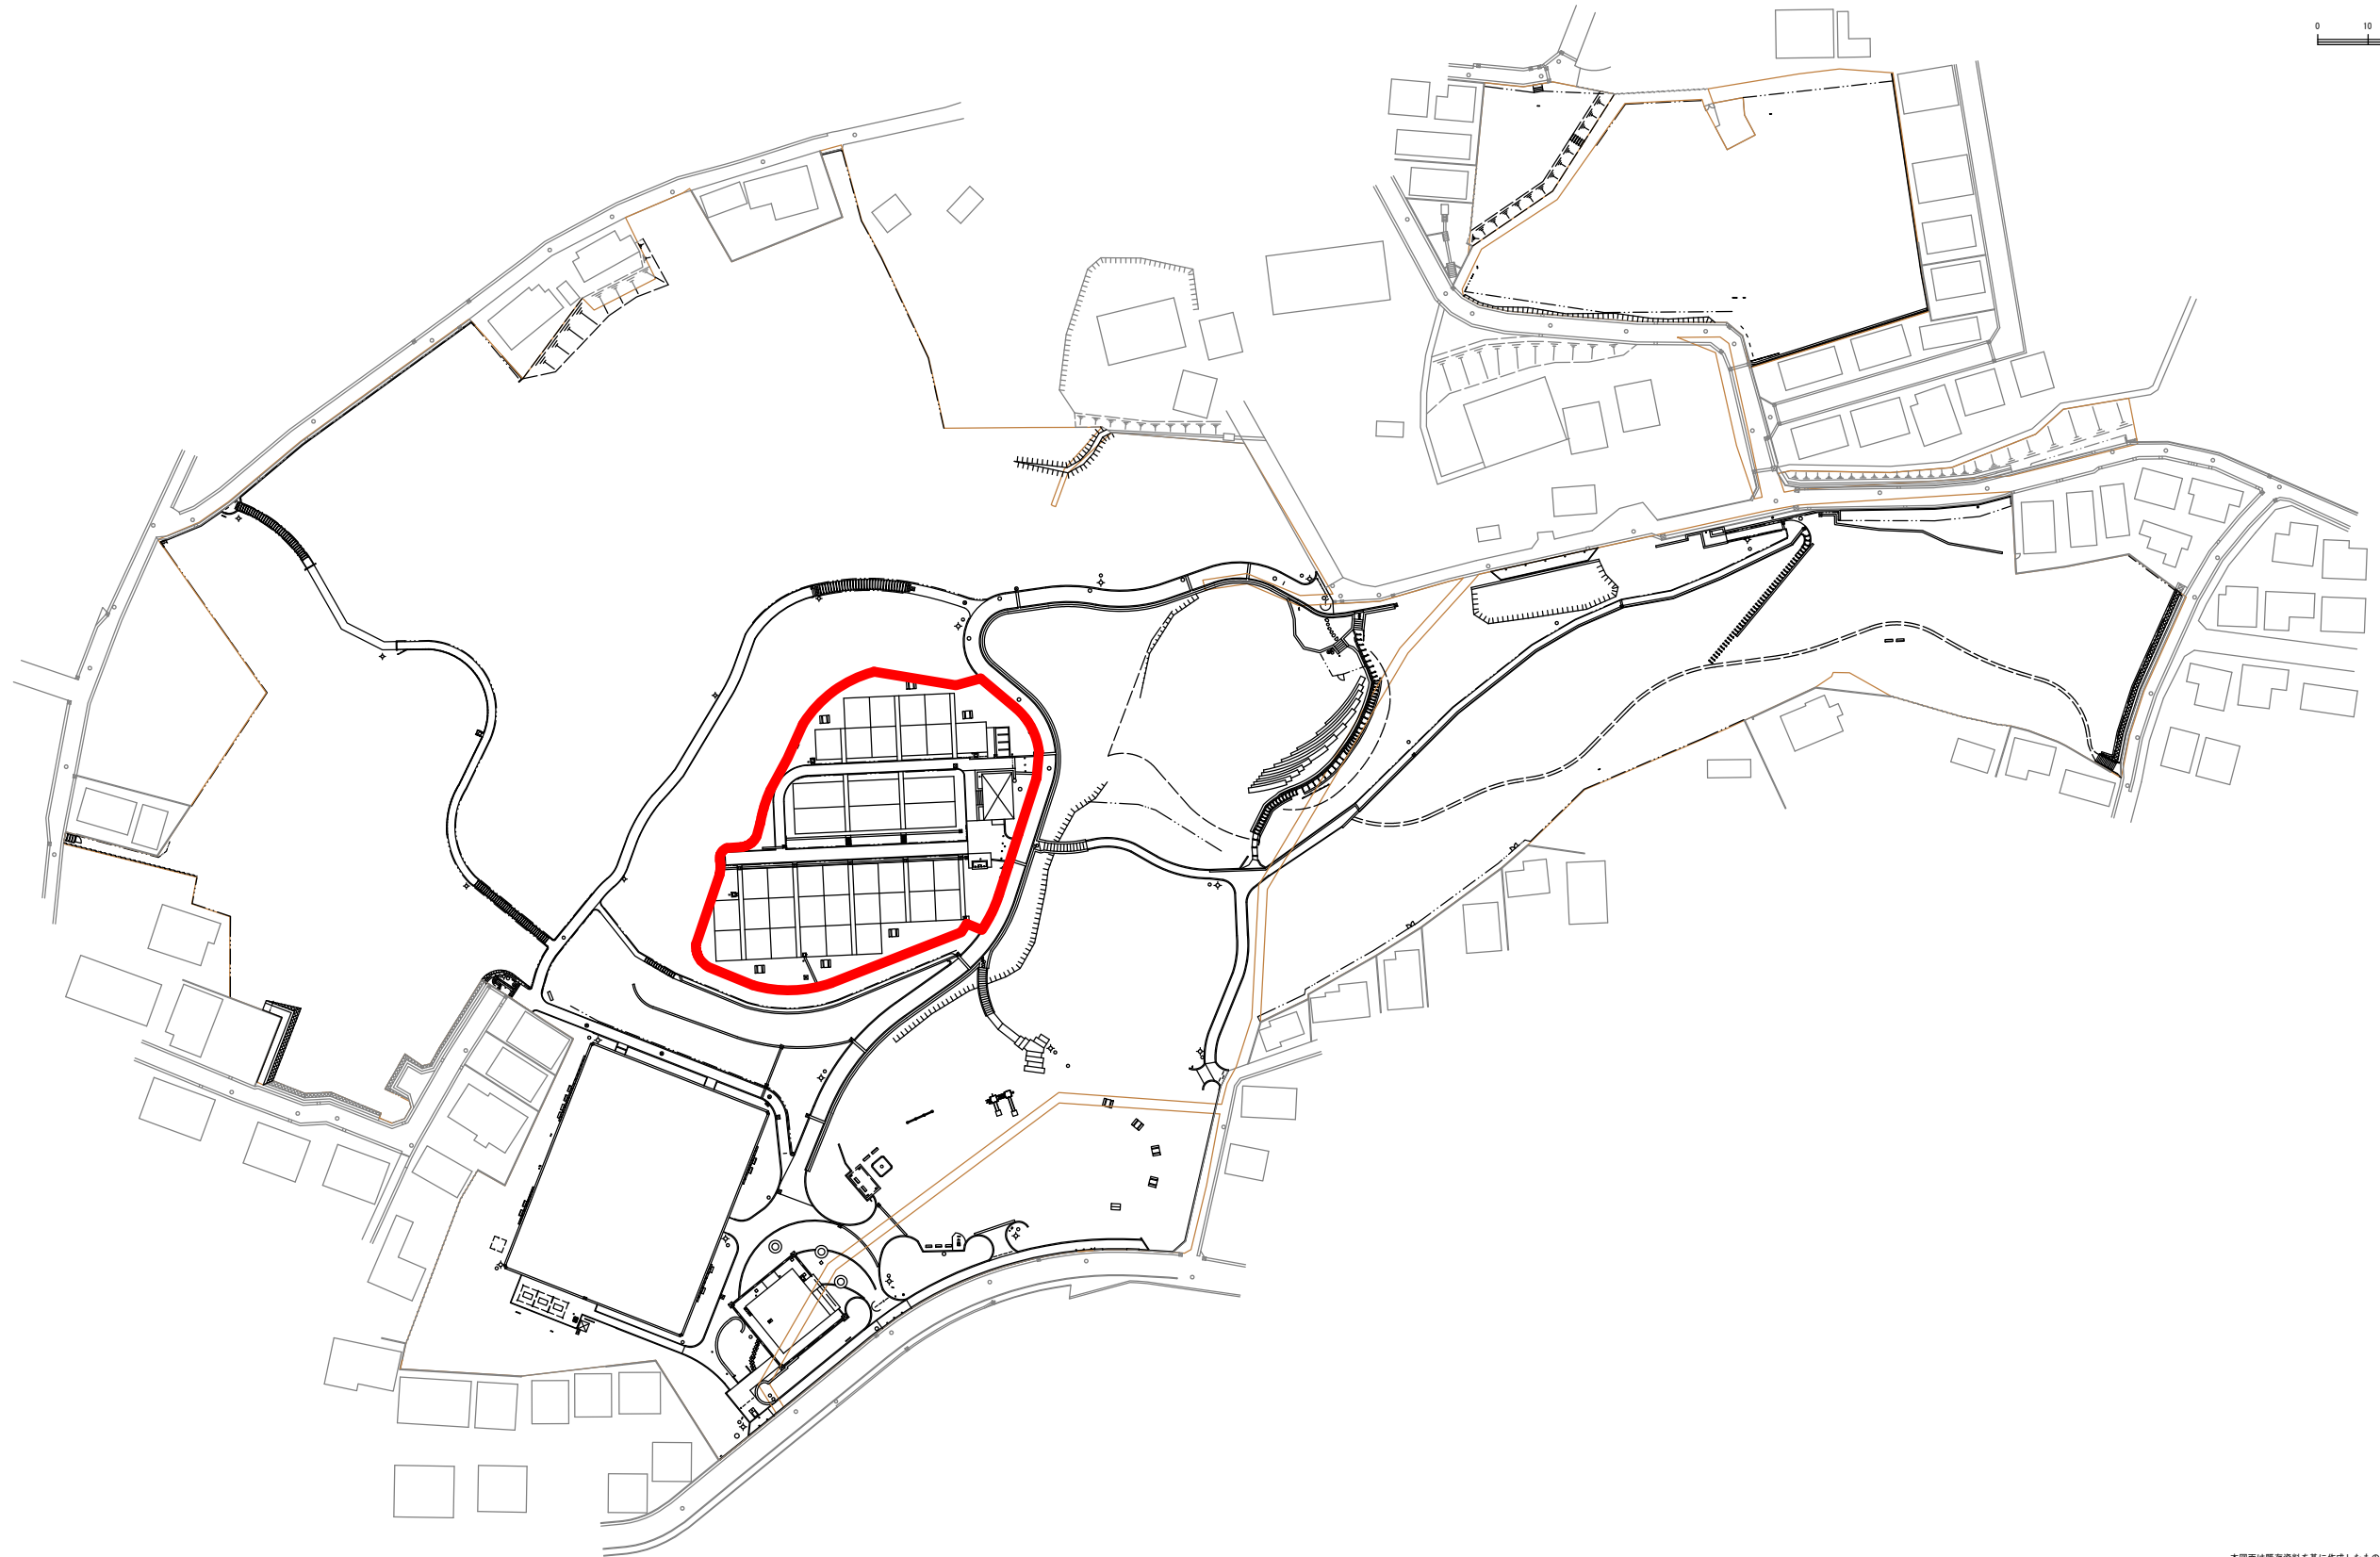

南本宿公園（分区園に限る）指定管理区域図

指定管理区域

本図面は既存資料を基に作成したものであり測量図ではありません。

公園名	南本宿公園		
所在地	旭区南本宿町37-4		
図面名	番号		
年月	平成30年3月	縮尺	1:500