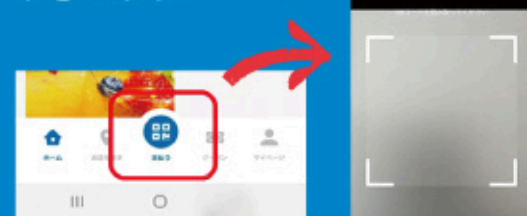

- アプリ取得: 10/25(水)~
- 購入可能: 11/1(水)~

①下の二次元コードからアプリをダウンロードし、ユーザー登録をしてください。
※既にお持ちの方はそのまま利用可能

iPhone版

Android版

②アプリを開き、購入画面に進み、購入数を選択し申し込む

③購入方法を選択し、支払いを行う
・クレジットカード決済
・コンビニ現金払い

利用方法

①「支払う」をタップし、「読取」を開く

③金額を入力し、「次へ」をタップ

②店舗にある二次元コードを読み取る

④店舗側に金額を確認してもらい、「支払う」をタップ「利用完了」