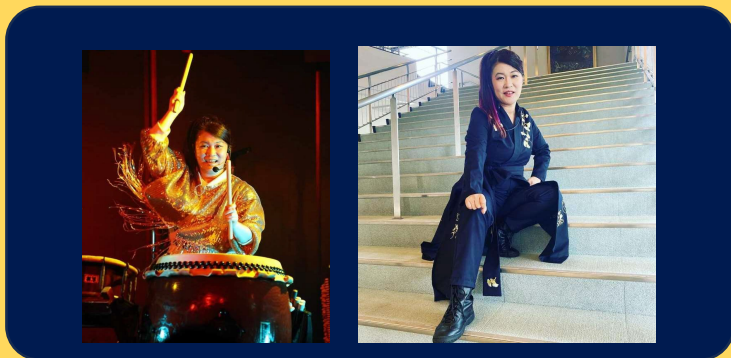

クリスマス特別イベント

令和5年12月25日 16:30~19:30 (入場: 16:00)

【場所】岩波笑店 (カラオケ・スナック)

バス停: 本牧原 下車前

入場・観覧無料

イベント出演者

創作和太鼓ソリスト 雅薇~MIYABI

(活動実績) 2022~2024.5(予定)