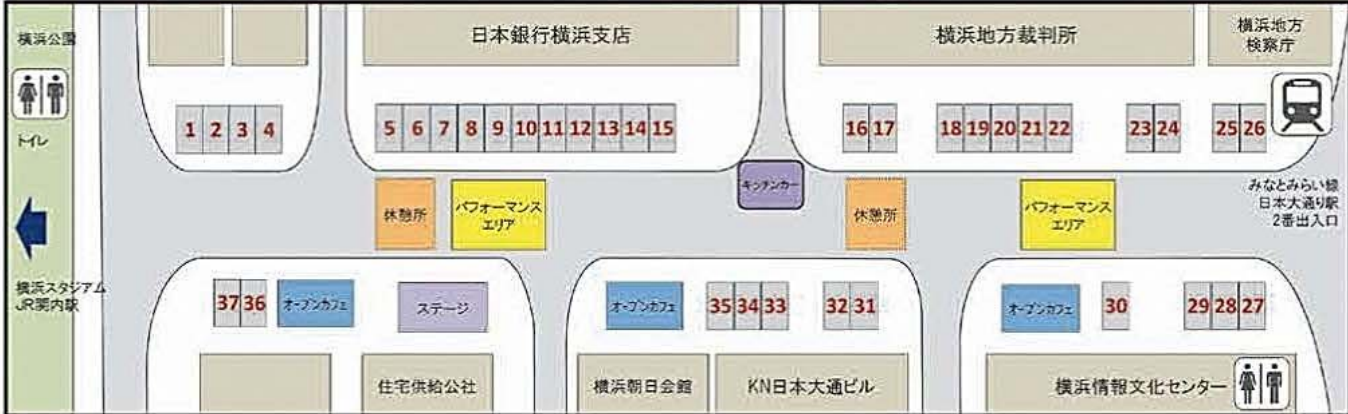

第40回 よこはま技能まつり

実演
展示

相談
直売

あらゆる素材、あらゆる形状、あらゆる数量
に対応いたします。お気軽にご相談下さい。

神奈川県スクリーン・デジタル印刷協同組合
045-784-2637 (有)とみおかプロセス 内

パフォーマンス

10:00 開会式・ご挨拶
10:30 ステージイベント (予定)
○和太鼓演奏
○キッズダンス
○氷彫刻 (司厨士協会)
○かふえもかライブ
○EXCELLANDライブ
○ポニカロードライブ
○横浜スカープPR
13:00 イケてる職人コンテスト
14:00 抽選会
16:00 閉会式

※イベント内容については、主催者の都合により
予告なく変更することがあります。

全日本建築士会 神奈川支部

建物設計木造住宅 新築、リフォーム、雨漏り修理
ビルから住宅まで親身になって取り組むグループ

店名	住所	TEL	店名	住所	TEL
福岡印工組	金沢区 701-7744	71919 1 設計中川 都筑区 937-2166	川上工務店	横浜区 431-1739	区 811-4109
望月工務店	鎌倉区 302-7187	高橋工務店 金沢区 783-1003	藤野建築	戸塚区 881-8880	ソフィア設計舎 戸塚区 881-2866
西海工務店	横浜区 804-7326	小宮工務店 戸塚区 383-9287	青柳工務店	幸区 304-4308	(株)不詳

ブース番号	団体名	実演・体験・販売・展示
1	横浜市技能職団体連絡協議会 (本部)	総合案内・教護所・抽選券引換
2	横浜市美容組合連絡協議会	展示 室内空気改善仕組み紹介 販売 ワンタッチネイル販売/電子コスメの紹介
3		販売 CHITSUKA、育毛材D-TRAD、オーガニックモリンガの試飲及び販売
4		実演 パーソナルカラー診断、闊絶足つば、ヘッドマッサージ 相談 健康住宅呼吸する家
4	神奈川県洋装組合連合会	展示 ワンピース、スーツ、ジャケット 販売 手作りエプロン、洋装小物、袋物、その他 相談 洋服に対して技術的に学びたい、聞きたい
5	横浜市左官業協同組合	販売 プランター、植木ばち、擬木製品、泥だんご完成品 実演 擬木プランター製作
6		相談 壁診断 体験 泥だんご作り、壁塗り体験 (有料・約30分) 10時~12時、13時~16時
7	横浜市板金組合連合会	販売 銅板、真ちゅう版で作った鶴、亀の置物 相談 屋根、外壁、雨樋に関する相談
8		体験 銅板を使ったキャラクター製作、表札製作 (有料・約40分)
9	横浜瓦屋根組合	相談 ご自宅の屋根に関するお悩み、ご心配など 体験 ミニかわら作り (無料・約15分)
10 11	神奈川県土木一般労働組合横浜市協議会	体験 木工工作 (無料・約30分)
12	横浜染物組合	展示 和装小物、見本、染めたハンカチ (藍染) 実演 藍染、絞り染
13		販売 和装小物、生地、藍染ハンカチ 体験 藍染、絞り染の体験 (有料・約15分)
14		相談 染、しみ抜き、洗いはり、紋、着物お手入れの相談、お店の紹介
13	神奈川県スクリーン・デジタル印刷協同組合	販売 ベトナム産コーヒー豆 実演 ステッカーのプリント 相談 スクリーン印刷の内容等 体験 トートバックプリント体験 (有料・約10分)
14	神奈川県クリーニング生活衛生同業組合	販売 ポップコーン 実演 Yシャツ仕上げ、家庭でも出来る簡単なしみ抜き
15		相談 クリーニングに関する苦情等の相談 体験 Yシャツ仕上げ、しみ抜き
15	横浜畳組合連合会	展示 二畳台、八角形畳、拜敷、雲版縁付ミニゴザ、い草用マット、い草使用民芸品
16		販売 上ゴザ(一重二重畳、半畳目)、花巻、和紙縁二重、い草コスター、い草ストラップ、畳巾着入、網トートバッグ、襦袢ブックカバー
17		相談 畳工事一式相談コーナー(高談・輪談)、畳工事店紹介
18		体験 ミニゴザ作成 (無料・約20分) 10時~15時
16	横浜豆腐商工業協同組合	販売 豆腐、納豆、豆乳プリン等デザート、みそ汁、生揚げ、がんも
17	横浜マイスター会	販売 石臼挽きコーヒーの実演・販売、マイスターのフランクフルト
18	横浜市料理飲食喫茶技能組合 (フコボレション)	販売 焼き鳥、焼きそば、フランクフルト、飲料
19	日本ケンタッキー・フライド・チキン株式会社	販売 オリジナルチキン、ピリ辛ウィング、ナゲット、焼きおにぎり、ペットボトルドリンク、チュリスト

ブース番号	団体名	実演・体験・販売・展示
20	横浜市菓子協議会	販売 和菓子、餅菓子など 実演 和菓子づくりの実演
21 22	一般社団法人横浜市鍼灸マッサージ師会	相談 はり・きゅう・マッサージ受療相談 体験 クイックマッサージ (500円/約10分)
23	神奈川県印章業組合連合会	展示 競技会出典等の作品 販売 印章・小物 実演 印章彫刻 相談 印章全般について 体験 石印彫刻 (有料・約60分)
24	首都圏建設産業ユニオン横浜支部	展示 住宅リフォーム実例 相談 住宅相談 体験 銅板打ちだし、木工教室 (有料・約30分)
25	(公社)神奈川県塗装協会	販売 消耗品等 相談 塗り替え無料相談 体験 お面のお絵描き (無料・約15分)
26	横浜市技能職団体連絡協議会青年部	体験 割箸鉄砲作り (無料・約15分)
27	刀剣修復工房	展示 刀剣工作に用いる工具など 販売 刀剣工作技能を用いた創作工芸品など
28		実演 日本刀の研磨、刀装工作 相談 日本刀及び刀装具類の購入・修復・売却について 体験 柄巻き体験、包丁研ぎ教室 (有料・約60分) 10時~11時、14時~15時
28	横浜浴槽設備組合	展示 木桶、ガス風呂給湯器 販売 木桶類 (15ヶ)、チャリティ品 (20ヶ) 相談 お風呂のことならなんでも 体験 ミニチュア箱風呂作り (有料・約30分)
29	(一社)神奈川県造園業協会	展示 造園・庭園・技能検定に関するパネル 相談 造園・庭園管理等についての相談 実演 垣根作成紐の結び方等 ※花のタネ 無償配布
30	神奈川県和服裁縫協同組合	展示 打掛(花嫁衣裳) 相談 お仕立て、お直し、和裁教室について 販売 長じゅばん、肌じゅばん、小物、袋物 体験 ビエロのお手玉人形 (有料・約50分)
31	神奈川県広告美術協会 横浜横須賀支部	展示 看板について(屋外広告兼広報) 体験 看板製作体験 (有料・約20分)
32	横浜建具組合連合会	展示 県産木材の家具・建具 販売 組子コースター、木製バスル、まな板、小物ほか
33 34		相談 県産材を使用したリフォーム 体験 パズル組立
35	全日本建築士会神奈川支部	展示 建築高等職業訓練校生徒の作品 販売 建築高等職業訓練校生の作品
36	横浜建設労働組合連合会	実演 ミニ建前 相談 住まいの何でも相談
37	横浜繊維振興会	体験 木工教室(小学生・中学生限定) (無料) 10時~12時、13時~16時
37	ポニカロード	販売 スカーフ、ストール等 ライブ、グッズ販売、他
ステージ	(公社)全日本司厨士協会 関東総合会 地方本部 神奈川本部	実演 氷彫刻
キッチンカー	(株)アイキューブ (日本キッチンカー協会)	販売 もつ焼きそば、唐揚げ、アメリカンドック、ハッシュポテト、生ビール、ソフトドリンク

一般社団法人
横浜市鍼灸マッサージ師会

会長 荒井 務
事務局 〒231-0011
横浜市中区太田町4-48 川風ビル901
TEL 045-222-1255
FAX 045-222-1265

横浜畳組合連合会

会長 芦原 将
事務所 〒231-0056
横浜市中区若葉町2-35
TEL/FAX 045-251-5887

ハマにあり
横浜マイスター会
会長 大沢 尚
〒232-0064 横浜南区区浜3-8-4
TEL 045-741-1012
(大沢工務所)

神奈川県広告美術協会
横浜横須賀支部
〒259-1217
神奈川県平塚市長持574-8
(川崎美研内)
TEL 0463-74-4575
FAX 0463-33-0892