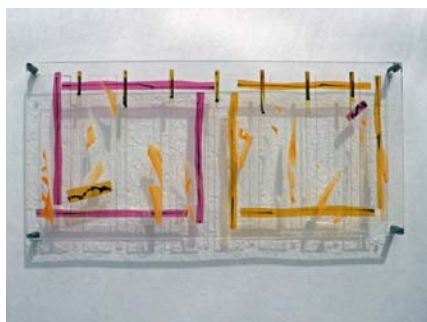

ひらやま たけお

平山 健雄 (ステンドグラス)

1 ステンドグラスパネル(受注)

1 m²単価 (5 m²まで)

400,000~1,500,000円 (税込)

ステンドグラスは壊れ物ですので、納品・取付けは当方で行います。運送費、取付け費は別途申し受けます。

平山マイスターのコメント

取り付けるお部屋の環境に合わせてステンドグラスの縮尺原画を描きます。外国産のガラスを切り、絵付けを施し制作します。フランスの伝統に則った本物の作品で受注一品作品です。納期より数か月前にご注文いただくと、ゆとりを持って制作に取り掛かることができます。

2 ステンドグラス ガラスコラージュ(作品)

250,000円 (税込) 縦：約25cm 横：約53cm

当作品は壊れ物ですので、納品・取付けは当方で行います。

※販売数に限りがあります。

平山マイスターのコメント

ステンドグラスの技法を使って絵付けやエッチングを施したガラス片をガラス専用の接着剤で半立体的に貼り合わせた斬新な作品です。窓や壁に貼って輝く光を楽しんでください。

【問合せ先】

光ステンド工房