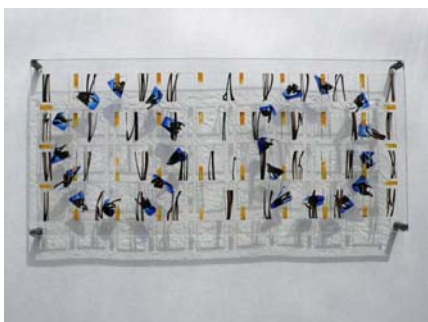

ひらやま たけお

平山 健雄 (ステンドグラス)

1 ステンドグラスパネル(受注)

1 m²単価 (5 m²まで)

400,000~1,500,000円 (税込)

ステンドグラスは壊れ物ですので、納品・取付けは当方で行います。運送費、取付け費は別途申し受けます。

平山マイスターのコメント

取り付けるお部屋の環境に合わせてステンドグラスの縮尺原画を描きます。外国産のガラスを切り、絵付けを施し制作します。フランスの伝統に則った本物の作品で受注一品作品です。納期より数か月前にご注文いただくと、ゆとりを持って制作に取り掛かることができます。

2 ステンドグラス ガラスコラージュ(作品)

250,000円 (税込) 縦：約25cm 横：約53cm

当作品は壊れ物ですので、納品・取付けは当方で行います。

※販売数に限りがあります。

平山マイスターのコメント

ステンドグラスの技法を使って絵付けやエッチングを施したガラス片をガラス専用の接着剤で半立体的に貼り合わせた斬新な作品です。窓や壁に貼って輝く光を楽しんでください。

【問合せ先】

光ステンド工房