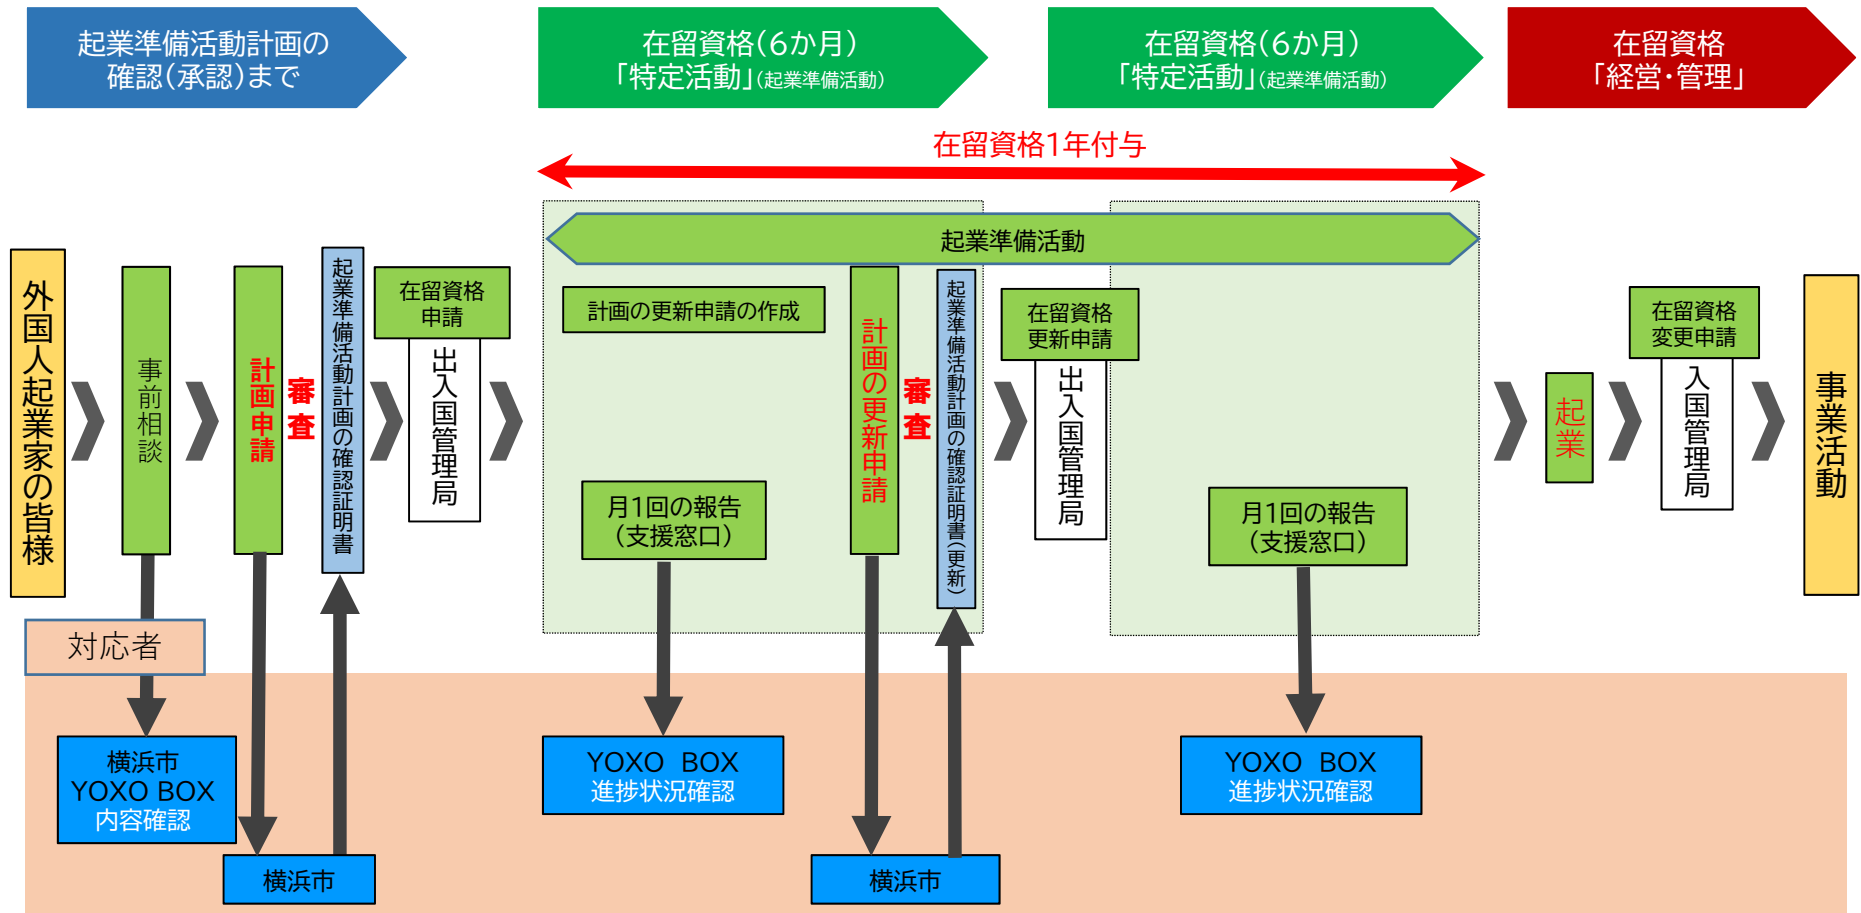

横浜市スタートアップビザ概要

【支援ネットワーク】

- ・ YOXO BOX：スタートアップ相談窓口、イノベーションスクール、アクセラレータープログラム
- ・ 横浜企業経営支援財団（IDEC横浜）：経営・起業相談窓口（一般起業、女性起業家、税務、法律、国際ビジネス等）
- ・ YOKE：多言語による生活相談・情報提供