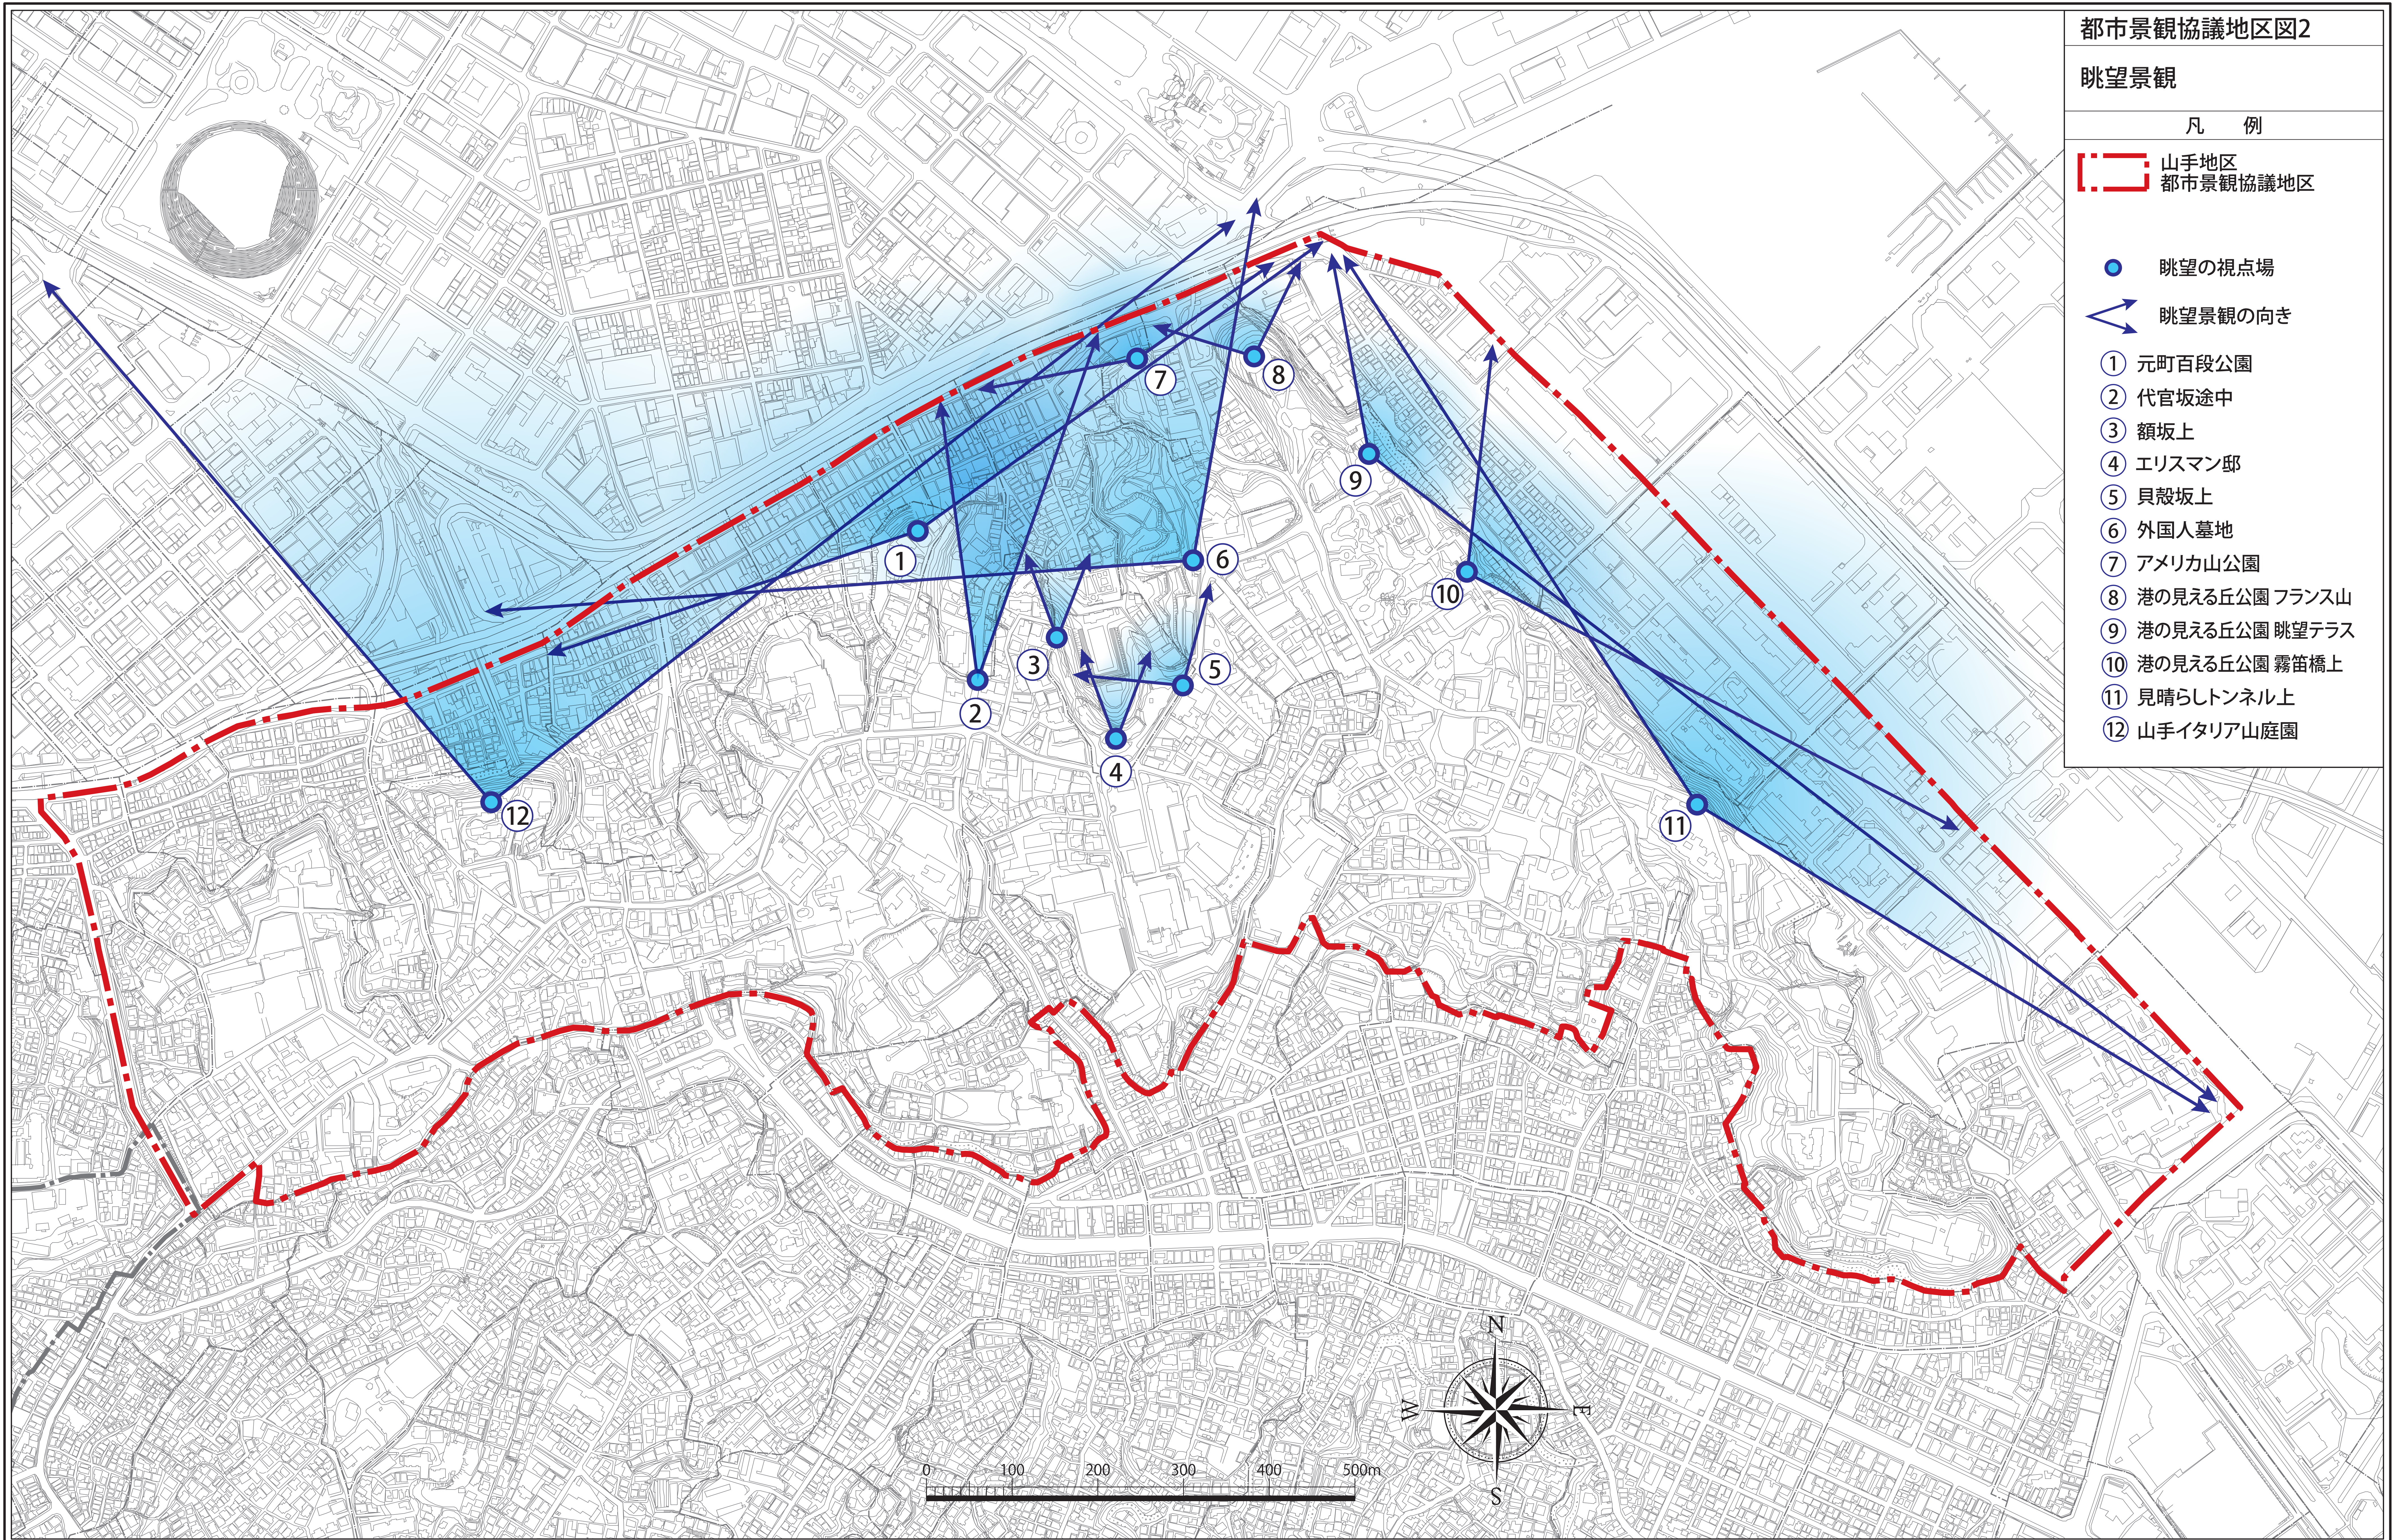

都市景観協議地区図1

山手地区
都市景観協議地区区域

凡 例

山手地区
都市景観協議地区

特定地区

準特定地区

都市景観協議地区図2

眺望景観

凡 例

山手地区
都市景観協議地区

眺望の視点場

眺望景観の向き

- ① 元町百段公園
- ② 代官坂途中
- ③ 額坂上
- ④ エリスマン邸
- ⑤ 貝殻坂上
- ⑥ 外国人墓地
- ⑦ アメリカ山公園
- ⑧ 港の見える丘公園 フランス山
- ⑨ 港の見える丘公園 眺望テラス
- ⑩ 港の見える丘公園 霧笛橋上
- ⑪ 見晴らしトンネル上
- ⑫ 山手イタリア山庭園

都市景観協議地区図3

主要道路

凡 例

- 山手地区
- 都市景観協議地区
- 主要道路