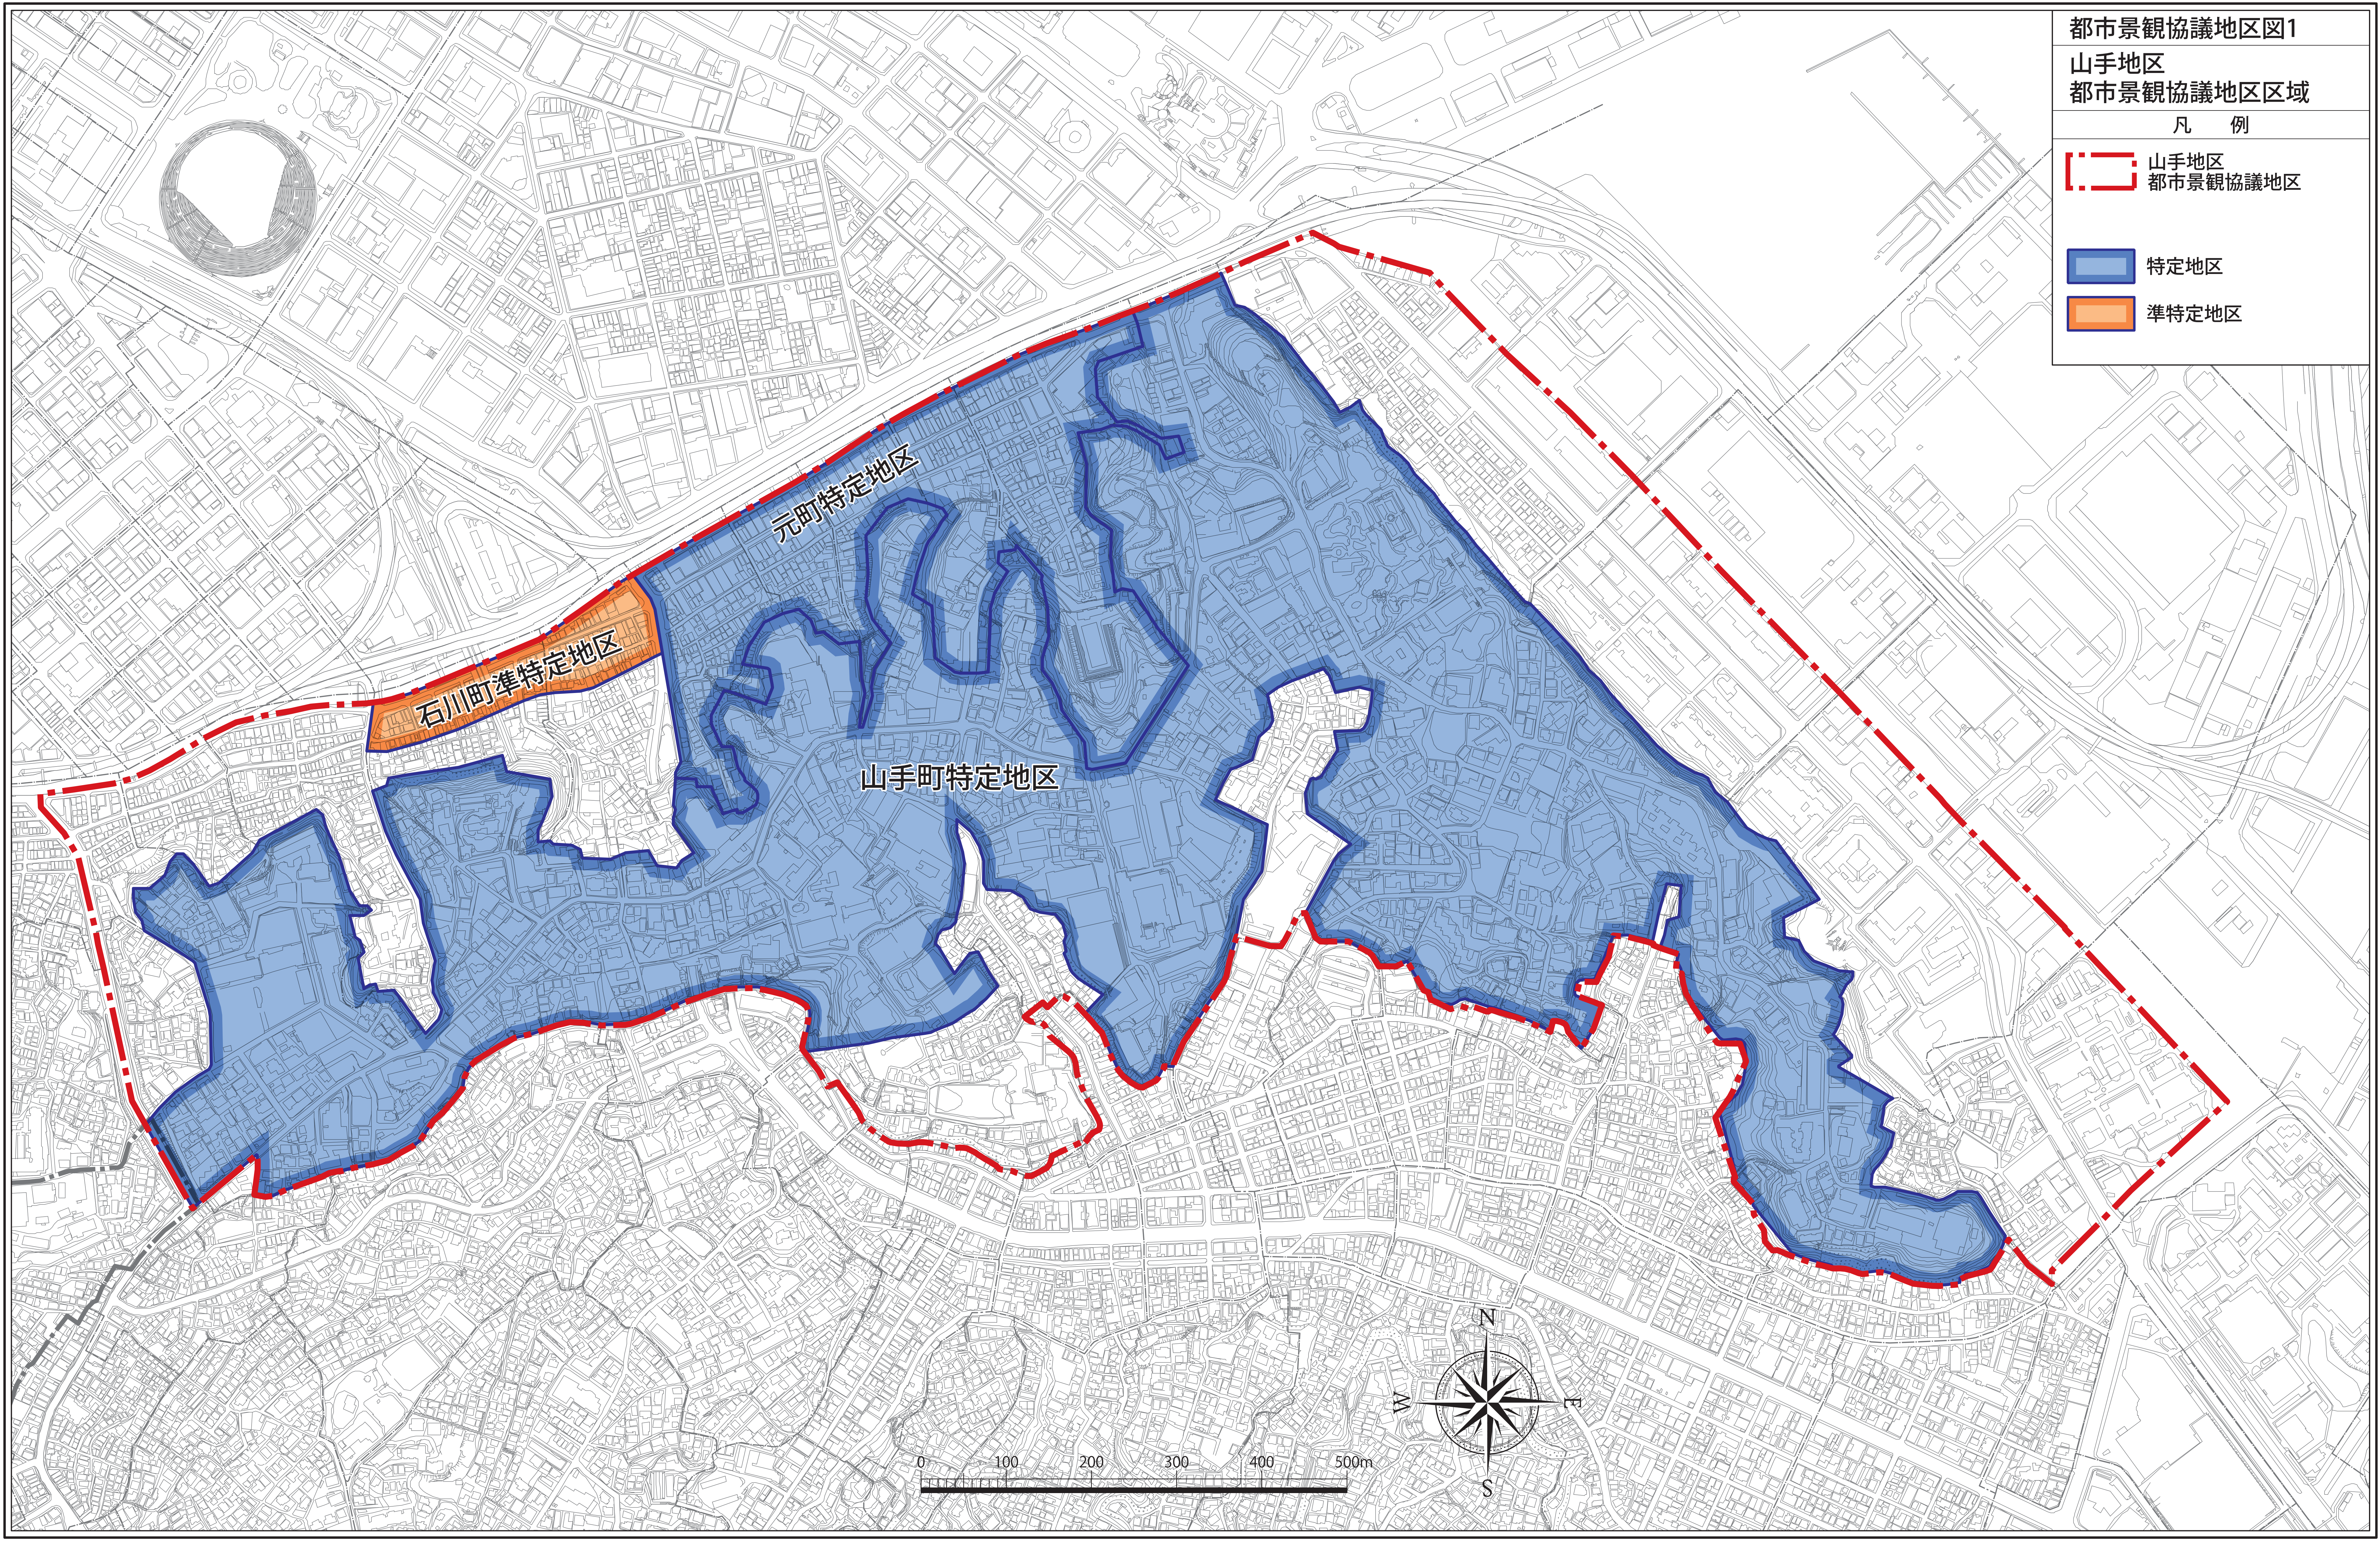

都市景観協議地区図1

山手地区
都市景観協議地区区域

凡 例

山手地区
都市景観協議地区

特定地区

準特定地区

都市景観協議地区図2

眺望景観

凡 例

山手地区
都市景観協議地区

眺望の視点場

眺望景観の向き

- ① 元町百段公園
- ② 代官坂途中
- ③ 額坂上
- ④ エリスマン邸
- ⑤ 貝殻坂上
- ⑥ 外国人墓地
- ⑦ アメリカ山公園
- ⑧ 港の見える丘公園 フランス山
- ⑨ 港の見える丘公園 眺望テラス
- ⑩ 港の見える丘公園 霧笛橋上
- ⑪ 見晴らしトンネル上
- ⑫ 山手イタリア山庭園

都市景観協議地区図3

主要道路

凡 例

- 山手地区
- 都市景観協議地区
- 主要道路