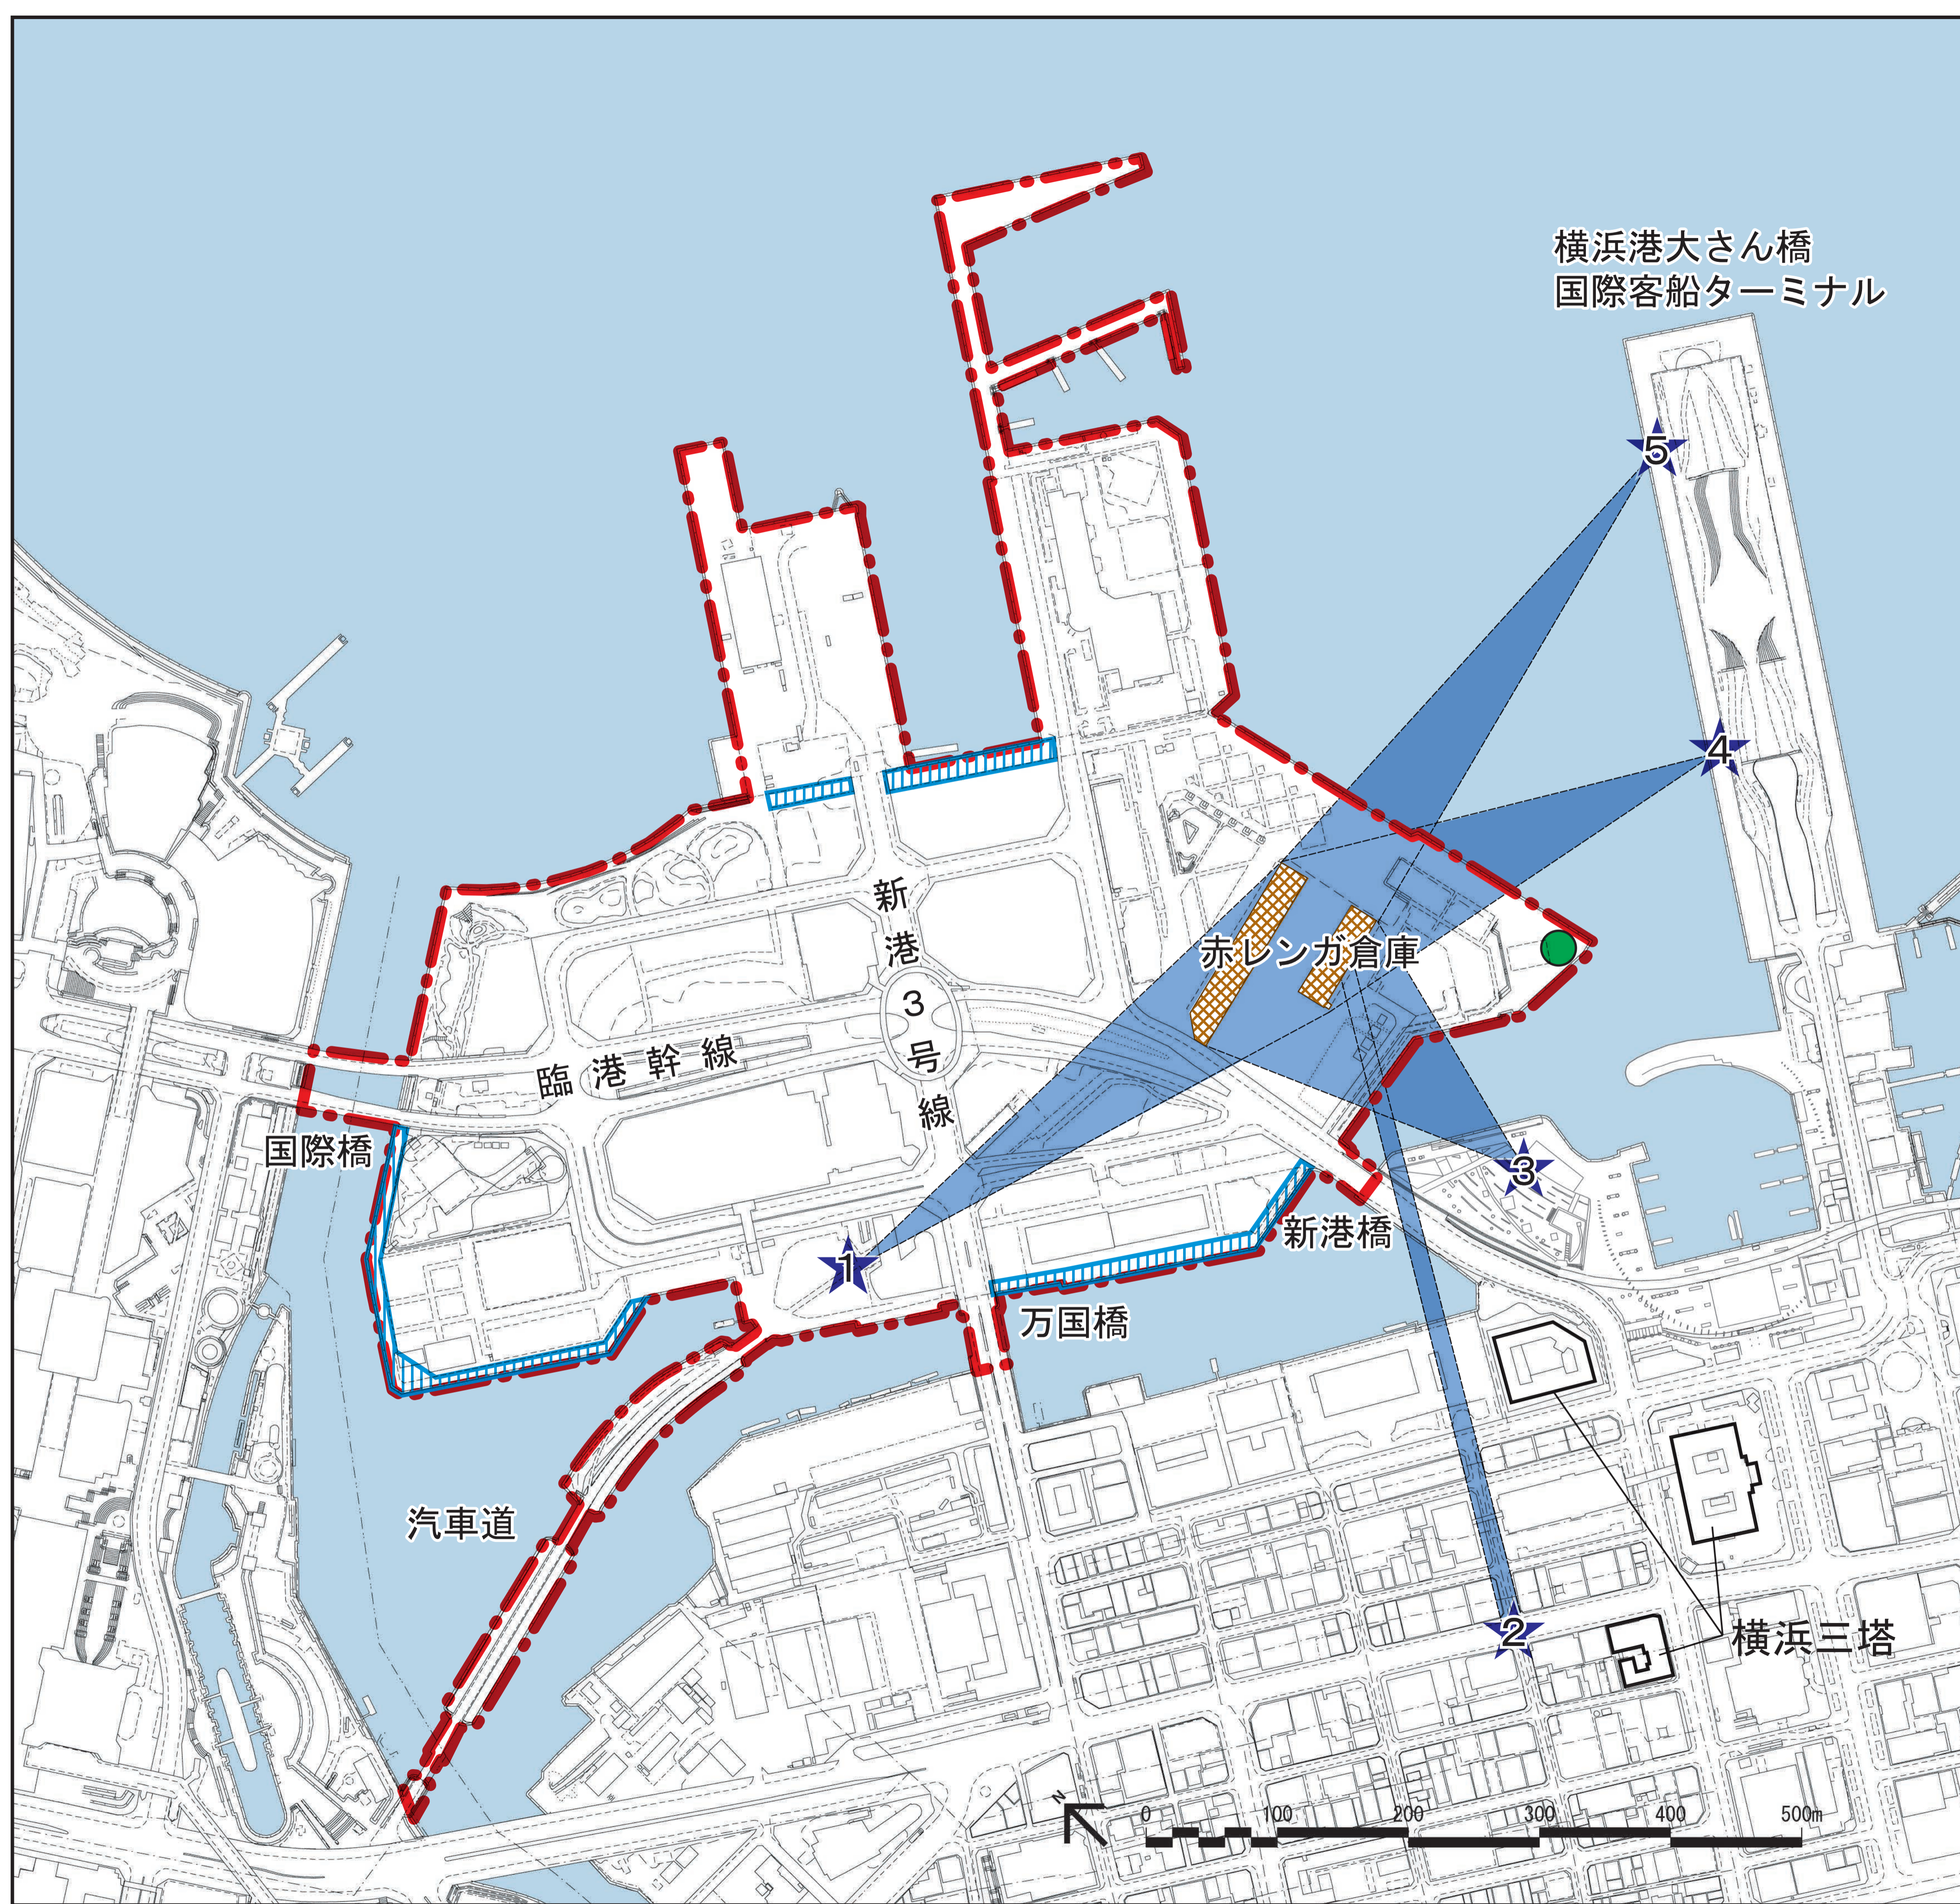

【凡例】

—●— 横浜市景観計画区域
(みなとみらい21新港地区)

景観重要公共施設

景観重要港湾施設

みなとみらい21新港地区内の全ての
港湾法第2条に基づく緑地、道路

景観重要道路

みなとみらい21新港地区内の全ての
道路法第2条に基づく道路

図名：計画図3の1
横浜市景観計画（みなとみらい21
新港地区）区域等
縮尺：1/2,500

【凡例】

- 横浜市景観計画区域
(みなとみらい21新港地区)
- ▨ 水際線プロムナード
- ★ 視点場
- 見通し景観軸
- 横浜三塔への眺望の視点場

図名：計画図3の2
水際線プロムナード、視点場、
見通し景観軸
縮尺：1/2,500