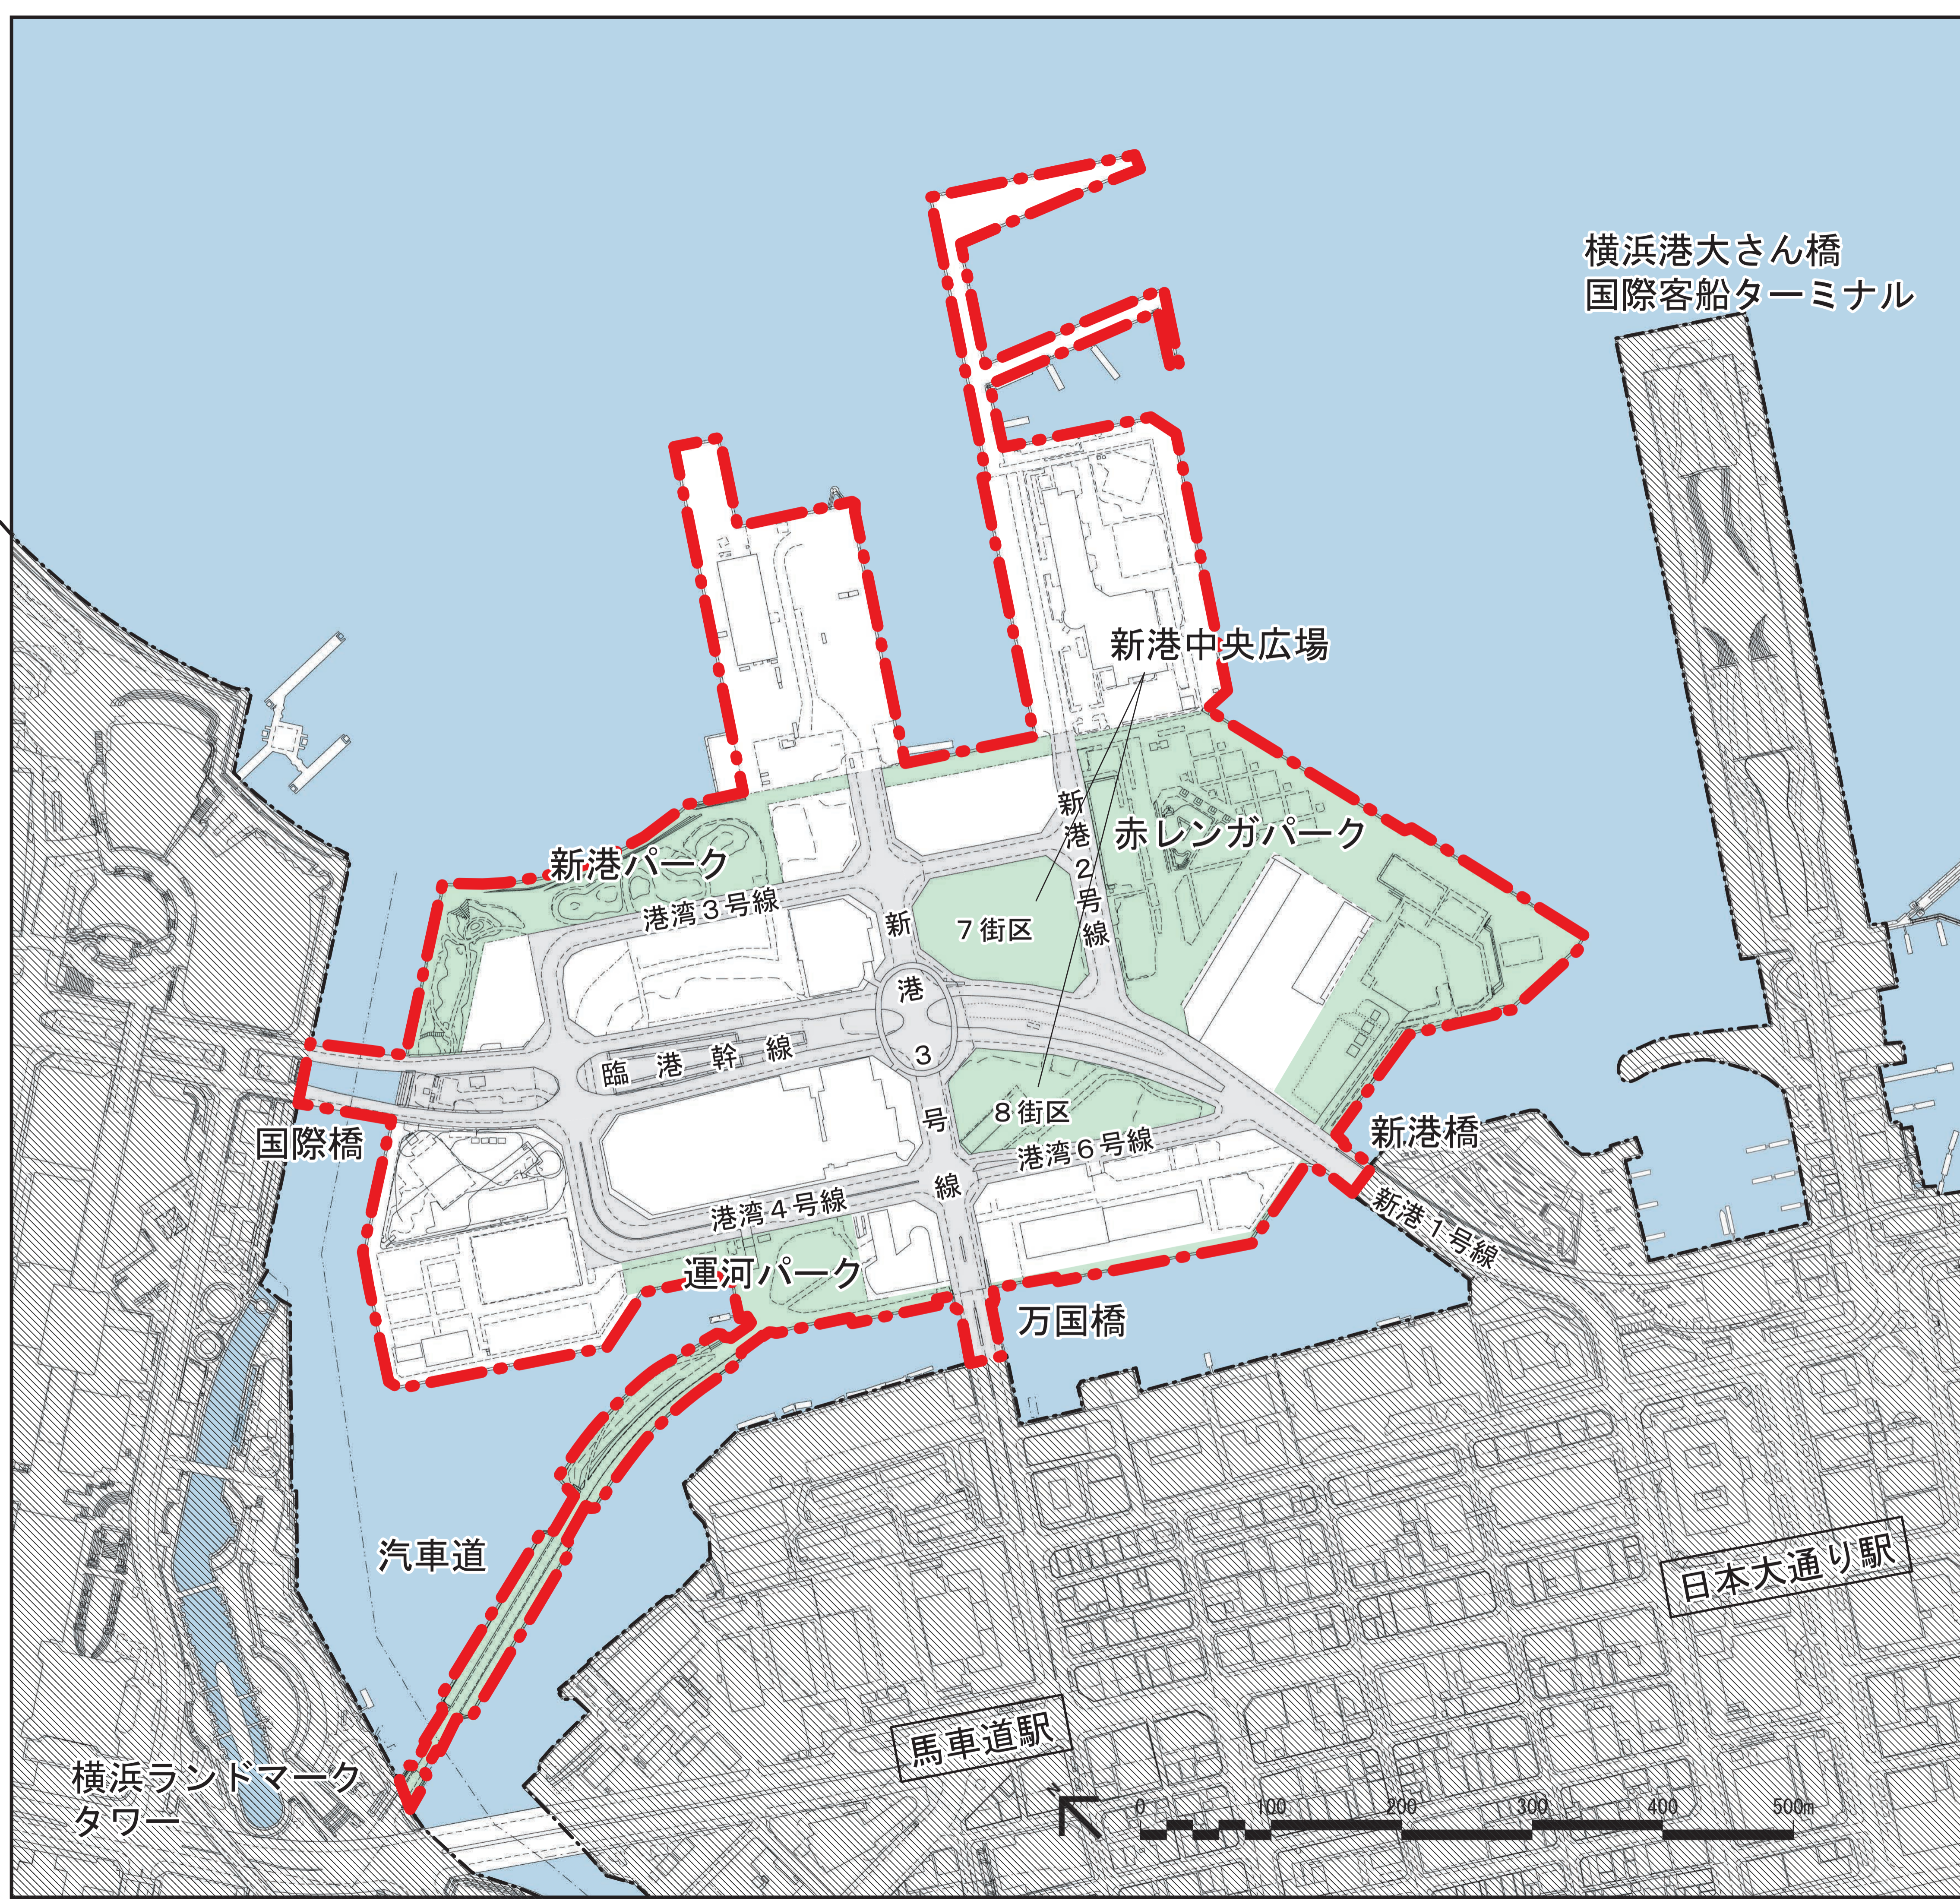

【凡例】

—●— 横浜市景観計画区域
(みなとみらい21新港地区)

景観重要公共施設

景観重要港湾施設

みなとみらい21新港地区内の全ての
港湾法第2条に基づく緑地、道路

景観重要道路

みなとみらい21新港地区内の全ての
道路法第2条に基づく道路

図名：計画図3の1
横浜市景観計画（みなとみらい21
新港地区）区域等
縮尺：1/2,500

【凡例】

- 横浜市景観計画区域
(みなとみらい21新港地区)
- ▨ 水際線プロムナード
- ★ 視点場
- 見通し景観軸
- 横浜三塔への眺望の視点場

図名：計画図3の2
水際線プロムナード、視点場、
見通し景観軸
縮尺：1/2,500