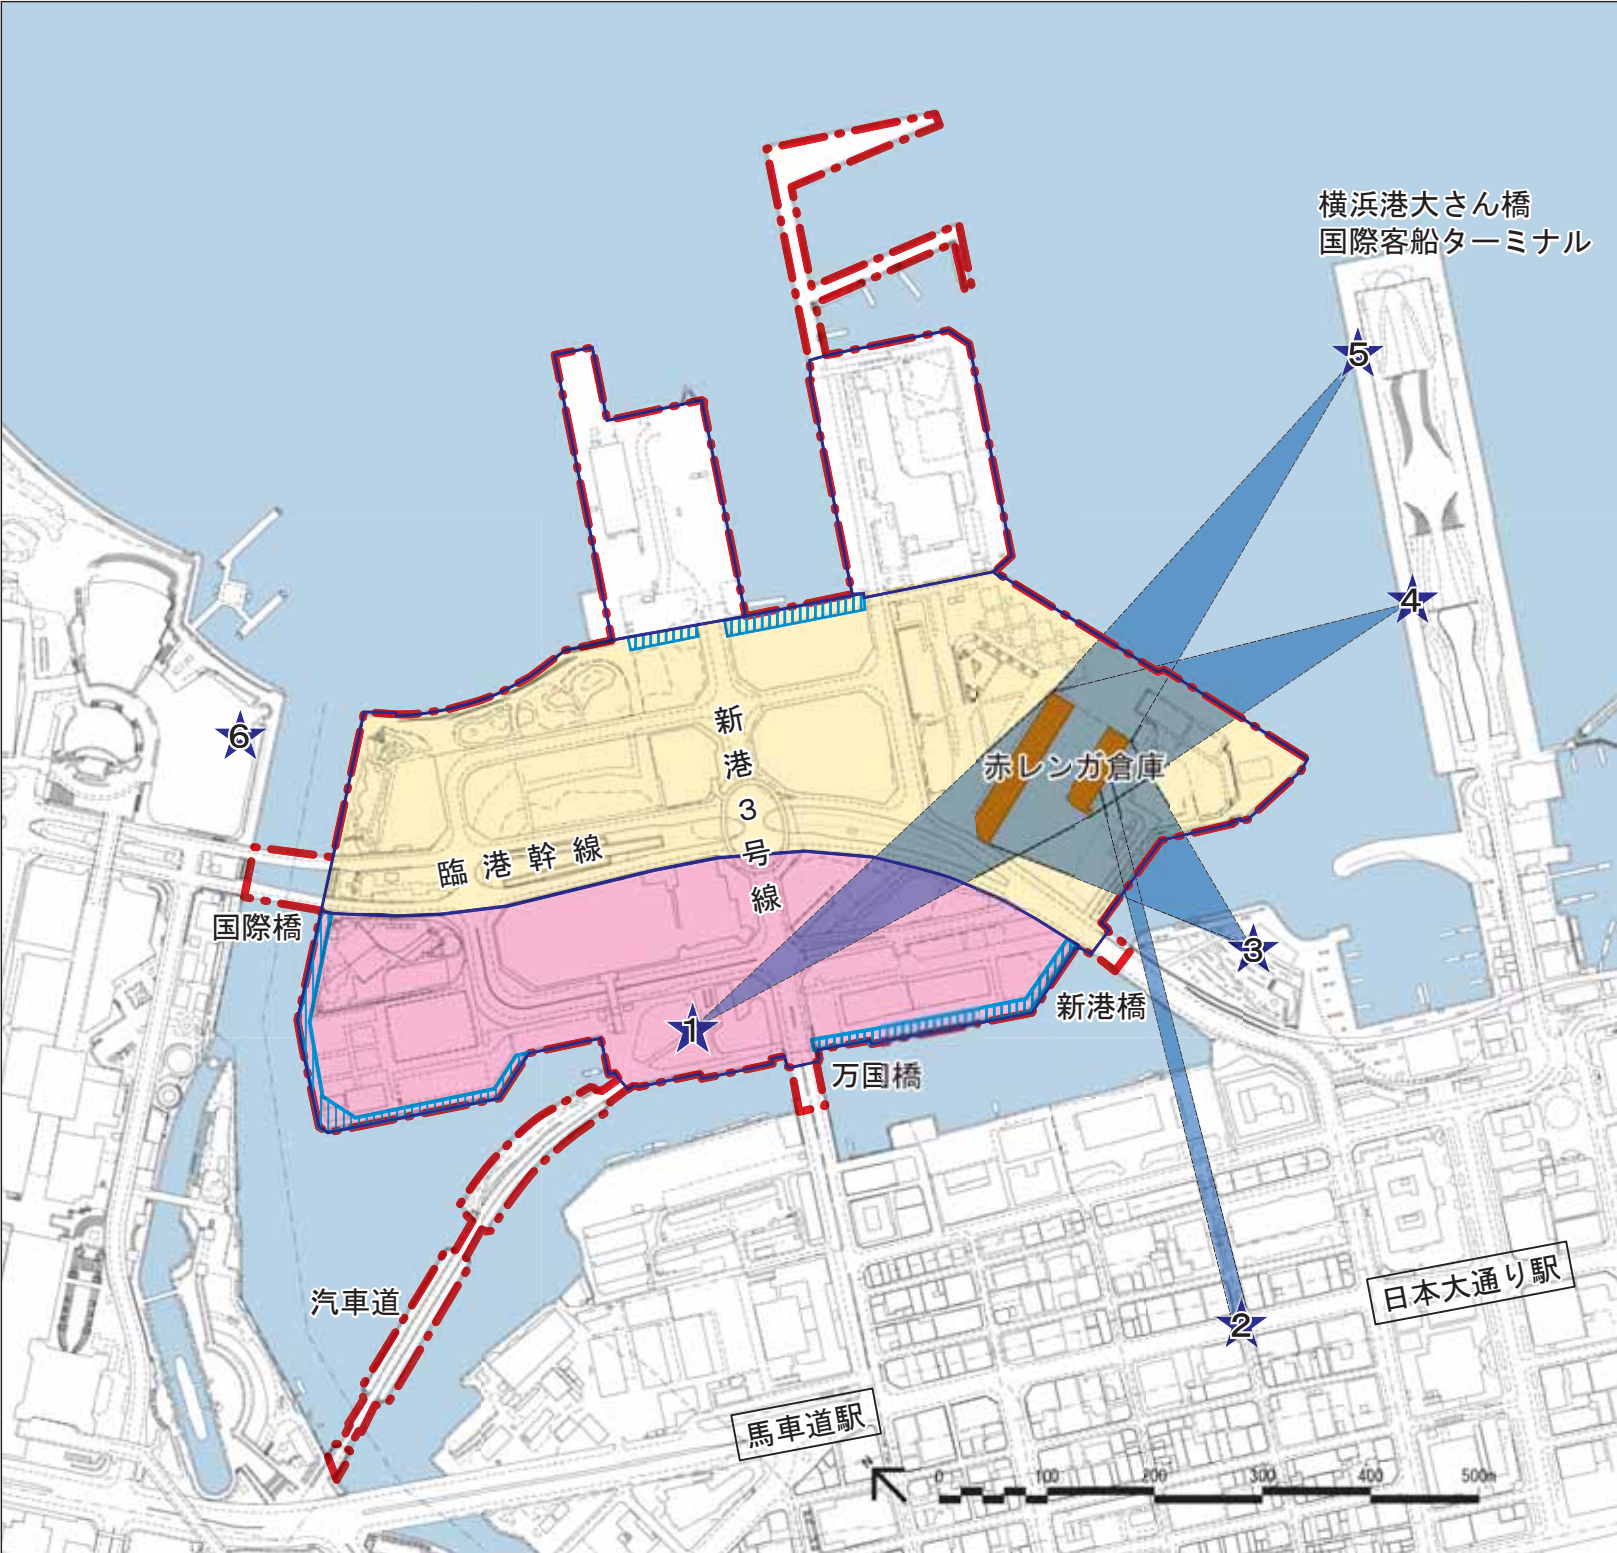

【凡例】

- みなとみらい21新港地区
都市景観協議地区
- ▨ 水際線プロムナード
- ★ 視点場
- 見通し景観軸
- 都市景観協議地区A地区
- 都市景観協議地区B地区
- 都市景観協議地区C地区

図名：都市景観協議地区図
みなとみらい21新港地区都市
景観協議地区区域等
縮尺：1/7,000