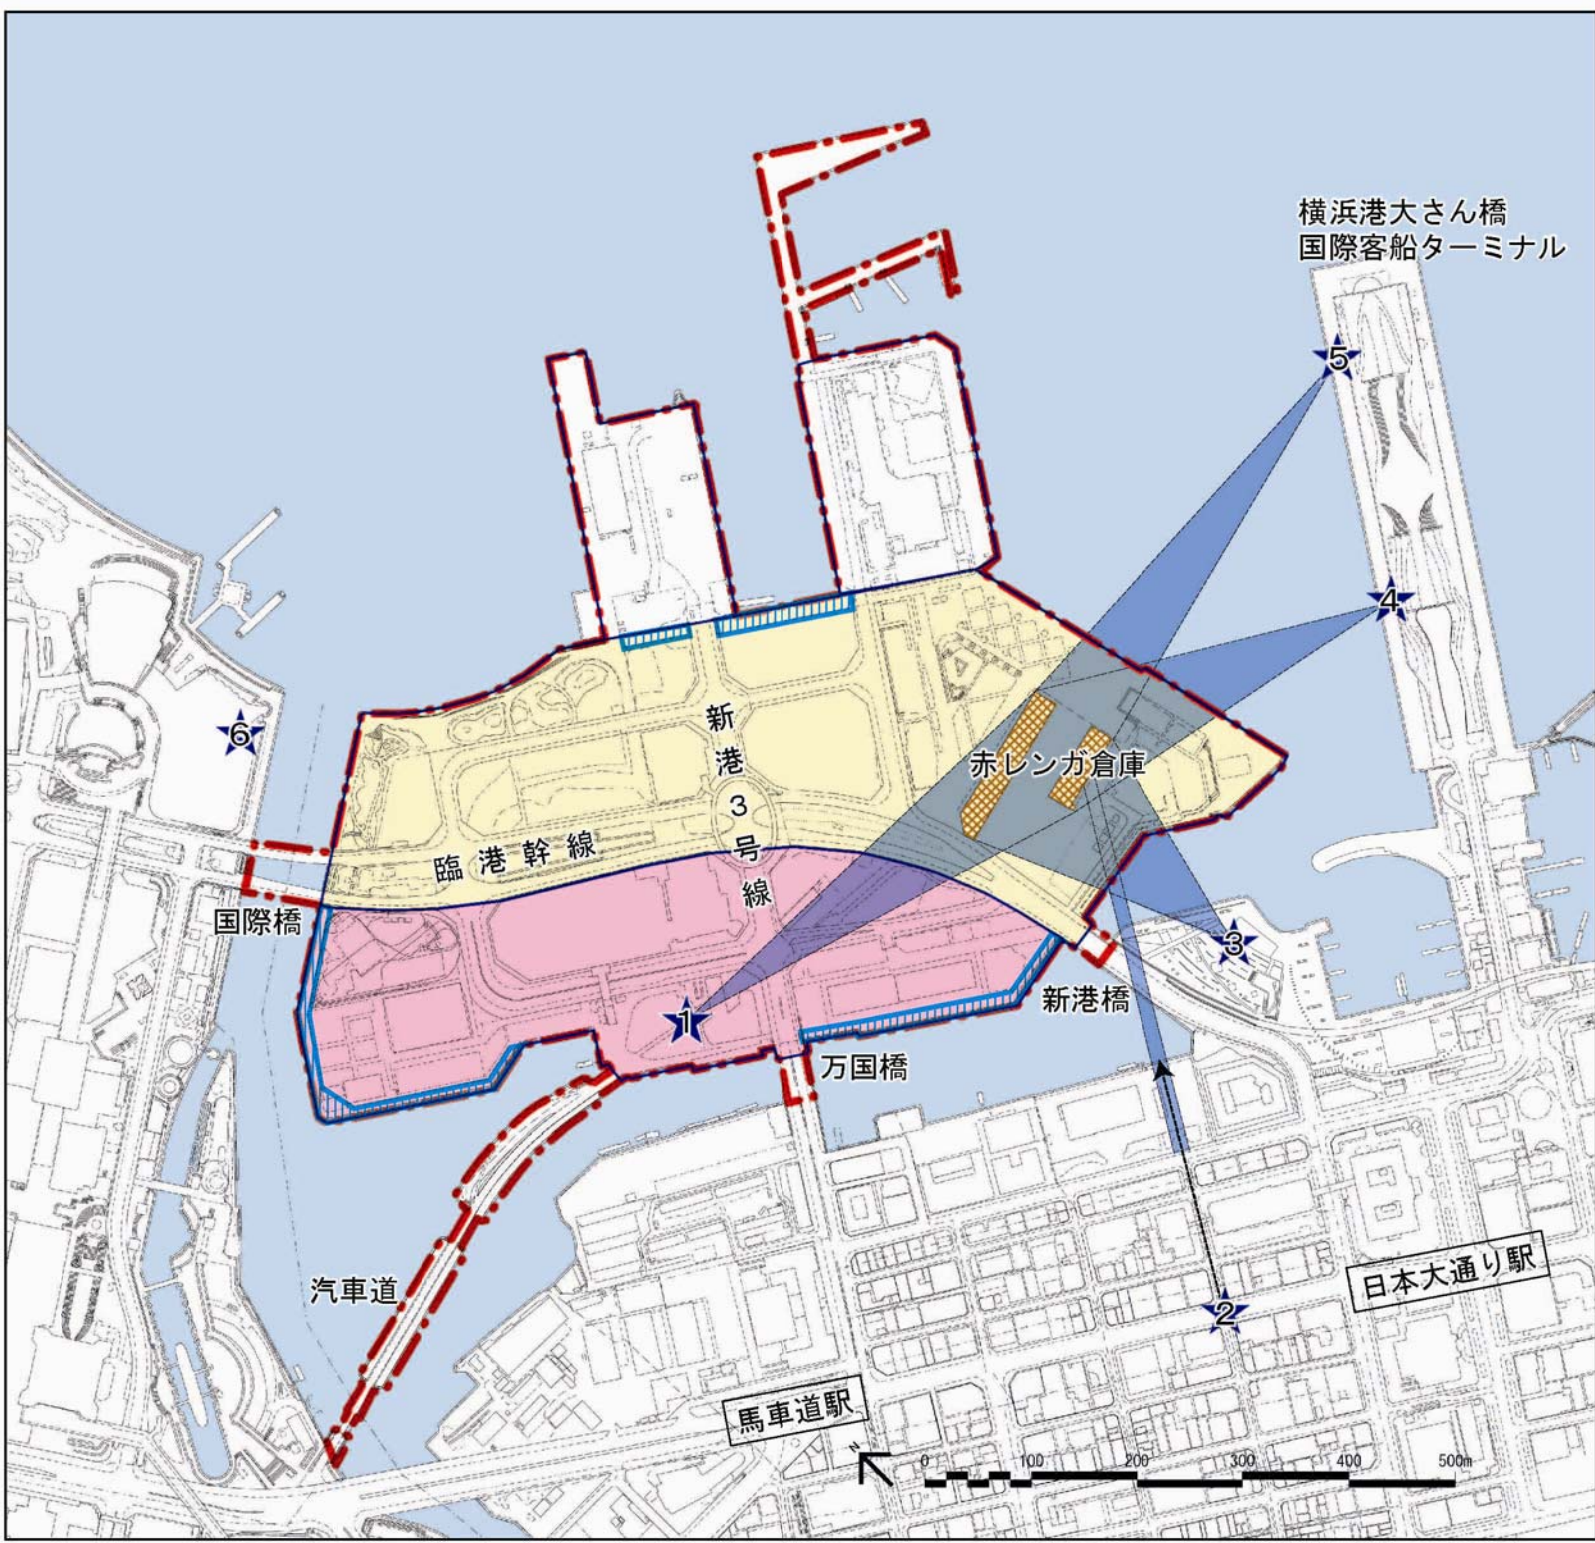

# 【凡例】

- みなとみらい21新港地区  
都市景観協議地区
- ▨ 水際線プロムナード
- ★ 視点場
- 見通し景観軸
- 都市景観協議地区A地区
- 都市景観協議地区B地区
- 都市景観協議地区C地区

図名：都市景観協議地区図  
みなとみらい21新港地区都市  
景観協議地区区域等  
縮尺：1/7,000