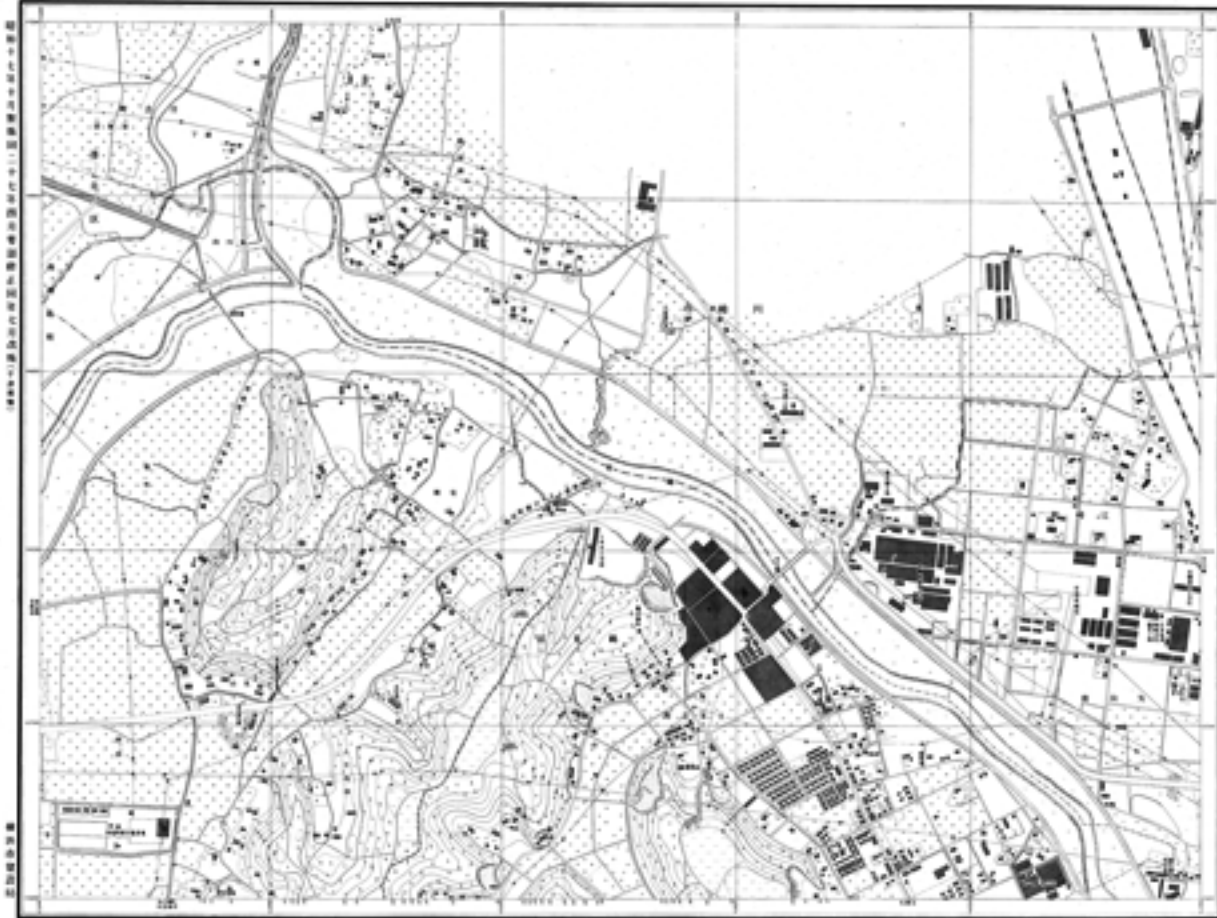

上末言

比例尺 1:50,000

昭和二十一年四月