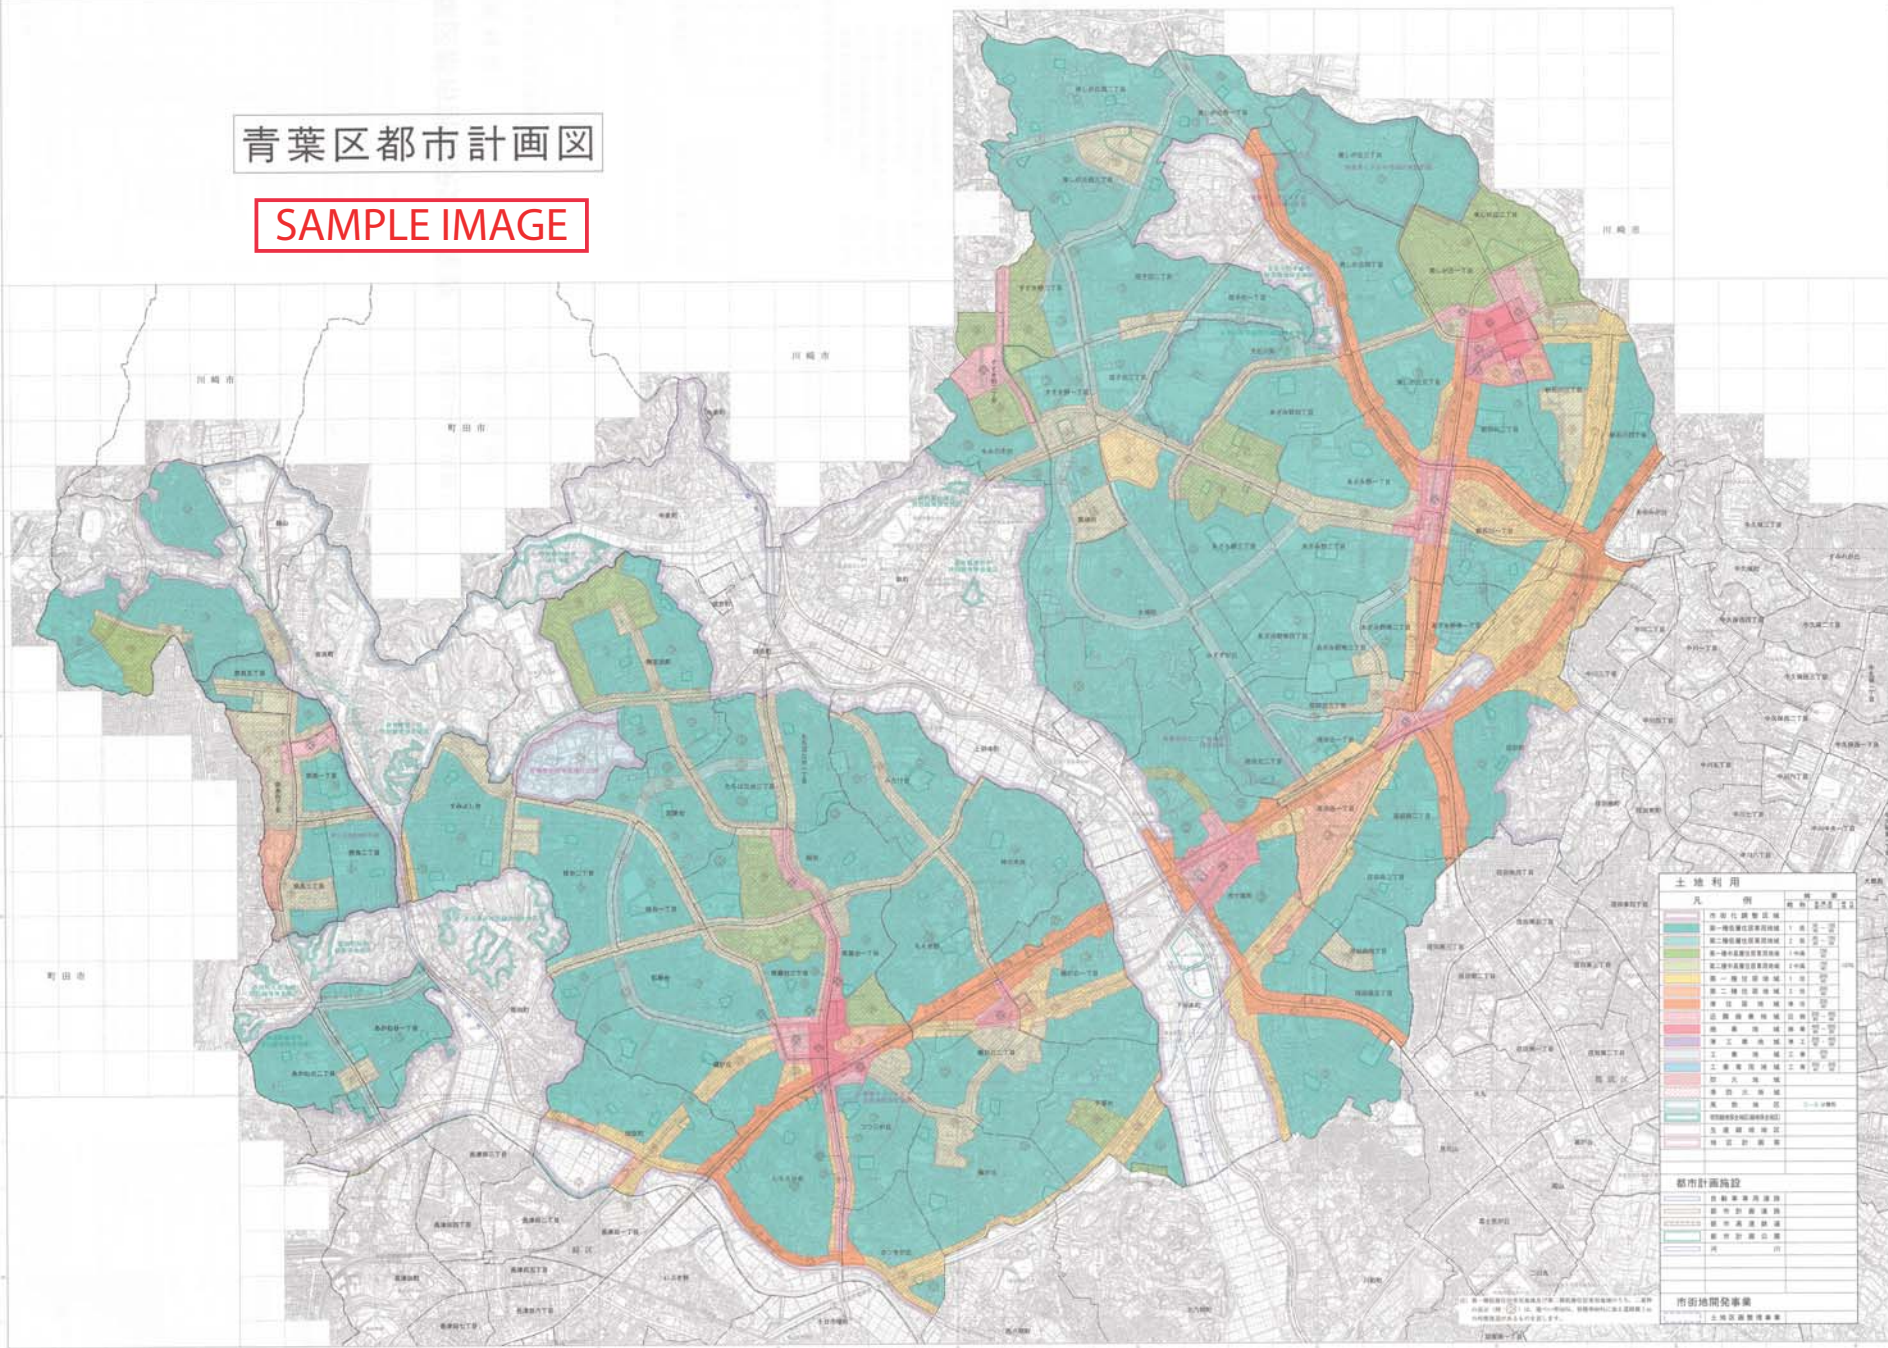

青葉区都市計画図

SAMPLE IMAGE

土地利用	
凡例	種別
[Green]	第一種住居地域
[Light Green]	第二種住居地域
[Yellow]	第一種商業地域
[Orange]	第二種商業地域
[Red]	第一種公共用地域
[Pink]	第二種公共用地域
[Blue]	公園地域
[Light Blue]	緑地
[Grey]	道路
[Dashed Grey]	鉄道
[Blue-Grey]	河川
[Light Blue-Grey]	海岸線
[Dark Blue-Grey]	境界線

都市計画施設	
種別	色
道路	[Grey]
鉄道	[Dashed Grey]
河川	[Blue-Grey]
海岸線	[Light Blue-Grey]
境界線	[Dark Blue-Grey]

市街地開発事業	
種別	色
市街地開発事業	[Red]