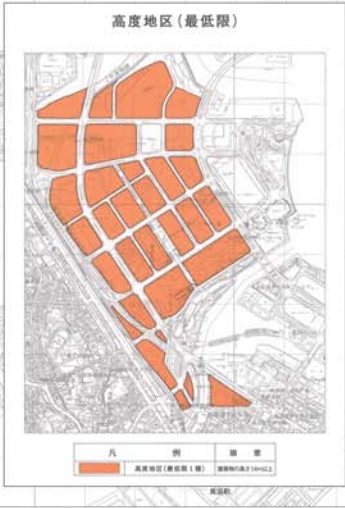

# 中区都市計画図

**SAMPLE IMAGE**

土地利用	
凡	例
[Red]	市街化調整区域
[Green]	第一種住居地域
[Light Green]	第二種住居地域
[Yellow]	第三種住居地域
[Orange]	第一種産業地域
[Light Orange]	第二種産業地域
[Pink]	商業地域
[Purple]	準工業地域
[Dark Purple]	工業地域
[Light Blue]	臨海地域
[Blue]	準臨海地域
[Dark Blue]	高層地域
[Light Green]	都市計画決定区域
[Green]	緑地
[Light Green]	公園
[Light Blue]	臨海緑地
[Light Blue]	公園緑地
[Light Blue]	地区計画
[Light Blue]	地区計画決定区域
[Light Blue]	地区計画決定区域

京都府京都市中京区