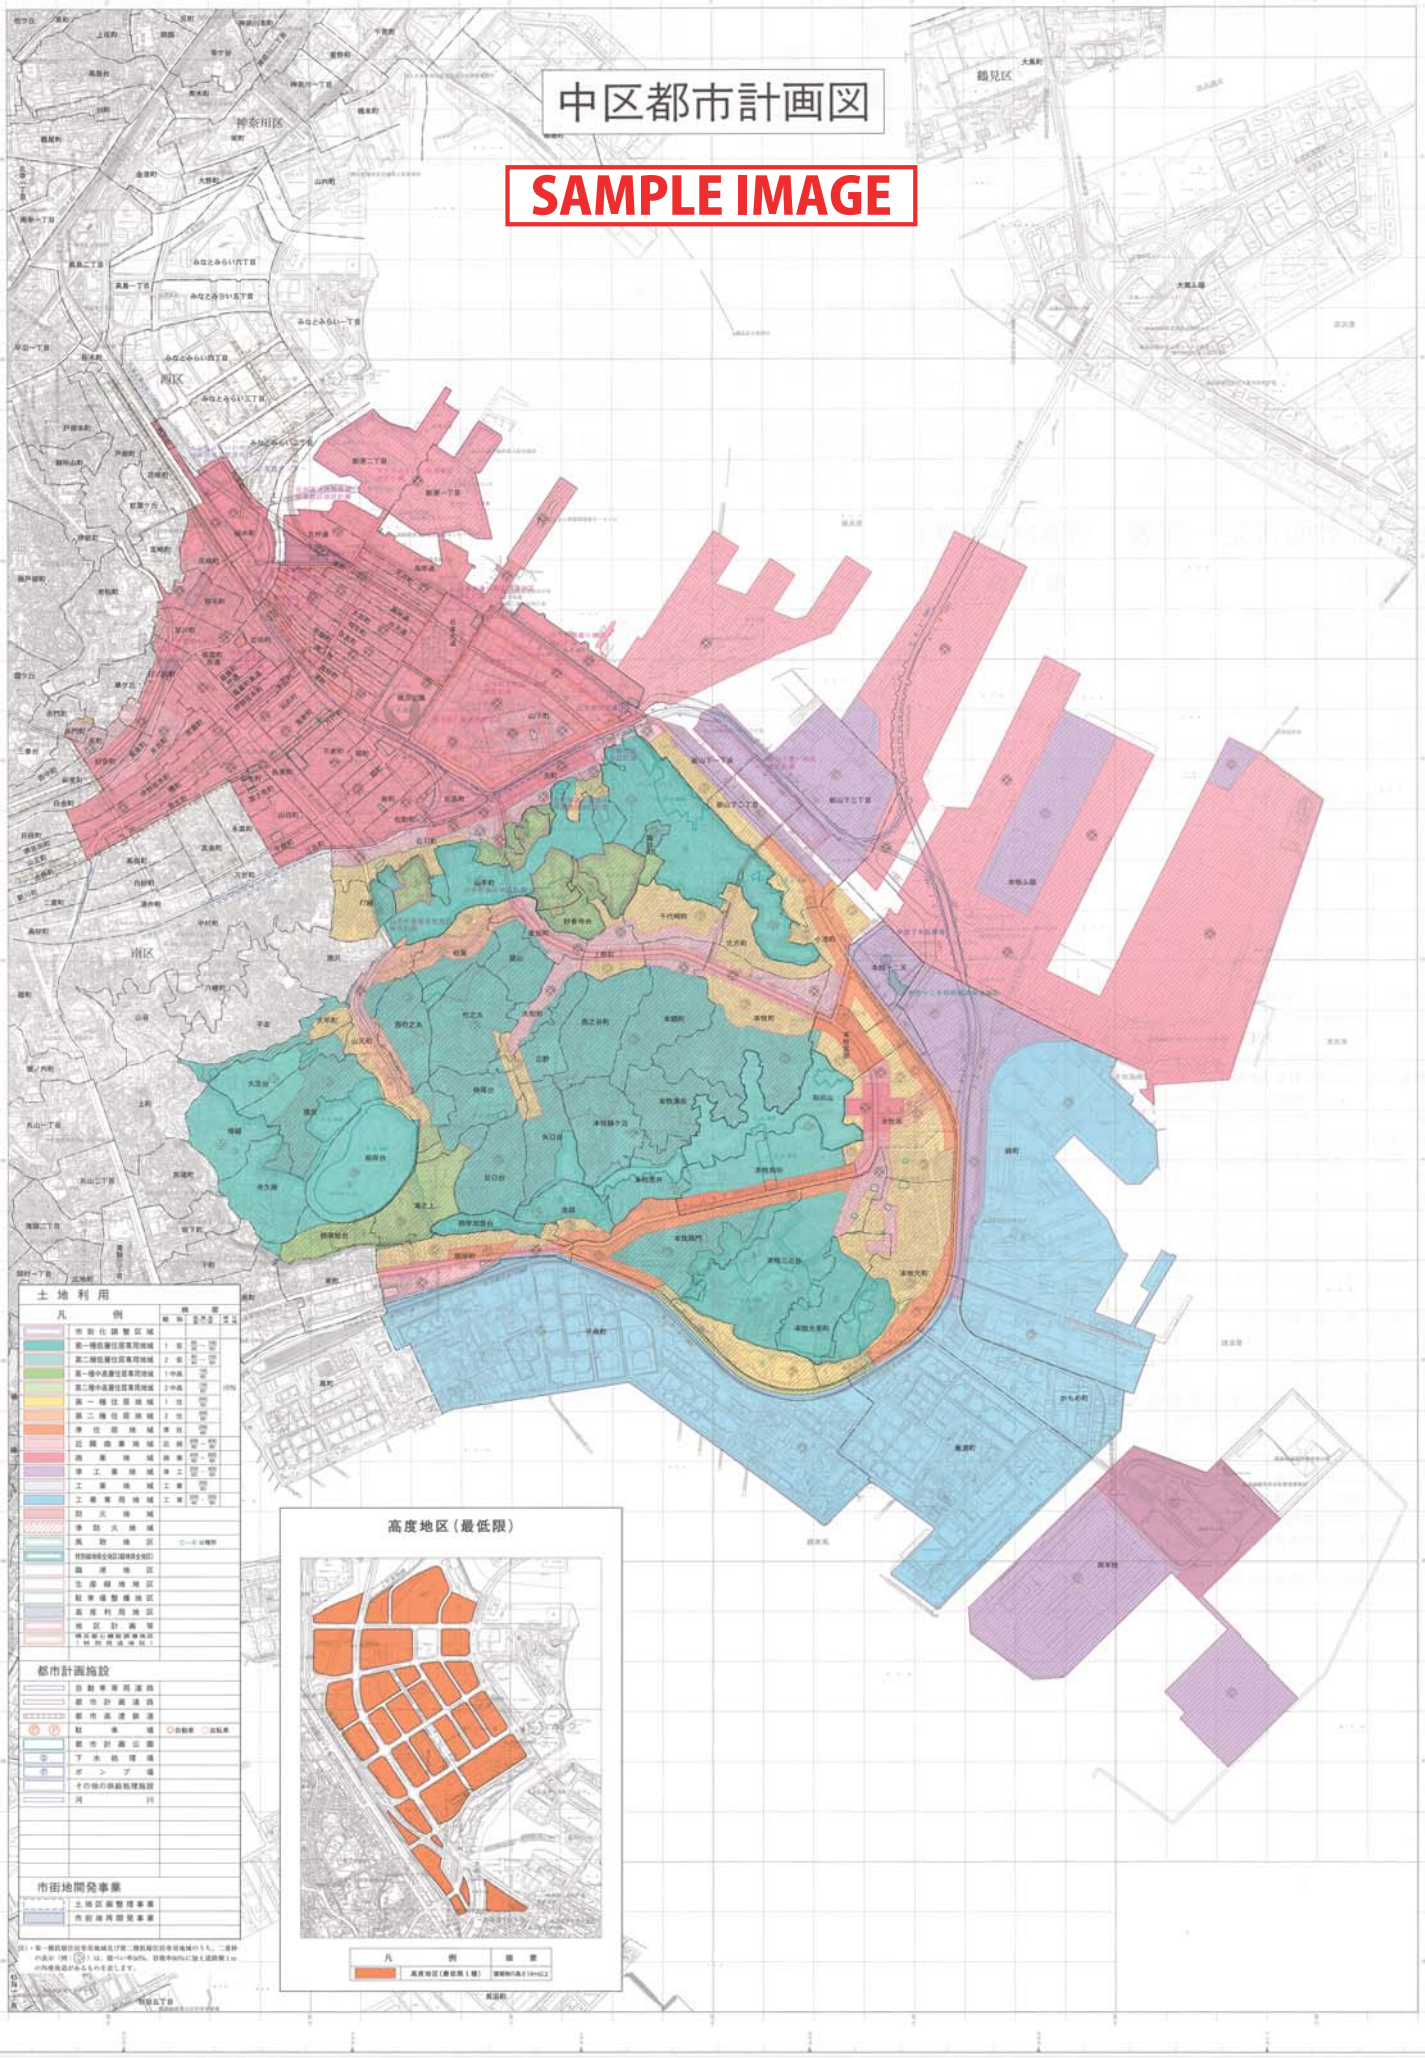

# 中区都市計画図

**SAMPLE IMAGE**

土地利用	
凡	例
[Red]	市街化調整区域
[Green]	第一種住居地域
[Light Green]	第二種住居地域
[Yellow]	第三種住居地域
[Orange]	第一種産業地域
[Light Orange]	第二種産業地域
[Pink]	商業地域
[Purple]	準工業地域
[Dark Purple]	工業地域
[Light Blue]	臨海地域
[Blue]	準臨海地域
[Dark Blue]	高層地域
[Light Green]	都市計画決定区域
[Green]	緑地
[Light Green]	公園
[Light Blue]	臨海緑地
[Light Blue]	公園緑地
[Light Blue]	地区計画
[Light Blue]	地区計画決定区域
[Light Blue]	地区計画決定区域

京都府京都市中京区