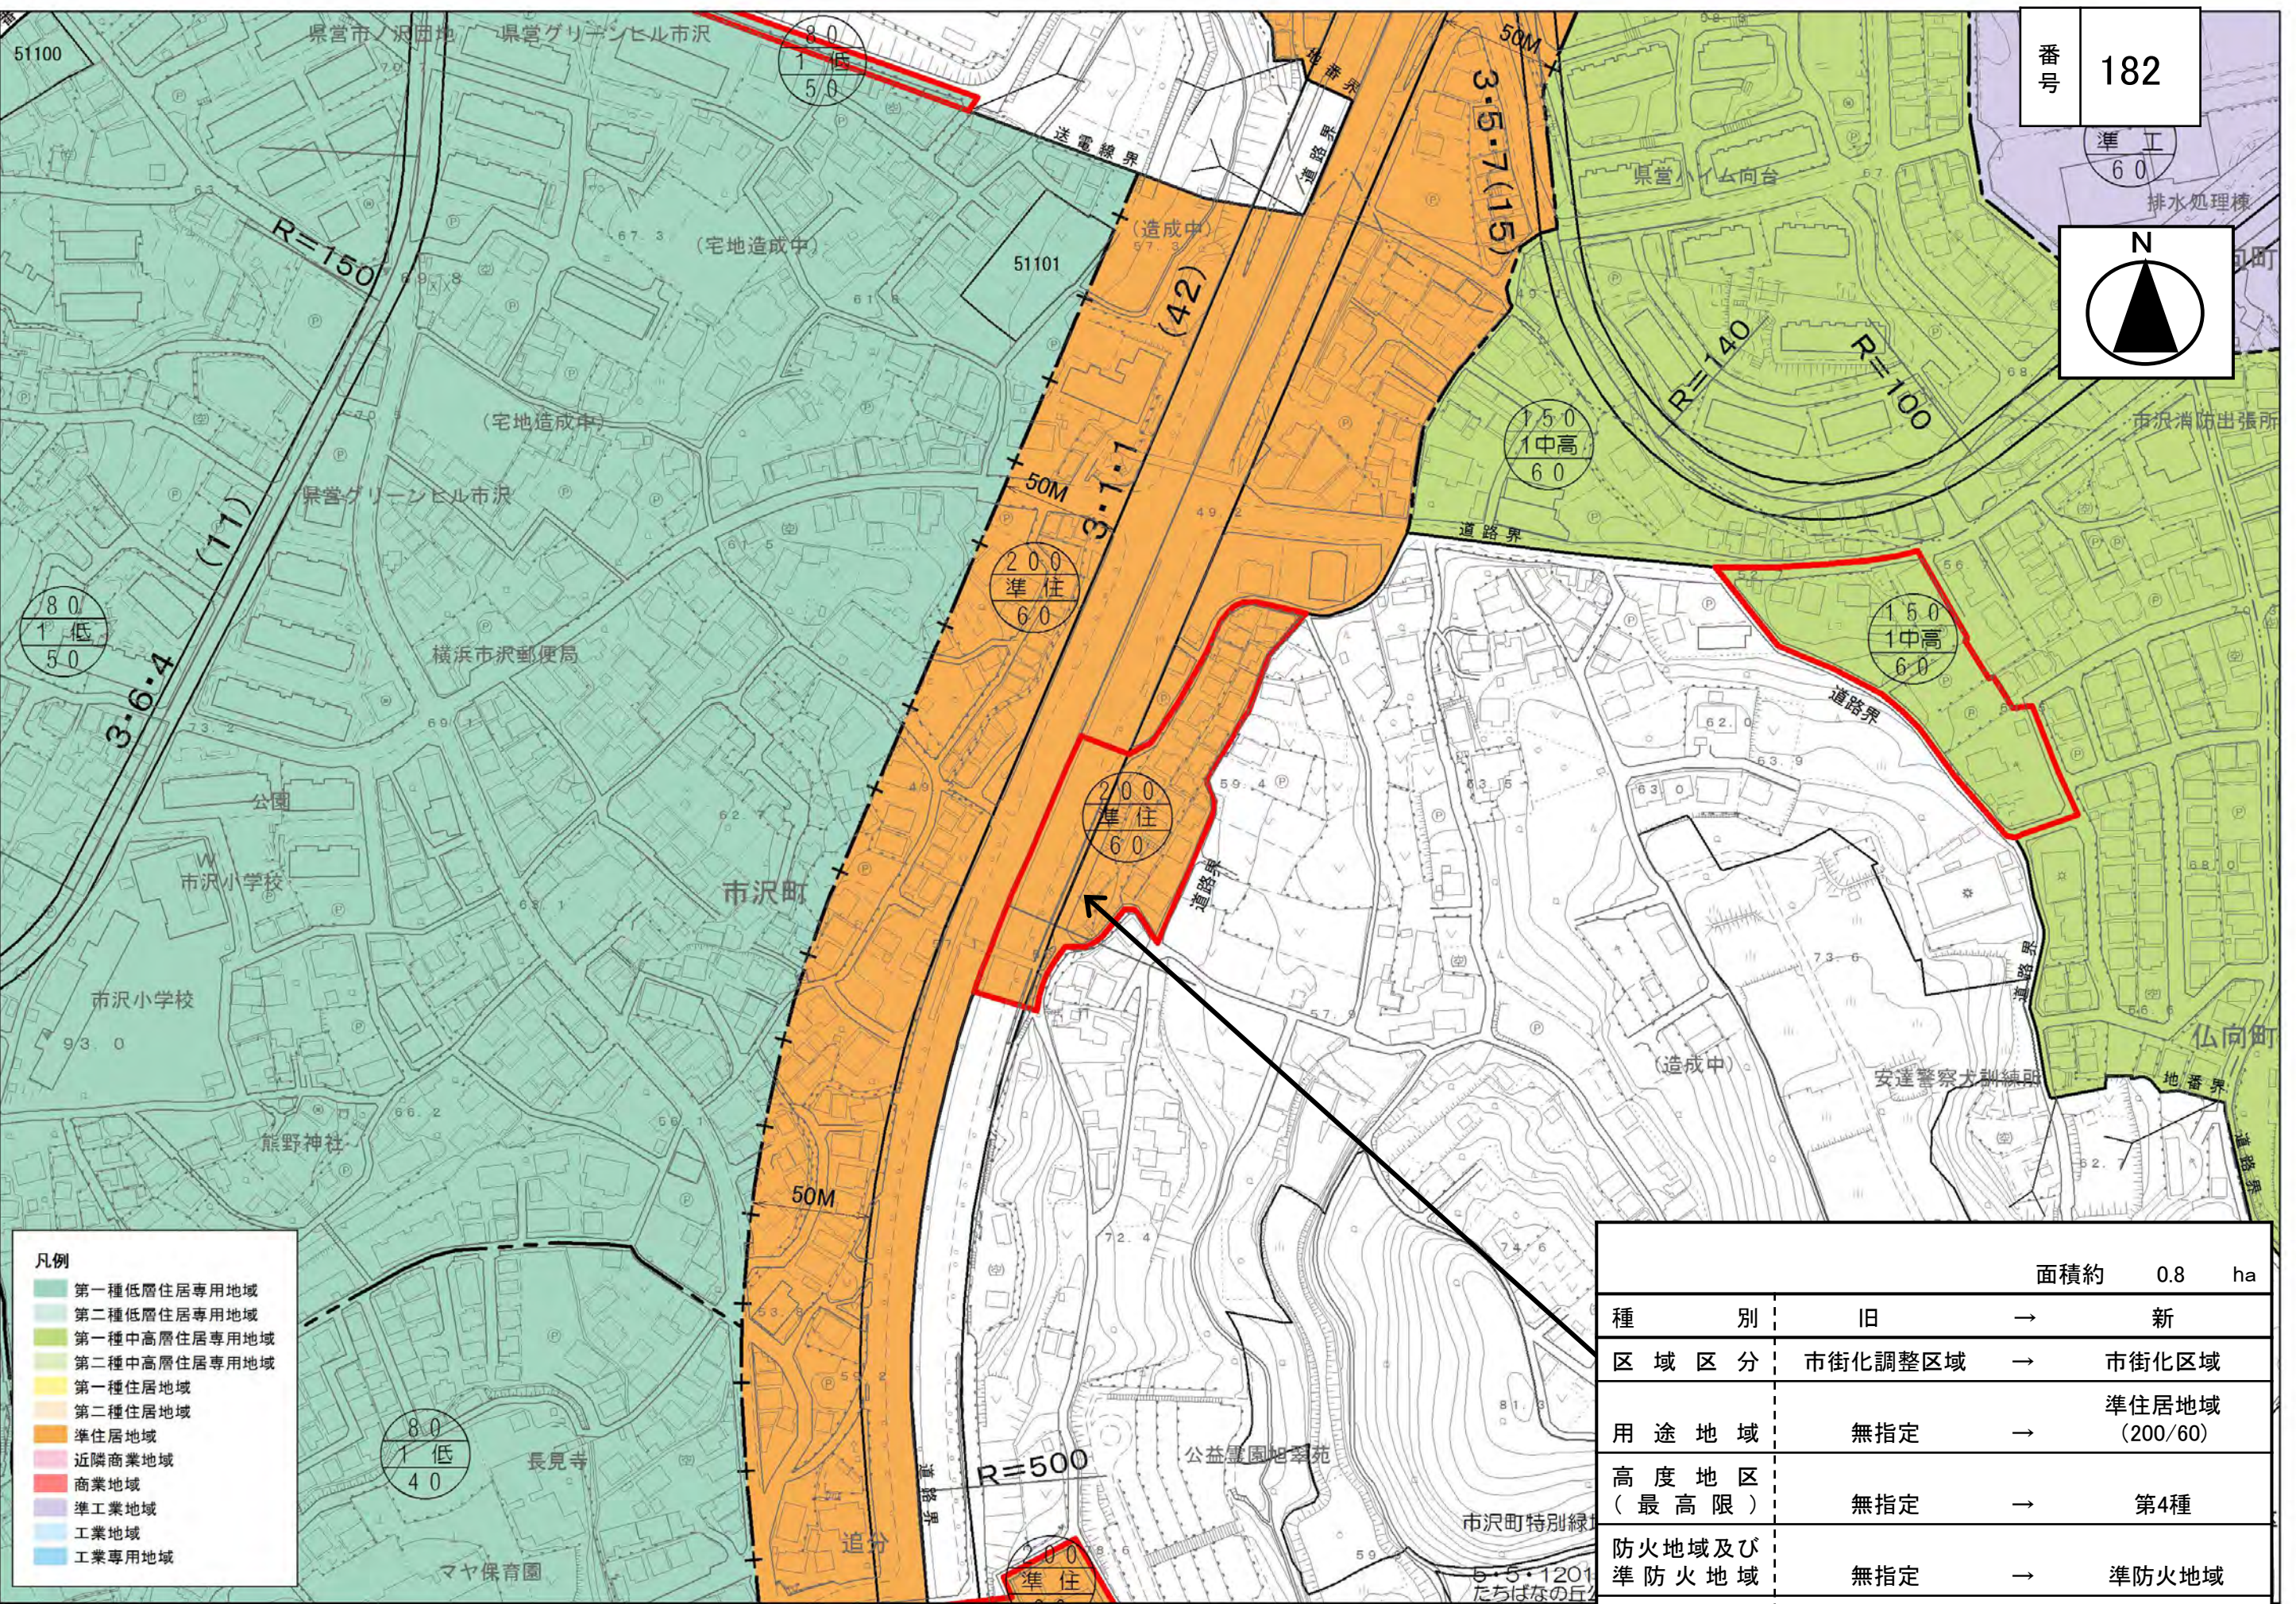

番号 182

- 凡例
- 第一種低層住居専用地域
 - 第二種低層住居専用地域
 - 第一種中高層住居専用地域
 - 第二種中高層住居専用地域
 - 第一種住居地域
 - 第二種住居地域
 - 準住居地域
 - 近隣商業地域
 - 商業地域
 - 準工業地域
 - 工業地域
 - 工業専用地域

		面積約	0.8	ha
種別	旧	→	新	
区域区分	市街化調整区域	→	市街化区域	
用途地域	無指定	→	準住居地域 (200/60)	
高度地区 (最高限)	無指定	→	第4種	
防火地域及び準防火地域	無指定	→	準防火地域	
緑化地域	無指定	→	緑化地域	