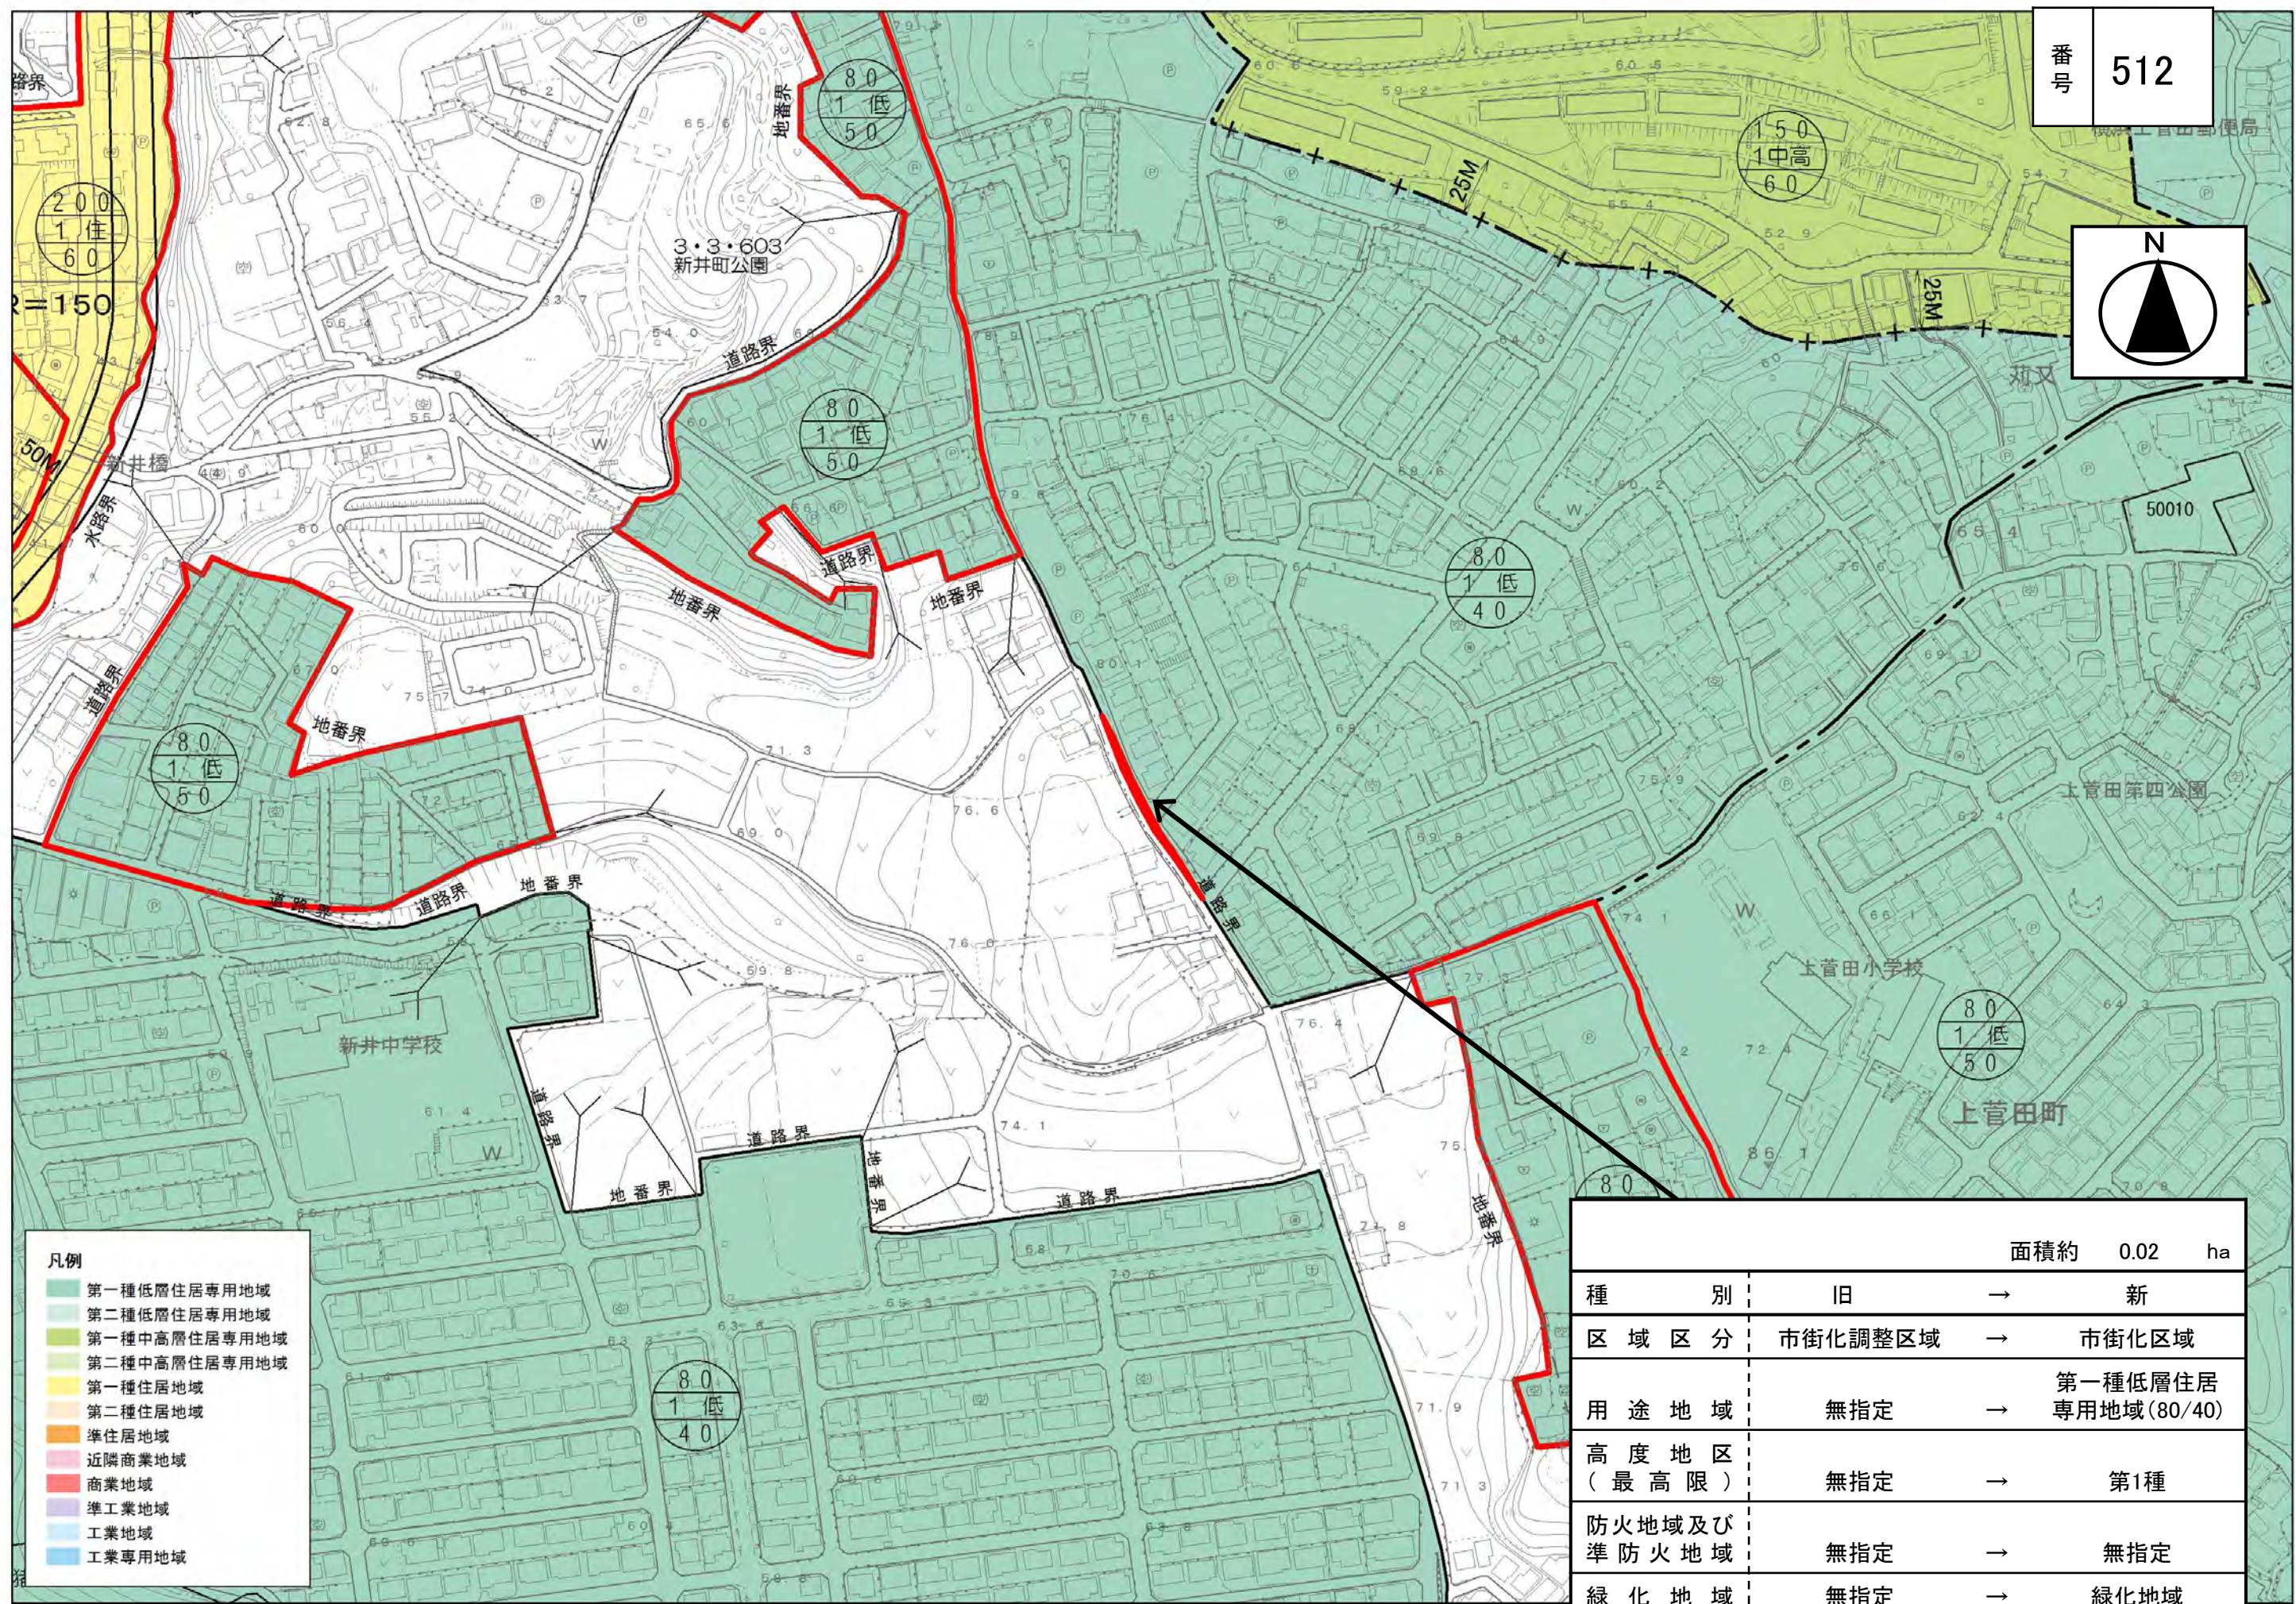

番号 512

- 凡例
- 第一種低層住居専用地域
  - 第二種低層住居専用地域
  - 第一種中高層住居専用地域
  - 第二種中高層住居専用地域
  - 第一種住居地域
  - 第二種住居地域
  - 準住居地域
  - 近隣商業地域
  - 商業地域
  - 準工業地域
  - 工業地域
  - 工業専用地域

		面積約 0.02 ha	
種別	旧	→	新
区域区分	市街化調整区域	→	市街化区域
用途地域	無指定	→	第一種低層住居専用地域(80/40)
高度地区(最高限)	無指定	→	第1種
防火地域及び準防火地域	無指定	→	無指定
緑化地域	無指定	→	緑化地域