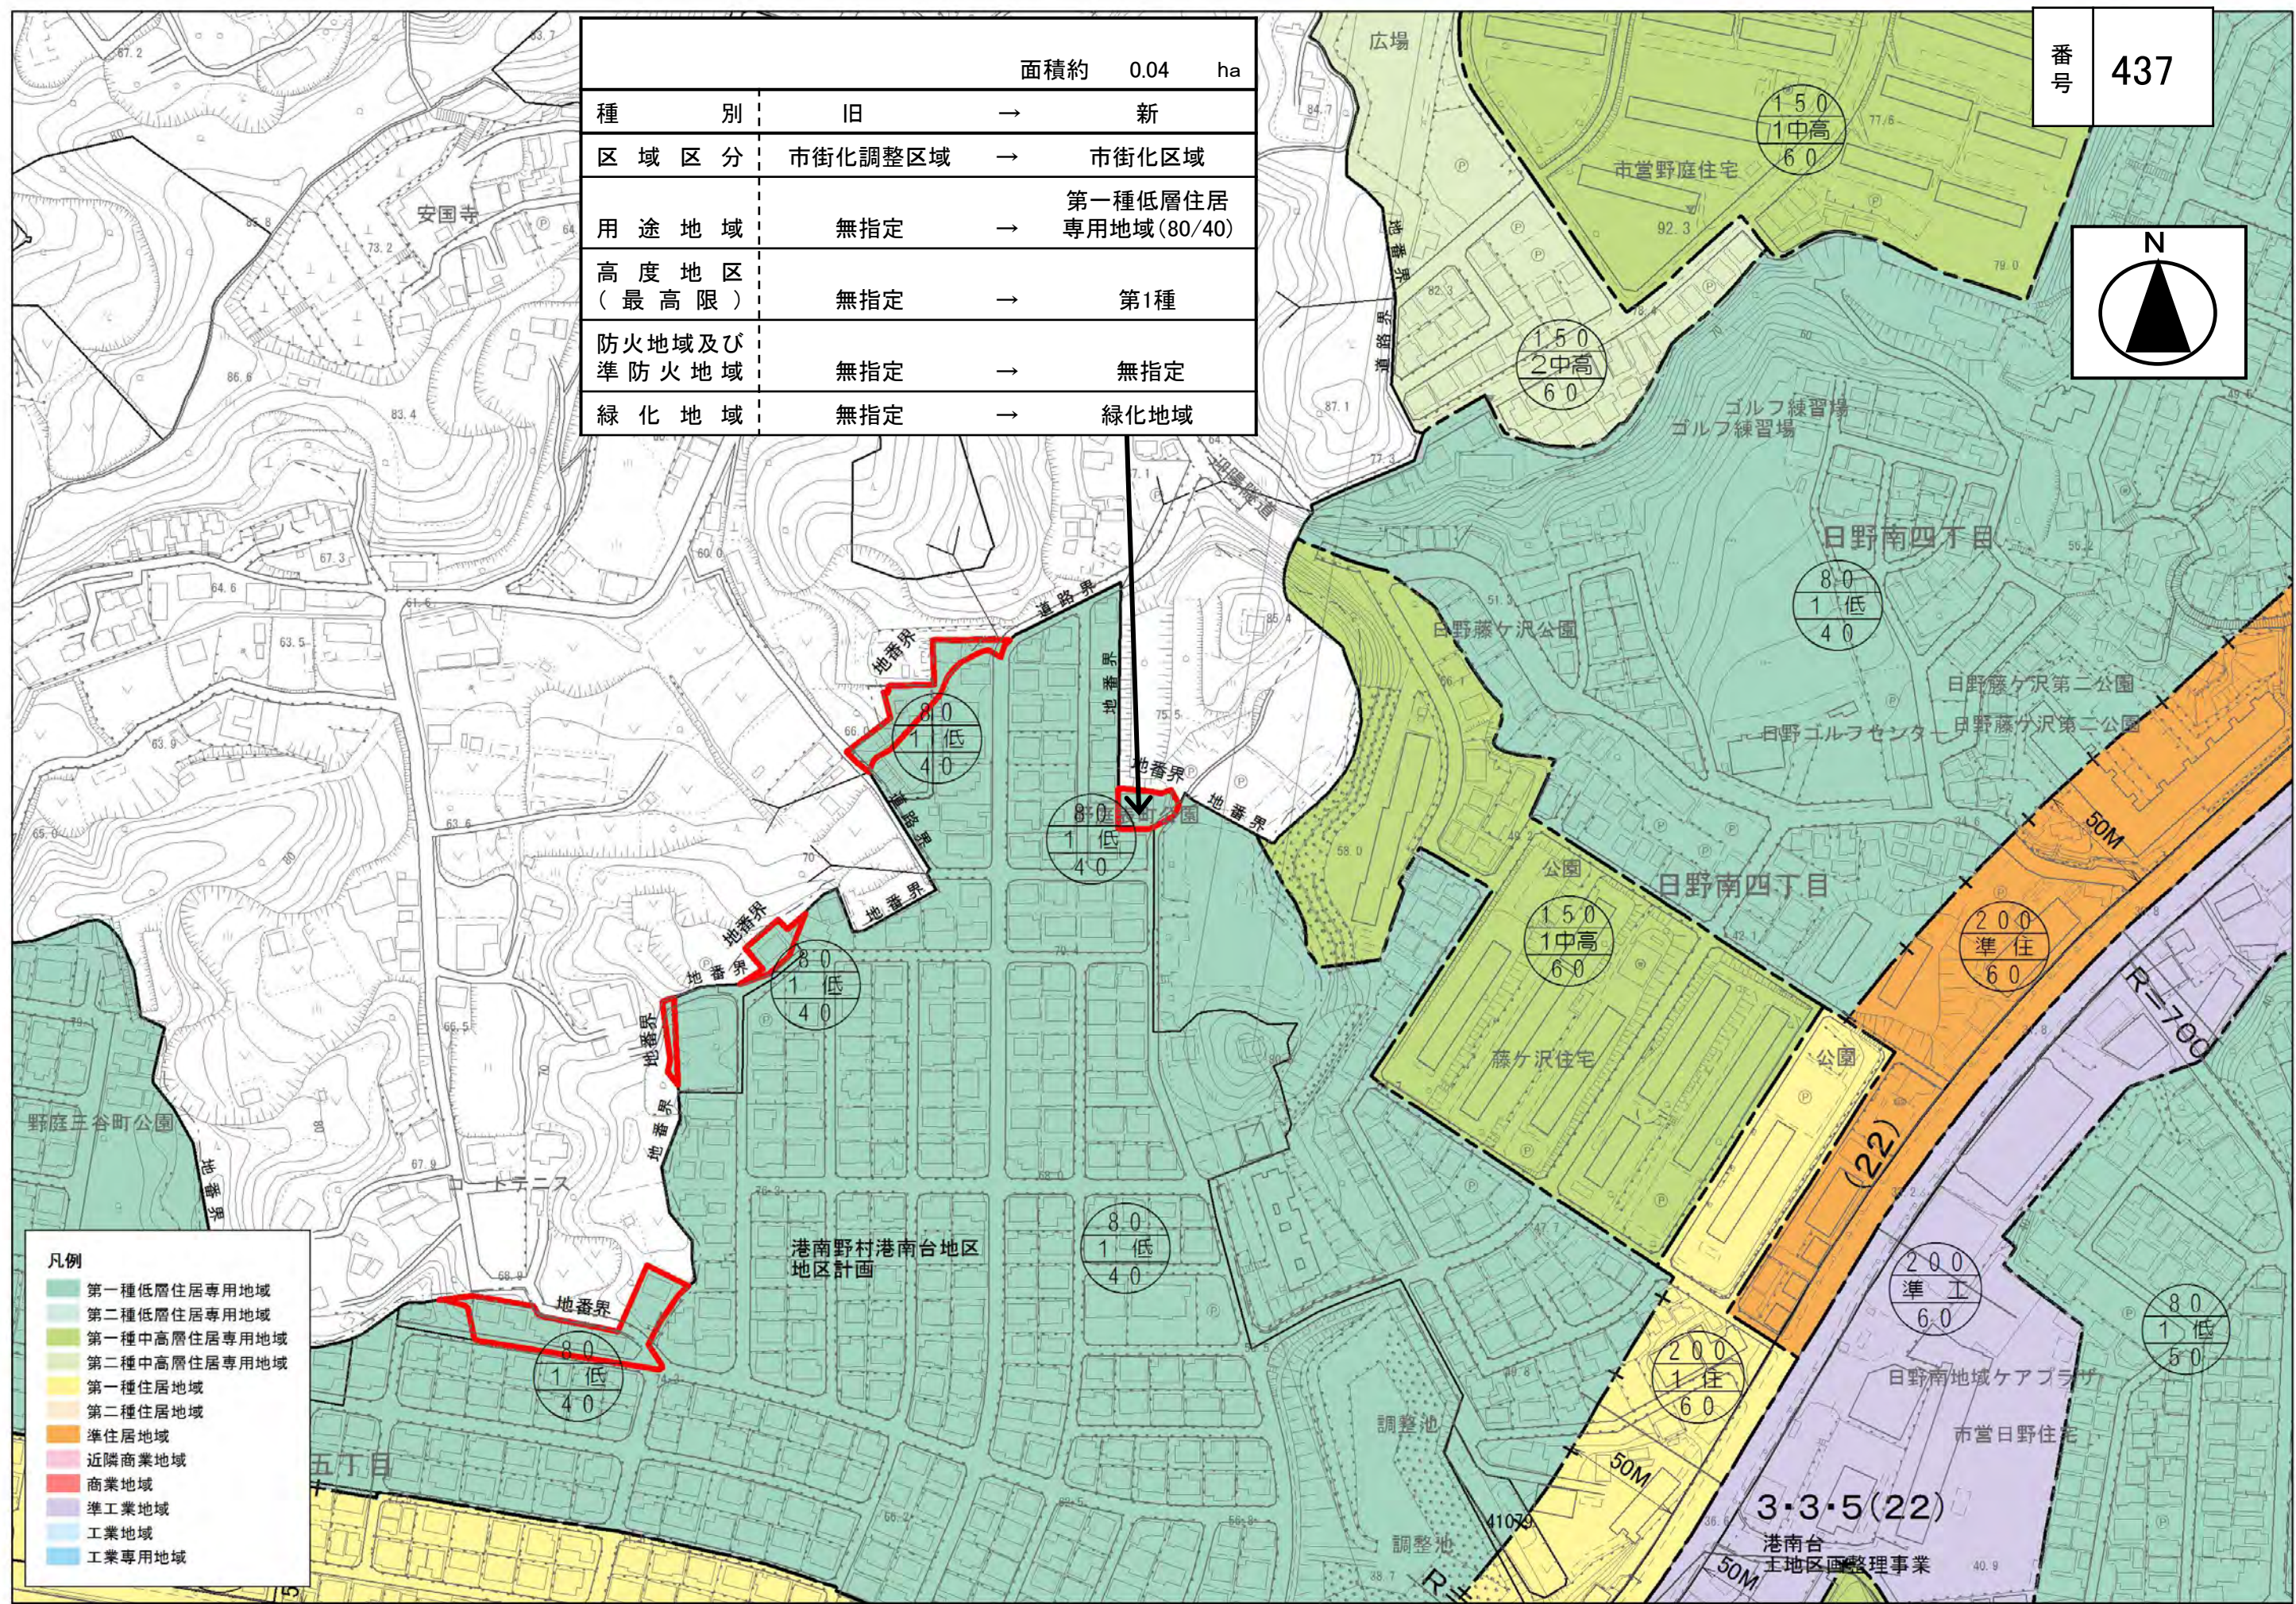

番号 437

		面積約	0.04	ha
種別	旧	→	新	
区域区分	市街化調整区域	→	市街化区域	
用途地域	無指定	→	第一種低層住居 専用地域(80/40)	
高度地区 (最高限)	無指定	→	第1種	
防火地域及び 準防火地域	無指定	→	無指定	
緑化地域	無指定	→	緑化地域	

- 凡例
- 第一種低層住居専用地域
 - 第二種低層住居専用地域
 - 第一種中高層住居専用地域
 - 第二種中高層住居専用地域
 - 第一種住居地域
 - 第二種住居地域
 - 準住居地域
 - 近隣商業地域
 - 商業地域
 - 準工業地域
 - 工業地域
 - 工業専用地域