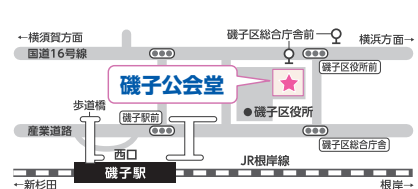

説明会会場と日時について

次の6会場で開催します。お住まいの区にかかわらずご都合の良い会場にお越しください。

① 都筑公会堂

令和6年1月31日(水) 19時開始

最寄駅 市営地下鉄「センター南」駅
都筑区茅ヶ崎中央32-1

② 青葉公会堂

令和6年2月1日(木) 19時開始

最寄駅 東急田園都市線「市が尾」駅
青葉区市ヶ尾町31-4

③ 関内ホール(小ホール)

令和6年2月3日(土) 14時開始

最寄駅 市営地下鉄・JR根岸線「関内」駅
中区住吉町4-42-1

④ 保土ヶ谷公会堂

令和6年2月5日(月) 19時開始

最寄駅 相鉄本線「星川」駅
保土ヶ谷区星川1-2-1

⑤ 泉公会堂

令和6年2月6日(火) 19時開始

最寄駅 相鉄いずみ野線「いずみ中央」駅
泉区和泉中央北5-1-1

⑥ 磯子公会堂

令和6年2月7日(水) 19時開始

最寄駅 JR根岸線「磯子」駅
磯子区磯子3-5-1