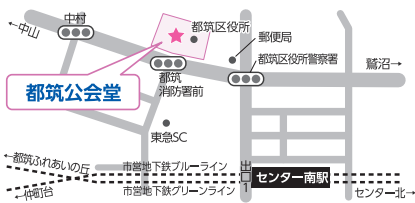

説明会会場と日時について

次の6会場で開催します。お住まいの区にかかわらずご都合の良い会場にお越しください。

① 都筑公会堂

令和6年1月31日(水) 19時開始

最寄駅 市営地下鉄「センター南」駅
都筑区茅ヶ崎中央32-1

② 青葉公会堂

令和6年2月1日(木) 19時開始

最寄駅 東急田園都市線「市が尾」駅
青葉区市ヶ尾町31-4

③ 関内ホール(小ホール)

令和6年2月3日(土) 14時開始

最寄駅 市営地下鉄・JR根岸線「関内」駅
中区住吉町4-42-1

④ 保土ヶ谷公会堂

令和6年2月5日(月) 19時開始

最寄駅 相鉄本線「星川」駅
保土ヶ谷区星川1-2-1

⑤ 泉公会堂

令和6年2月6日(火) 19時開始

最寄駅 相鉄いずみ野線「いずみ中央」駅
泉区和泉中央北5-1-1

⑥ 磯子公会堂

令和6年2月7日(水) 19時開始

最寄駅 JR根岸線「磯子」駅
磯子区磯子3-5-1