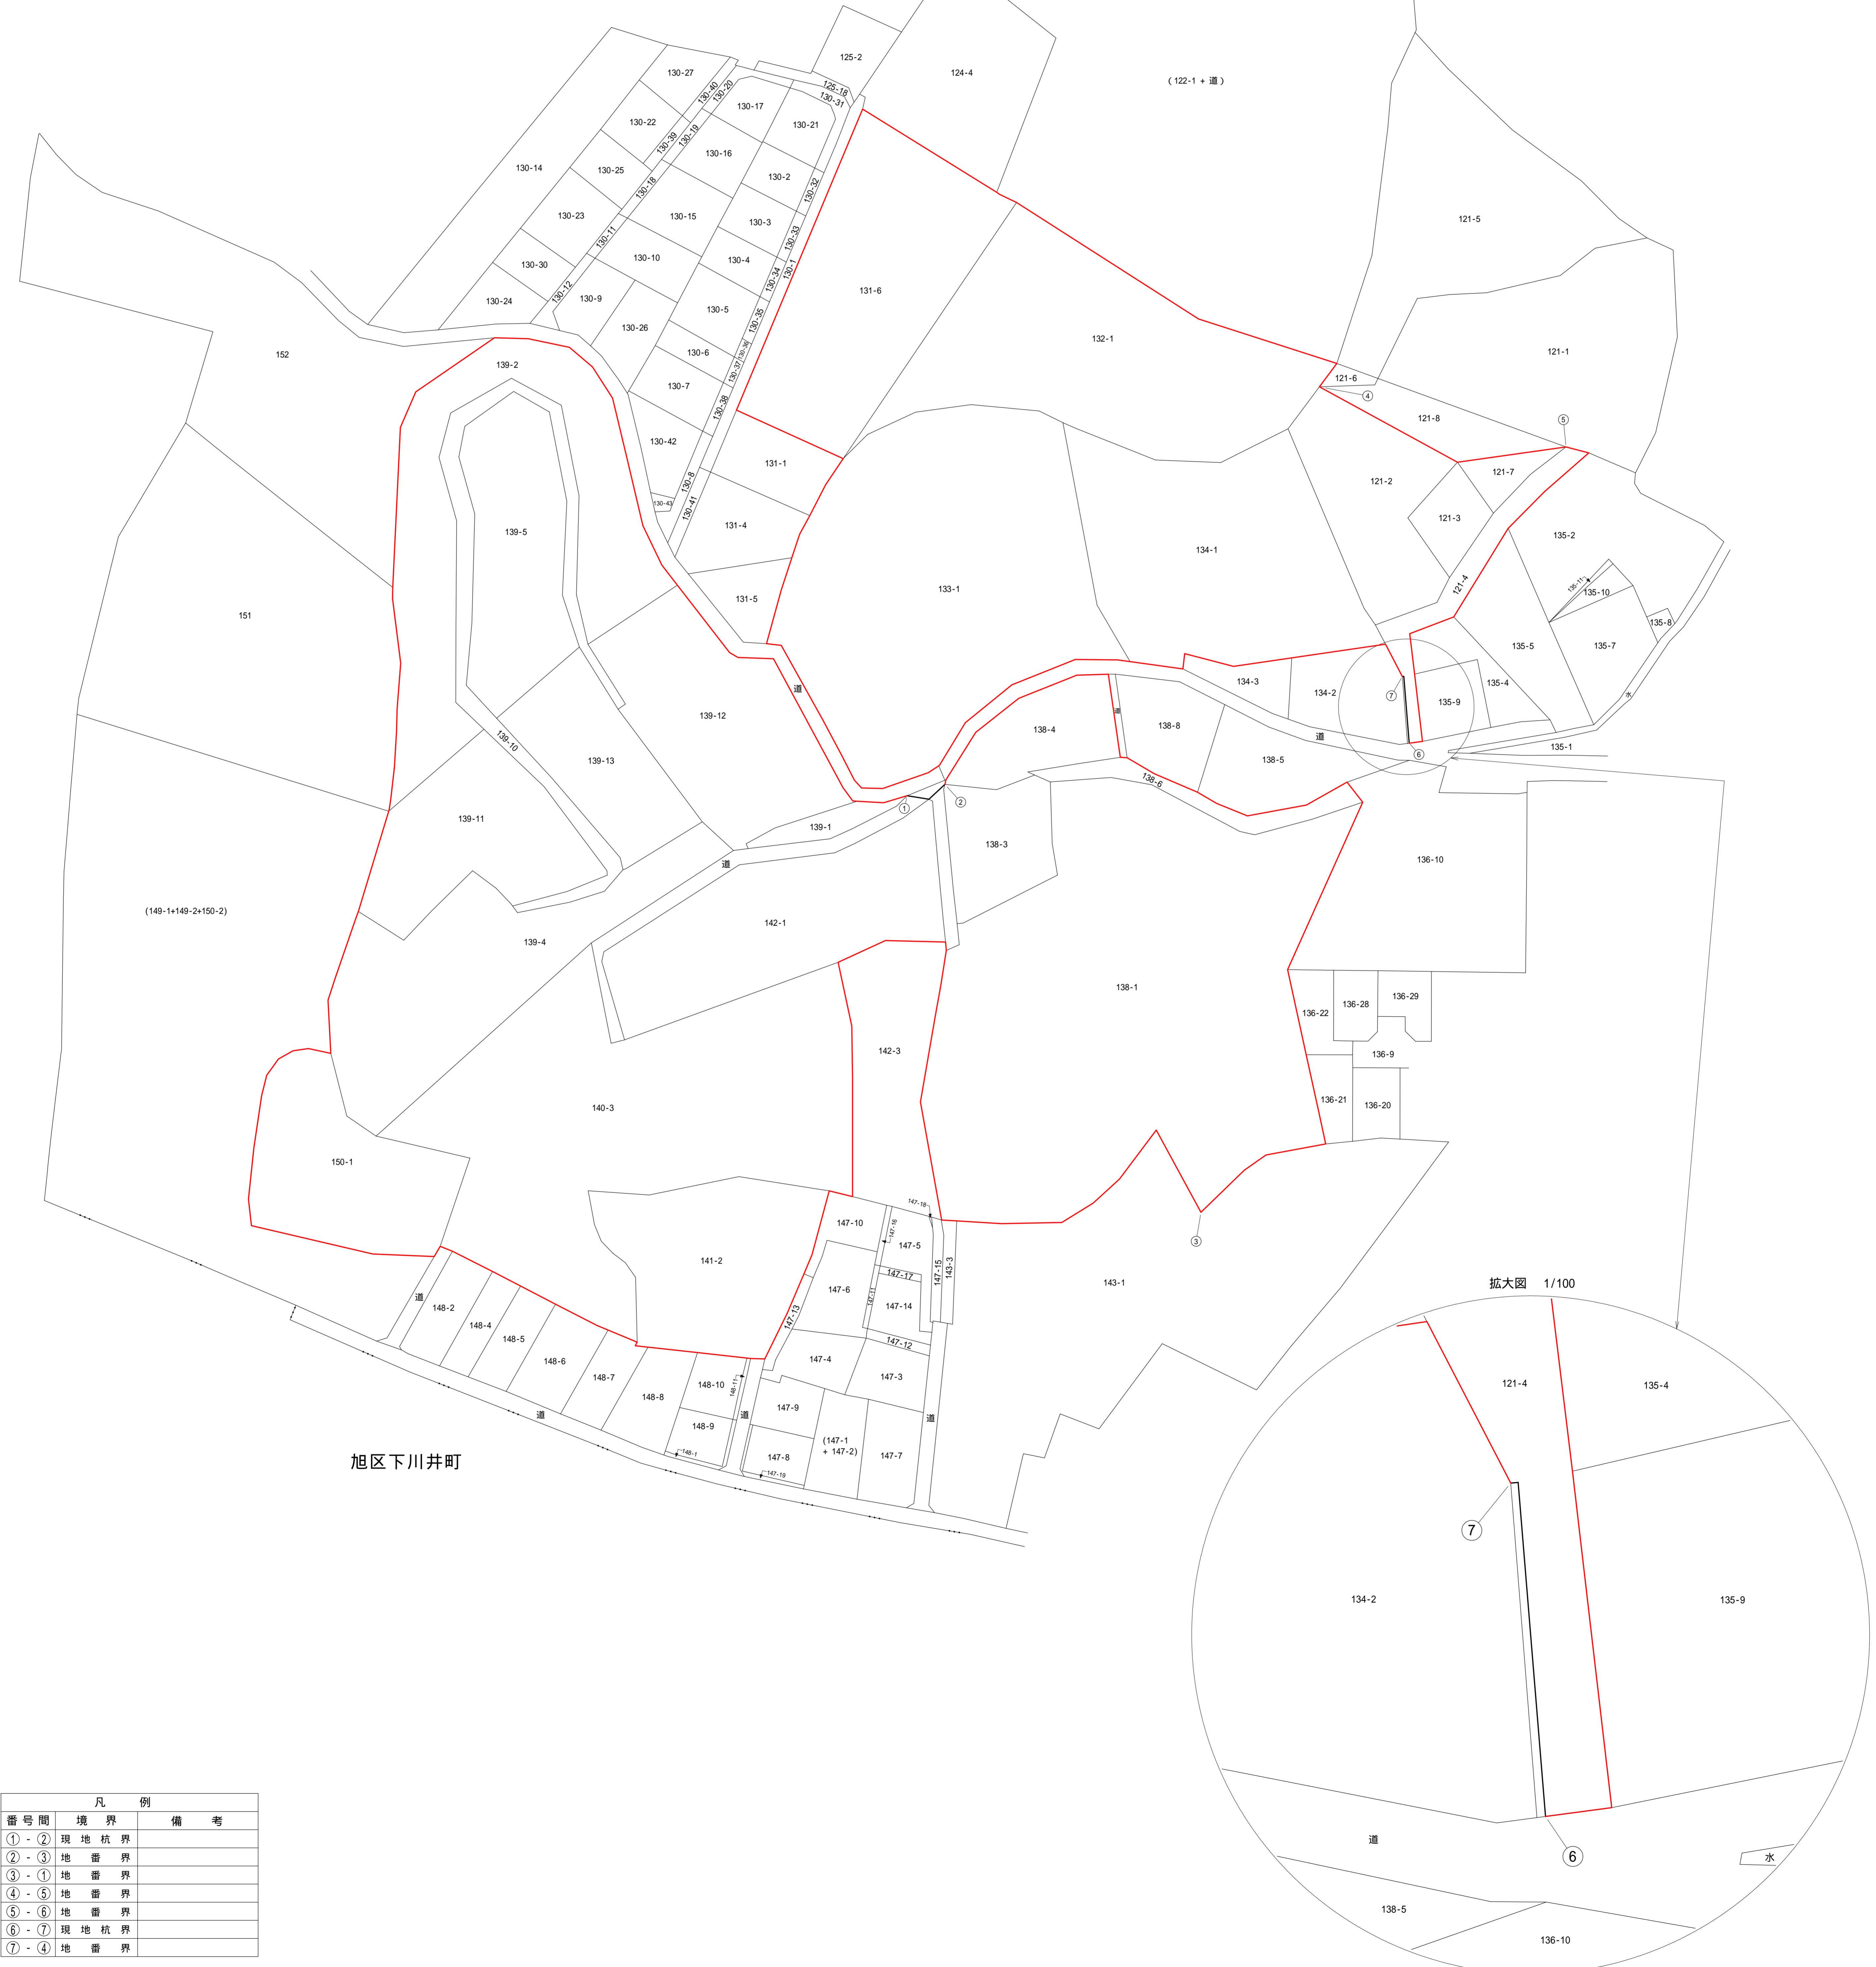

旭区上川井町

旭区川井本町

旭区下川井町

拡大図 1/100

凡例		
番号間	境界	備考
① - ②	現地杭界	
② - ③	地番界	
③ - ④	地番界	
④ - ⑤	地番界	
⑤ - ⑥	地番界	
⑥ - ⑦	現地杭界	
⑦ - ④	地番界	

凡例		法定図面	
	地番界	横浜市	横浜市都市計画特別緑地保全地区の變更川井本町特別緑地保全地区
	現地杭界	名称	公園写し
調査年月日	令和7年7月28日	縮尺	S=1:500
管理業務所	横浜地方支務局庶務課	番号	3の3
		作成年月日	令和 年 月 日