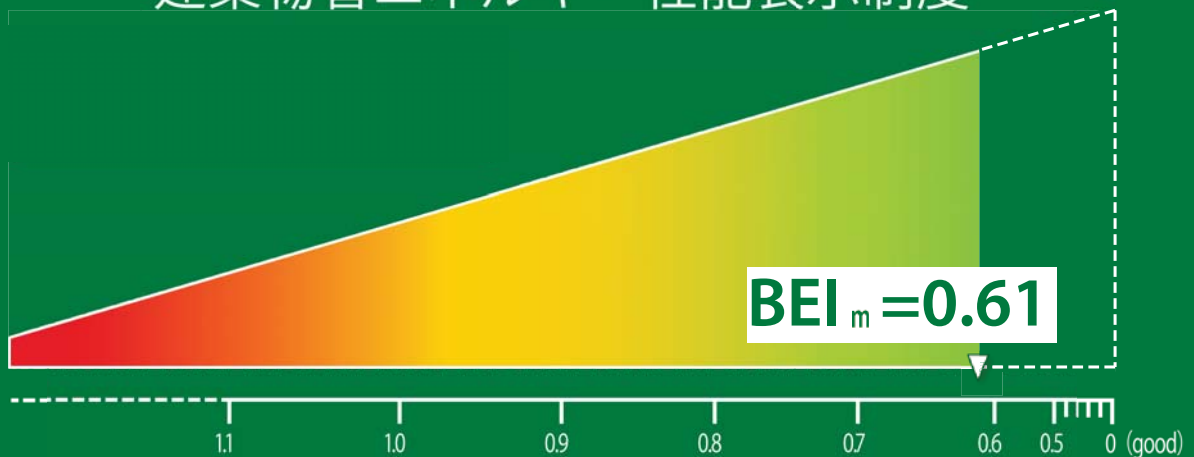

BELS

Building
Energy-efficiency
Labeling
System

建築物省エネルギー性能表示制度

■ 横浜市南消防署蒔田消防出張所

■ 2016年1月7日交付 (横浜市)