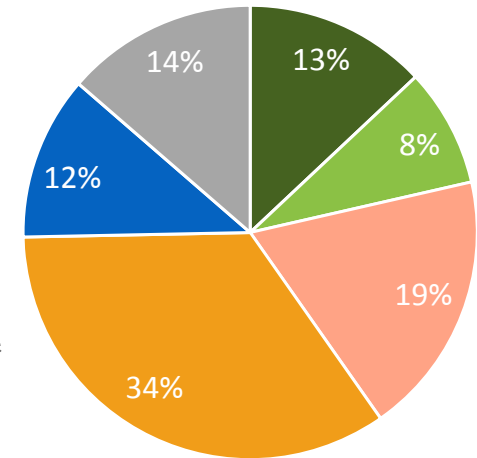

アンケートによる周辺住民の声等（複数回答あり）

【質問】あなたが十日市場町周辺にあったら良いと思う子育て支援の場所・施設・イベントはありますか？

- ●子育て支援拠点等の利用者は、飲食店（カフェ等）のニーズが多い
- ●小学生の保護者は、遊び場（屋外・屋内）に関するニーズが多い
- ●小学生の児童は、商業施設・店舗（映画館・ゲームセンター等）に関するニーズが多い

■ 子育て支援拠点等の利用者（主に乳幼児期）の声 【回答数：134/実施期間：6/27～7/31】

- 遊び場（屋外）
- 遊び場（屋内：室内アスレチック等）
- 商業施設・店舗（映画館・ゲームセンター等）
- 飲食店（カフェ等）
- ソフト支援（子供が参加できるイベント等の企画）
- 特になし