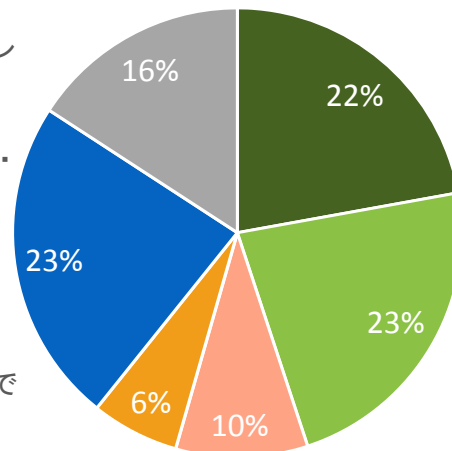

■ 保護者（小学校1～6年）の声 【対象数：600人/回収率：21%/実施期間：7/17～7/20】

- 遊び場（屋外）
- 遊び場（屋内：室内アスレチック等）
- 商業施設・店舗（映画館・ゲームセンター等）
- 飲食店（カフェ等）
- ソフト支援（子供が参加できるイベント等の企画）
- 特になし