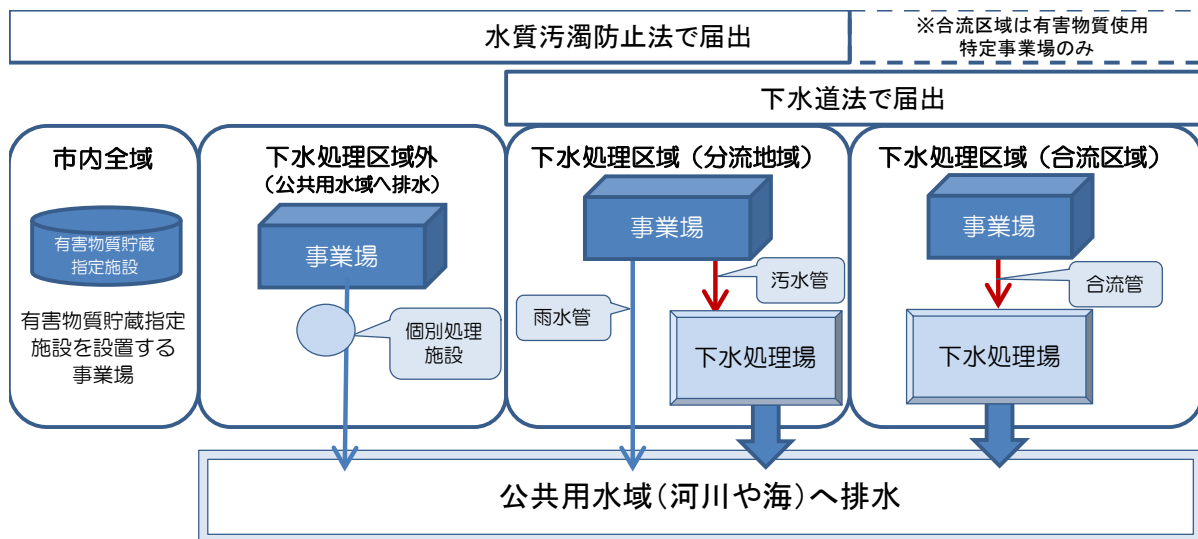

水質汚濁防止法と下水道法の対象区域について

この名簿は、水質汚濁防止法に基づき、届出をされている事業場の名簿です。下水道法、横浜市下水道条例の事業場台帳はコチラ

(URL:<https://www.city.yokohama.lg.jp/business/bunyabetsu/kankyo-koen-gesui/kiseishido/minasama/todokede/16.html>)

をご確認ください。

水質汚濁防止法と下水道法の対象区域については、つぎの図のとおりです。

図 水質汚濁防止法と下水道法の対象区域のイメージ

水質汚濁防止法と下水道法は、同じ事業場でも別の届出が必要となります。そのため、両法の届出の提出が必要な事業場については、過去の届出状況や法令改正の経緯の違い等により、名簿上の情報が異なるものもあります。

名簿作成においては細心の注意を払っていますが、上記事情等により両名簿に相違があることもありますので、ご了承ください。