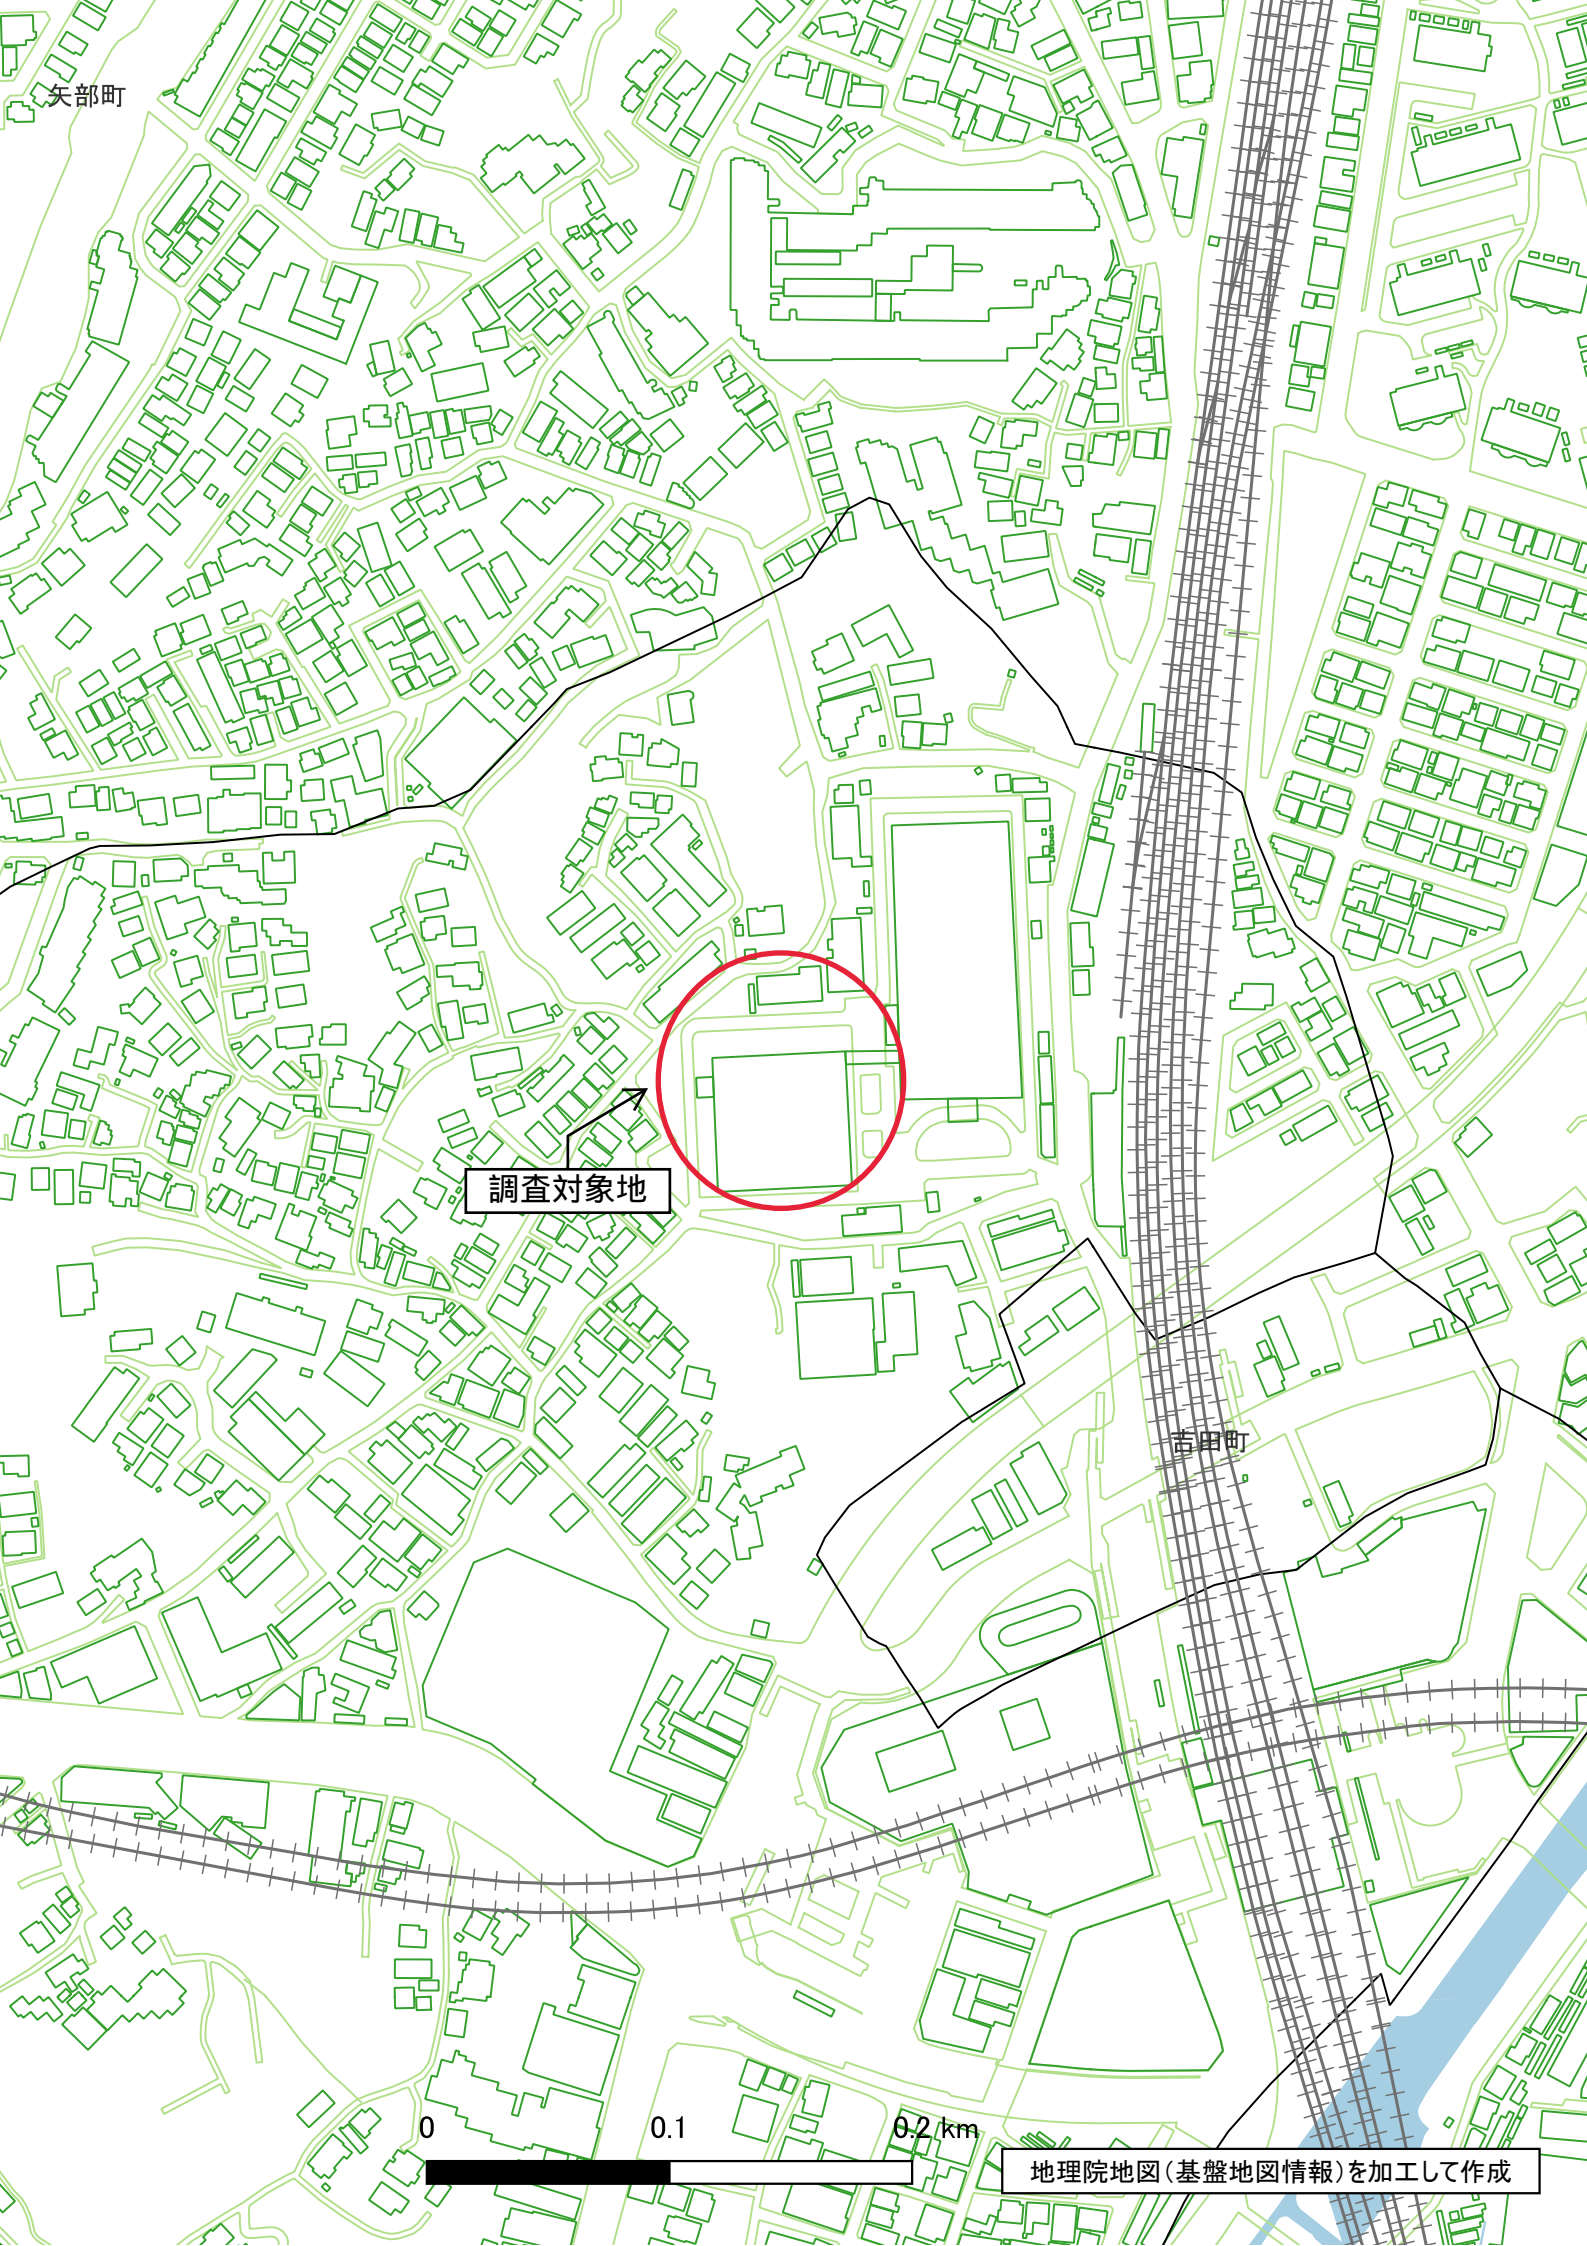

矢部町

調査対象地

吉田町

0

0.1

0.2 km

地理院地図(基盤地図情報)を加工して作成