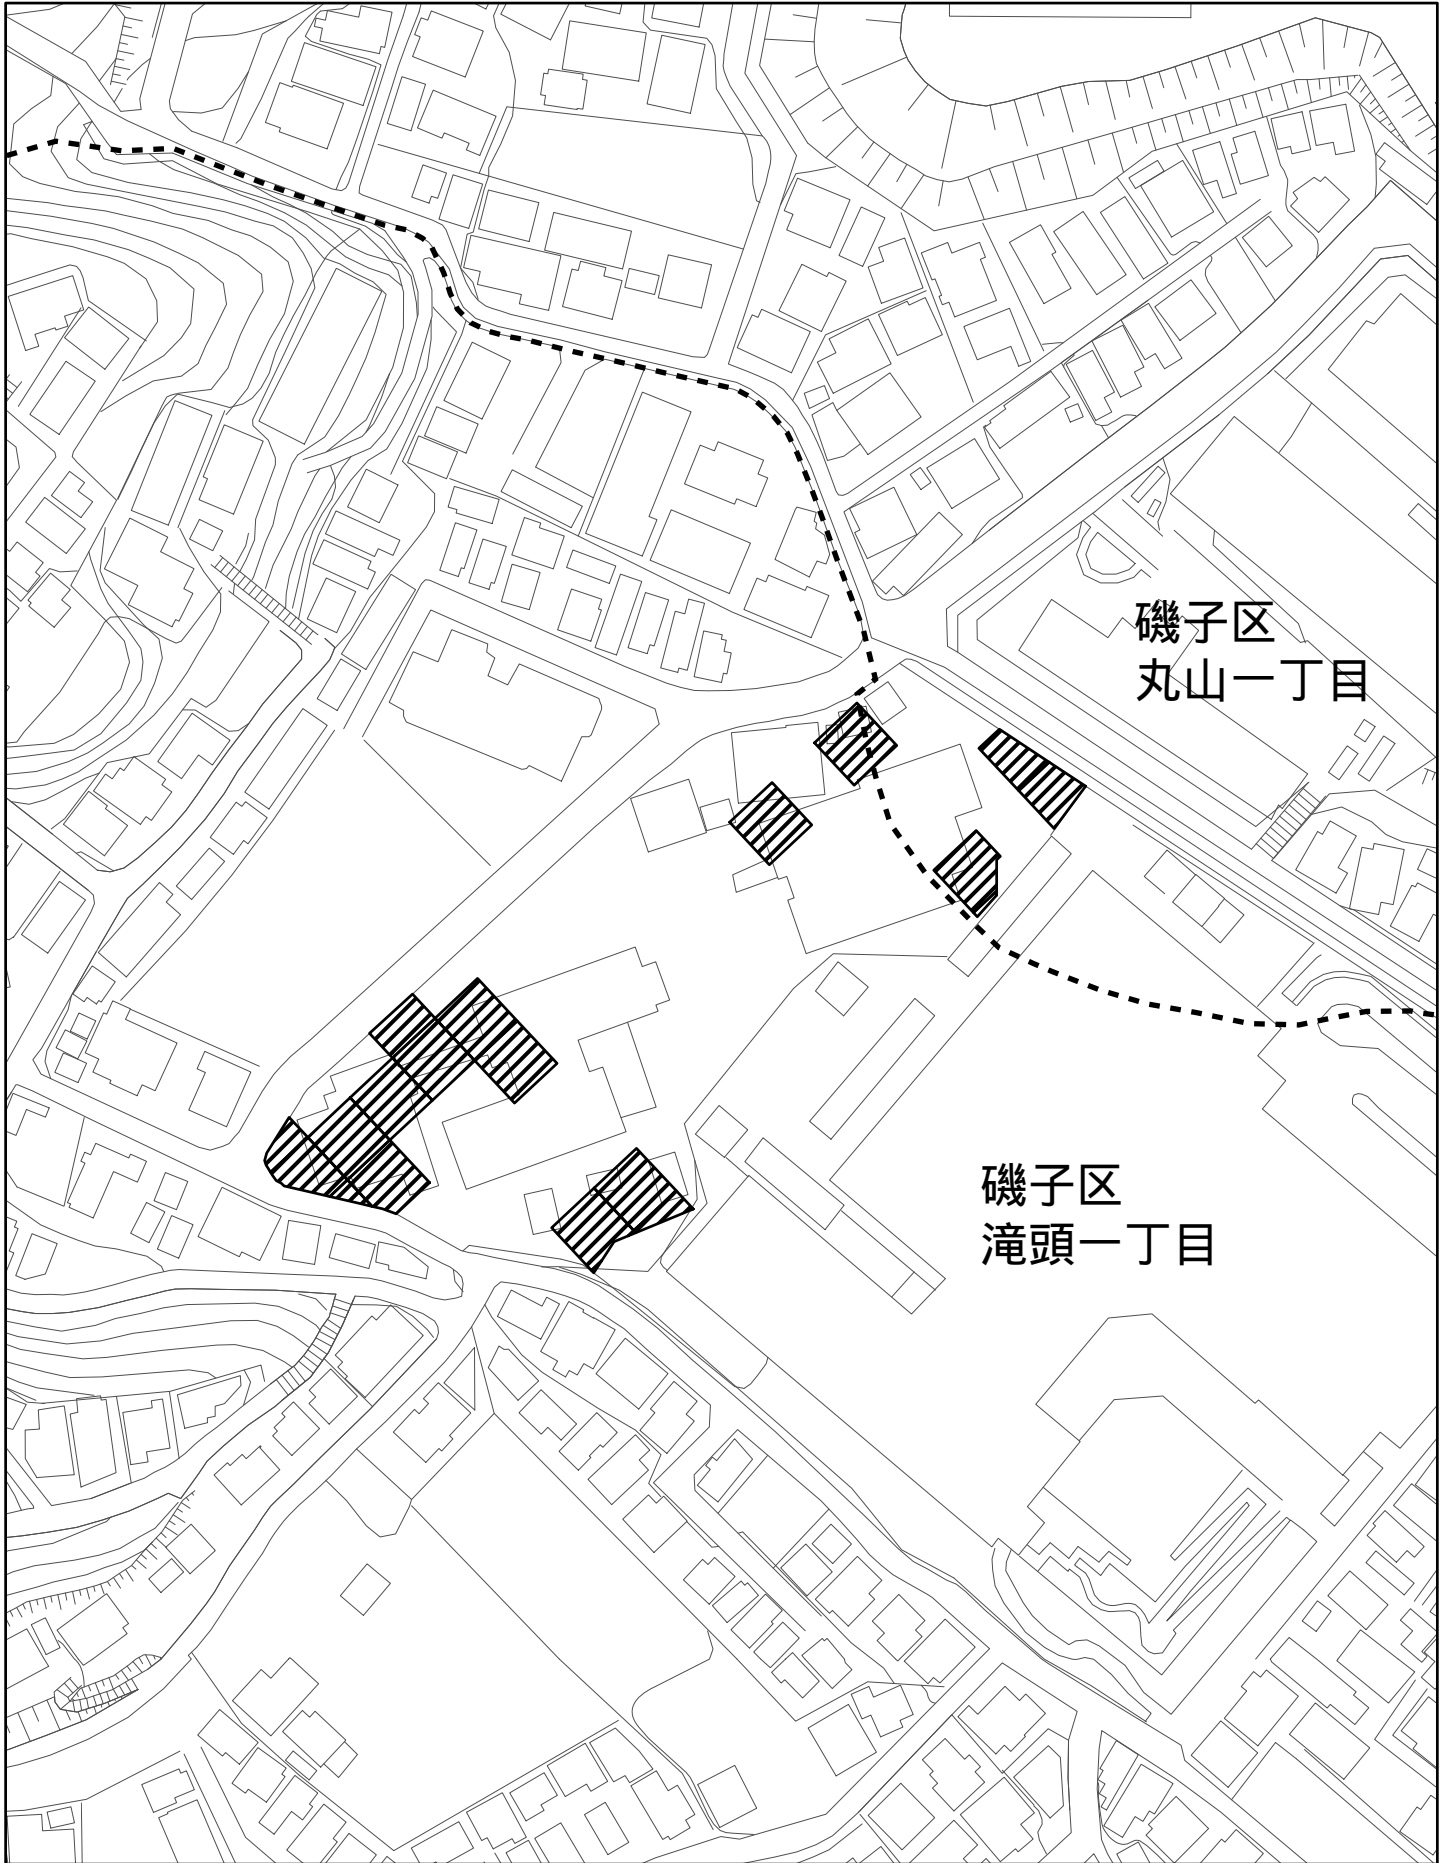

別 図

形質変更時要届出区域: 

0 510 20 30 40
メートル