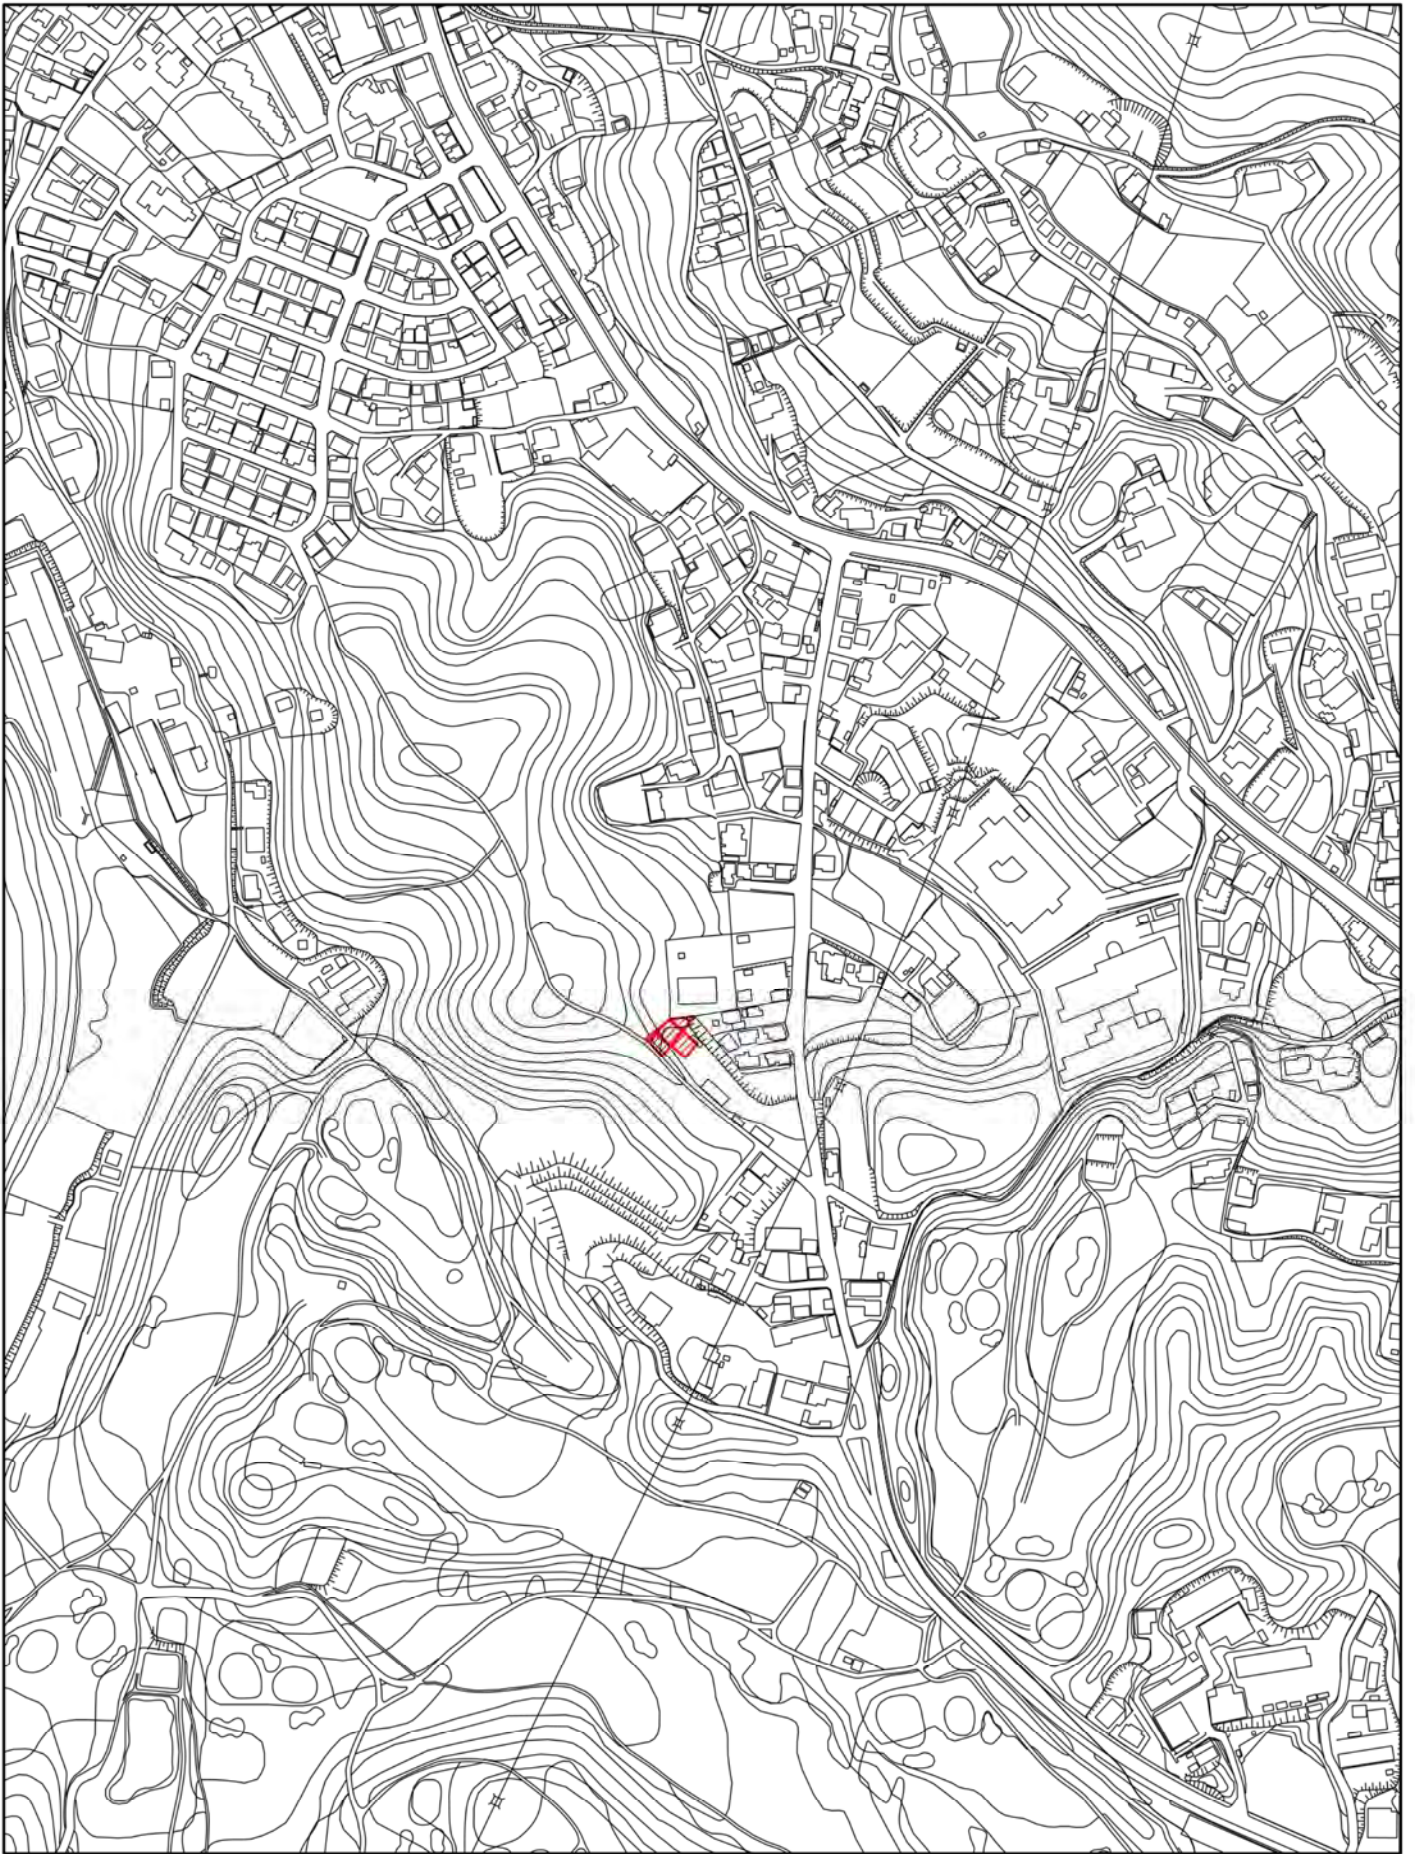

南本宿町

桐が作

左近山

万騎が原

こども自然公園

大池町

今井町

横浜ゴルフ場

戸塚ゴルフ場

横浜市建築局都市計画基本図データにより作成 【横浜市地形図複製承認番号 平22 建都計第9061号】

形質変更時要届出区域 指-43

横浜市旭区南本宿町129-2の一部