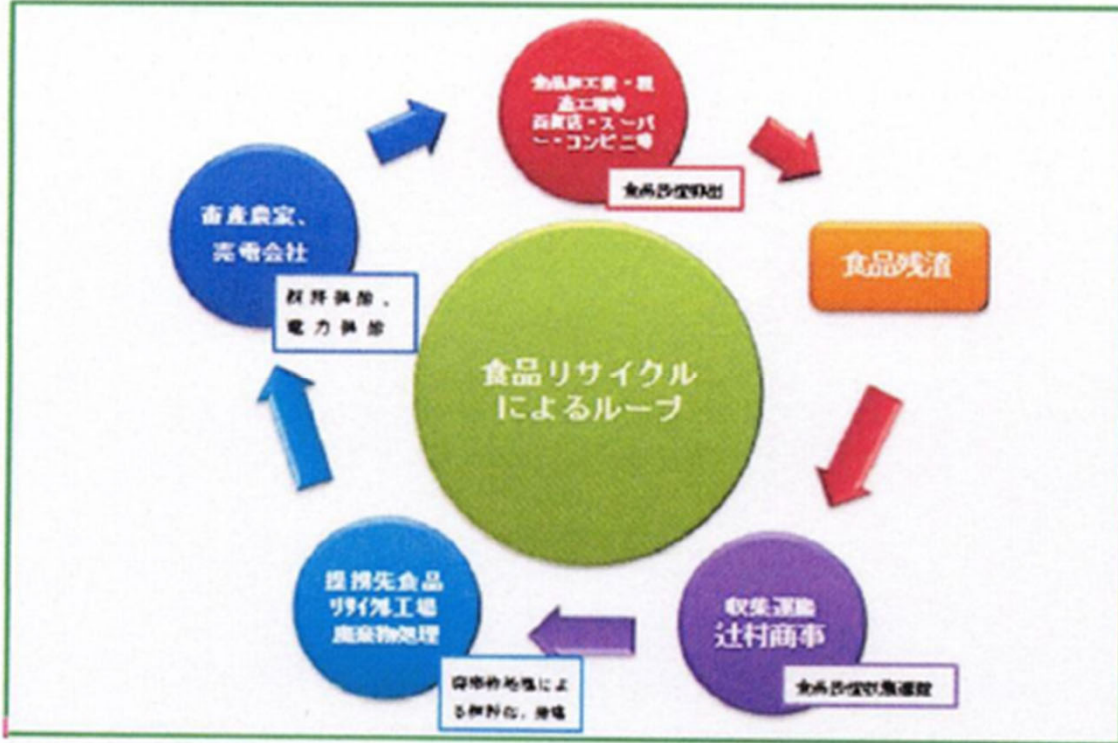

辻村商事株式会社

食品リサイクルによるループ

辻村商事株式会社

<取組事例>

食品リサイクルの推進

食品リサイクルの中間処理場（5事業所）と連携し、様々な排出者に対し、最も適した提案を行っている。