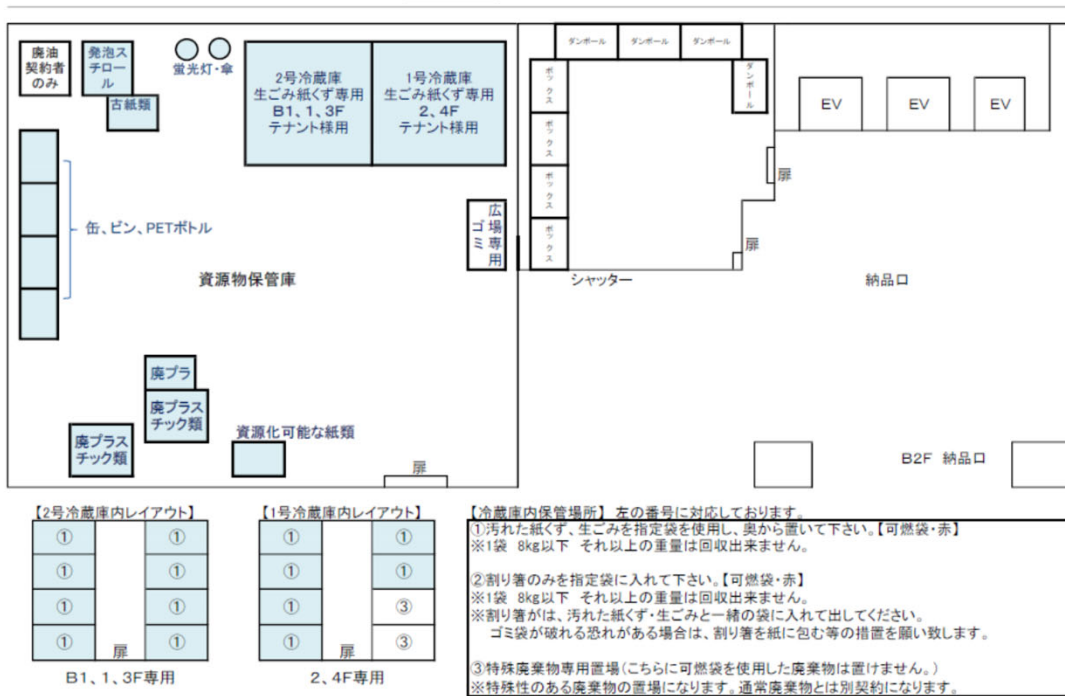

株式会社滝田商会

廃棄物保管庫

<取組事例>

ごみ庫のレイアウトを提案

排出者の状況やニーズに応じ、
ごみ保管庫のレイアウトを提案
している。

物理的に廃棄物の混入を防止
し、排出者の分別意識向上を
目指している。