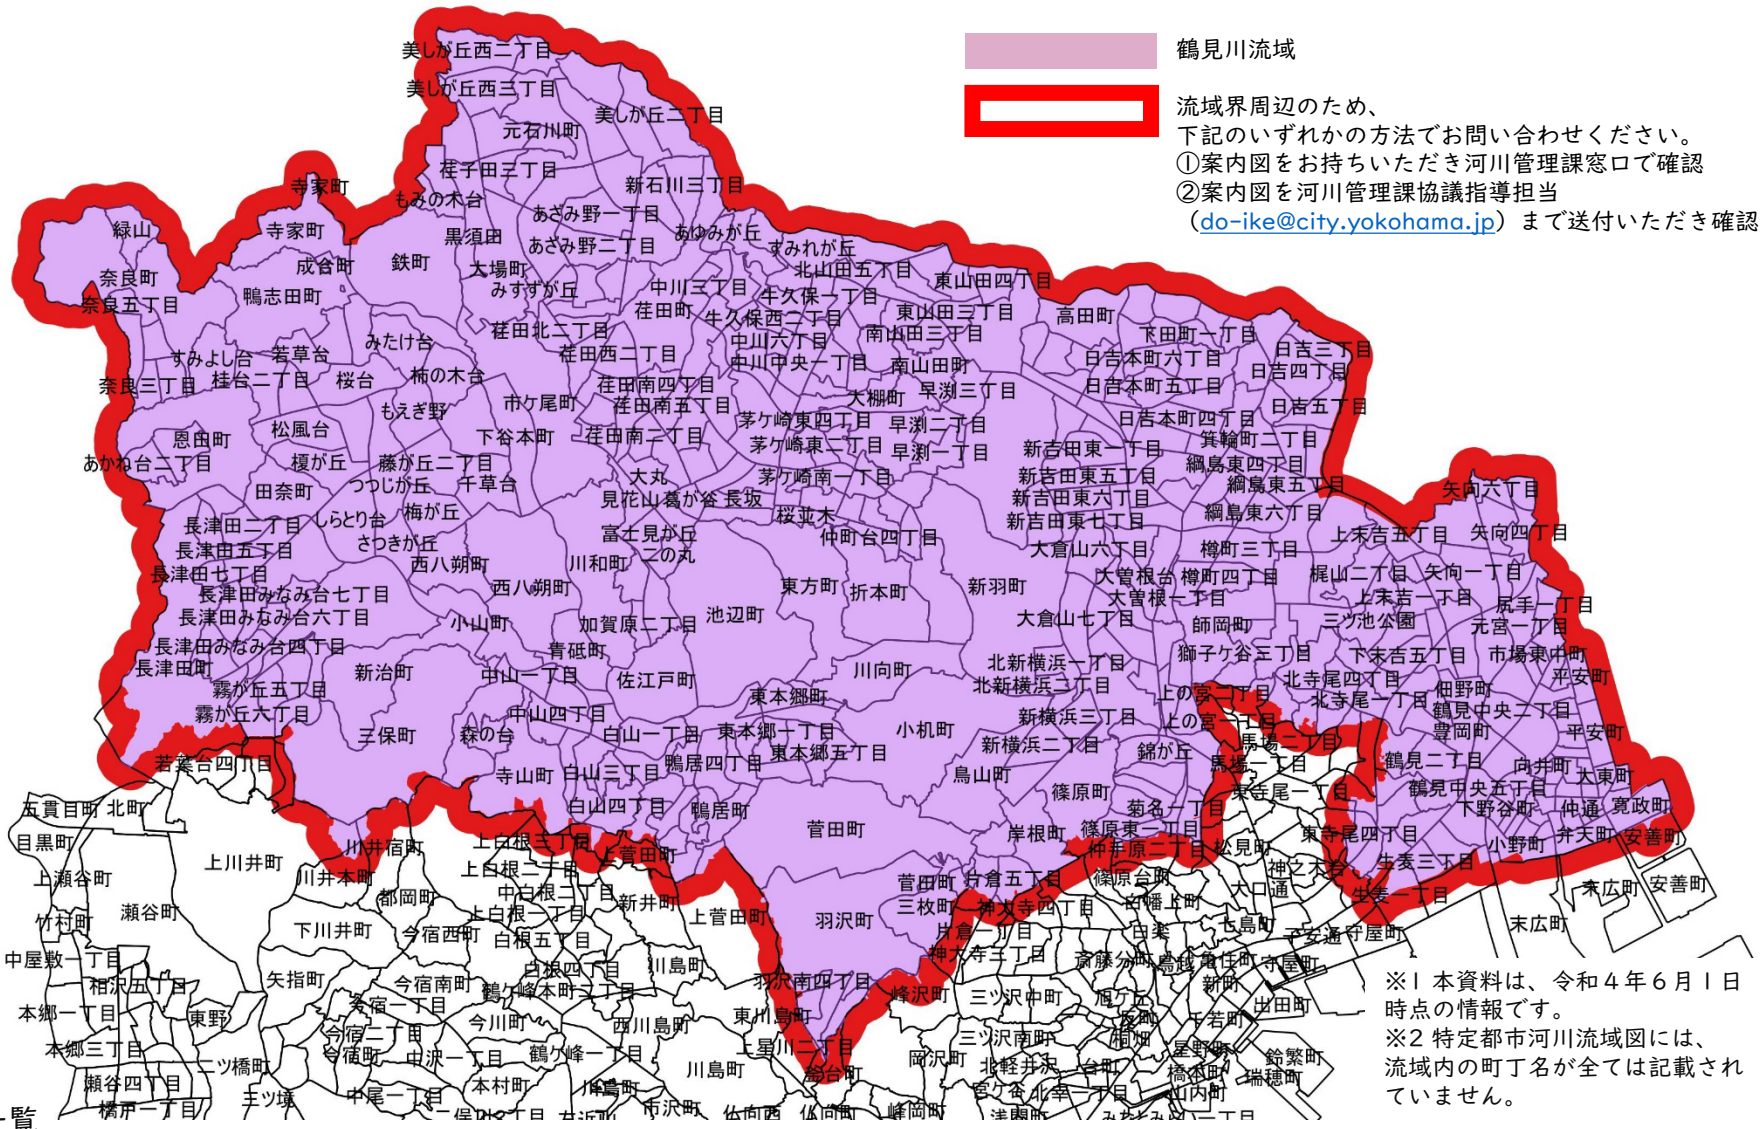

特定都市河川流域図（鶴見川）

【鶴見区】朝日町、安善町（一部）、市場上町、市場下町、市場西中町、市場東中町、市場富士見町、市場大和町、潮田町、江ヶ崎町、小野町（一部）、梶山一丁目、梶山二丁目、上末吉一丁目、上末吉二丁目、上末吉三丁目、上末吉四丁目、上末吉五丁目、上の宮一丁目（一部）、上の宮二丁目（一部）、寛政町、岸谷一丁目（一部）、岸谷二丁目（一部）、岸谷三丁目、岸谷四丁目、北寺尾一丁目、北寺尾二丁目、北寺尾三丁目、北寺尾四丁目、北寺尾五丁目、北寺尾六丁目（一部）、北寺尾七丁目（一部）、駒岡一丁目、駒岡二丁目、駒岡三丁目、駒岡四丁目、駒岡五丁目、柴町通、汐入町、獅子ヶ谷一丁目、獅子ヶ谷二丁目、獅子ヶ谷三丁目、下野谷町、尻手一丁目、尻手二丁目、尻手三丁目、下末吉一丁目、下末吉二丁目、下末吉三丁目、下末吉四丁目、下末吉五丁目、下末吉六丁目、菅沢町、諏訪坂、大東町、佃野町、鶴見一丁目、鶴見二丁目、鶴見中央一丁目、鶴見中央二丁目、鶴見中央三丁目、鶴見中央四丁目、鶴見中央五丁目、寺谷一丁目、寺谷二丁目、豊岡町、仲通、生麦一丁目（一部）、生麦二丁目（一部）、生麦三丁目（一部）、生麦四丁目（一部）、生麦五丁目、馬場四丁目（一部）、馬場五丁目（一部）、馬場六丁目（一部）、馬場七丁目（一部）、浜町、東寺尾二丁目（一部）、東寺尾三丁目（一部）、東寺尾四丁目（一部）、東寺尾五丁目（一部）、東寺尾六丁目（一部）、東寺尾北台、東寺尾中台（一部）、東寺尾東台（一部）、平安町、弁天町、本町通、三ツ池公園、向井町、元宮一丁目、元宮二丁目、矢向一丁目、矢向二丁目、矢向三丁目、矢向四丁目、矢向五丁目、矢向六丁目 ほか

【神奈川区】片倉一丁目（一部）、片倉二丁目（一部）、片倉三丁目（一部）、片倉四丁目、片倉五丁目（一部）、神大寺四丁目（一部）、子安台一丁目（一部）、三枚町（一部）、菅田町（一部）、西寺尾四丁目（一部）、羽沢町（一部）、羽沢南一丁目（一部）、羽沢南二丁目、羽沢南三丁目（一部）、羽沢南四丁目（一部）、松見町（一部） ほか

【保土ヶ谷区】釜台町（一部）、上菅田町（一部）、上星川一丁目（一部）、常盤台（一部）、東川島町（一部）、峰沢町（一部） ほか

【緑区】青砥町、いぶき野、上山一丁目、上山二丁目、上山三丁目、鴨居一丁目、鴨居二丁目、鴨居三丁目、鴨居四丁目、鴨居五丁目、鴨居六丁目、鴨居町、北八朔町、霧が丘一丁目、霧が丘二丁目、霧が丘三丁目、霧が丘四丁目、霧が丘五丁目、霧が丘六丁目（一部）、小山町、台村町（一部）、竹山一丁目、竹山二丁目、竹山三丁目、竹山四丁目（一部）、寺山町（一部）、十日市場町、長津田一丁目、長津田二丁目、長津田三丁目、長津田四丁目、長津田五丁目、長津田六丁目、長津田七丁目、長津田町（一部）、長津田みなみ台一丁目、長津田みなみ台二丁目、長津田みなみ台三丁目、長津田みなみ台四丁目、長津田みなみ台五丁目、長津田みなみ台六丁目、長津田みなみ台七丁目、中山一丁目、中山二丁目、中山三丁目、中山四丁目、中山五丁目、中山六丁目、新治町、西八朔町、西八朔町、白山一丁目、白山二丁目、白山三丁目、白山四丁目、東本郷一丁目、東本郷二丁目、東本郷三丁目、東本郷四丁目、東本郷五丁目、東本郷六丁目、東本郷町、三保町（一部）、森の台 ほか