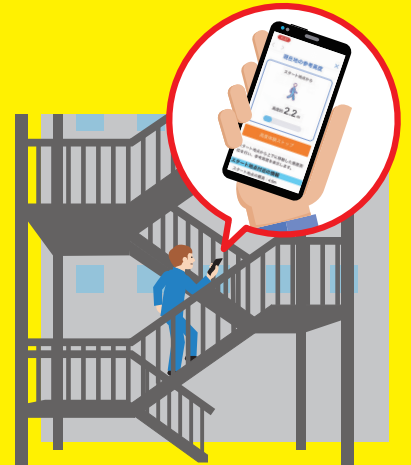

### 避難所を検索

避難所へのルートを案内  
災害時には避難場所の  
開設状況をリアルタイムで確認

### マイ・タイムラインを 作成して備えよう!

「災害時には避難情報を  
マイ・タイムラインと連動して  
プッシュ通知」

ハザードマップが一目で分かる

### 体験機能! 実際の災害に備えて

浸水状況を疑似体験

高低差を歩いて体験!

写真はイメージです。