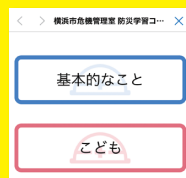

防災学習コンテンツ

防災に関わる様々な情報を掲載
クイズ・動画・教材で楽しく学習