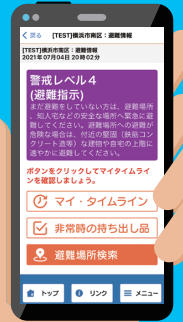

# 横浜市避難ナビ

## 「いま」から「いざ」に備えましょう!

いざ災害が起きた場合、適切な行動をとれるように  
平時「いま」から災害時「いざ」まで一体的にサポートするアプリです。

プッシュ  
通知

## ワンタッチで 操作は簡単!